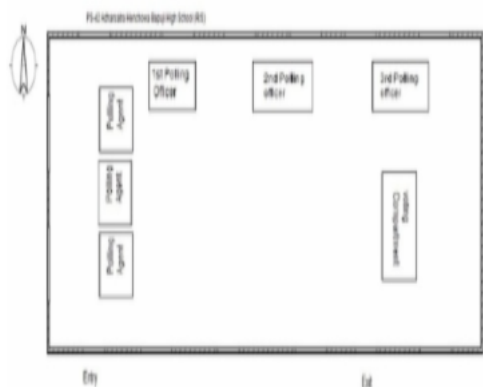

নিৰ্বাচক পঞ্জীয়ন বিষয়াৰ স্বাক্ষৰ

Nazri Naksha

Google Map View

Polling Station Building Front View

ভোটগ্ৰহন কেন্দ্ৰৰ সন্মুখৰ দৃশ্য

Cad View

Key MAP View

1 নাম : কল্পনা তাঁতী স্বামীৰ নাম: লক্ষীৰাম তাঁতী ঘৰ নং : 2 বয়স : 60 লিঙ্গ : মহিলা	FJS3534596 ফটো উপলব্ধ	R 2 নাম : বেবকান্ত তাঁতী মাতৃৰ নাম: কল্পনা তাঁতী ঘৰ নং : 2 বয়স : 36 লিঙ্গ : মহিলা	FJS0124040 ফটো উপলব্ধ	3 নাম : বিটপন তাঁতী মাতৃৰ নাম: কল্পনা তাঁতী ঘৰ নং : 2 বয়স : 29 লিঙ্গ : পুৰুষ	FJS0126631 ফটো উপলব্ধ
4 নাম : বেবকান্ত তাঁতী পিতাৰ নাম: লক্ষীৰাম তাঁতী ঘৰ নং : 2 বয়স : 27 লিঙ্গ : পুৰুষ	BYI0029405 ফটো উপলব্ধ	5 নাম : নীসিতা তাঁতী স্বামীৰ নাম: বেবকান্ত তাঁতী ঘৰ নং : 2 বয়স : 25 লিঙ্গ : মহিলা	BYI0029363 ফটো উপলব্ধ	6 নাম : সীতা ভূঞা স্বামীৰ নাম: ৰাম ভূঞা ঘৰ নং : 6 বয়স : 50 লিঙ্গ : মহিলা	FJS3534609 ফটো উপলব্ধ
7 নাম : দিপক ভূঞা মাতৃৰ নাম: সীতা ভূঞা ঘৰ নং : 6 বয়স : 28 লিঙ্গ : পুৰুষ	FJS0091728 ফটো উপলব্ধ	8 নাম : পুনম ভূঞা স্বামীৰ নাম: দিপক ভূঞা ঘৰ নং : 6 বয়স : 26 লিঙ্গ : মহিলা	FJS0388413 ফটো উপলব্ধ	9 নাম : সিতু ভূঞা পিতাৰ নাম: সোমেশ্বৰ ভূঞা ঘৰ নং : 9 বয়স : 36 লিঙ্গ : পুৰুষ	FJS3534643 ফটো উপলব্ধ
10 নাম : বাব্বী ভূঞা স্বামীৰ নাম: চিন্টু ভূঞা ঘৰ নং : 9 বয়স : 35 লিঙ্গ : মহিলা	FJS0096057 ফটো উপলব্ধ	11 নাম : অনিতা ভূঞা স্বামীৰ নাম: দুলাল ভূঞা ঘৰ নং : 9 বয়স : 50 লিঙ্গ : মহিলা	FJS3534665 ফটো উপলব্ধ	12 নাম : বিজয় নায়ক পিতাৰ নাম: শ্ৰীৰাম নায়ক ঘৰ নং : 9 বয়স : 56 লিঙ্গ : পুৰুষ	FJS3534676 ফটো উপলব্ধ
13 নাম : অনিতা নায়ক স্বামীৰ নাম: বিজয় নায়ক ঘৰ নং : 9 বয়স : 48 লিঙ্গ : মহিলা	FJS3534687 ফটো উপলব্ধ	14 নাম : কৃষ্ণা ভূঞা পিতাৰ নাম: চুমেশ্বৰ ভূঞা ঘৰ নং : 09 বয়স : 29 লিঙ্গ : পুৰুষ	FJS0225680 ফটো উপলব্ধ	15 নাম : চনো নায়ক পিতাৰ নাম: বিজয় নায়ক ঘৰ নং : 9 বয়স : 29 লিঙ্গ : পুৰুষ	FJS0225870 ফটো উপলব্ধ
16 নাম : মদন ভূঞা পিতাৰ নাম: বুধু ভূঞা ঘৰ নং : 11 বয়স : 49 লিঙ্গ : পুৰুষ	FJS3534723 ফটো উপলব্ধ	17 নাম : বিনোদ ভূঞা পিতাৰ নাম: মদন ভূঞা ঘৰ নং : 11 বয়স : 28 লিঙ্গ : পুৰুষ	FJS0005819 ফটো উপলব্ধ	E 18 নাম : গীজামনি ভূঞা স্বামীৰ নাম: মদন ভূঞা ঘৰ নং : 11 বয়স : 60 লিঙ্গ : মহিলা	FJS3534745 ফটো উপলব্ধ
19 নাম : জোনমণি ভূঞা স্বামীৰ নাম: মনু ভূঞা ঘৰ নং : 11 বয়স : 40 লিঙ্গ : মহিলা	FJS3534778 ফটো উপলব্ধ	20 নাম : নিৰমাই ভক্তা পিতাৰ নাম: মদন ভক্তা ঘৰ নং : 11 বয়স : 40 লিঙ্গ : মহিলা	FJS3534756 ফটো উপলব্ধ	21 নাম : ফাগু ভক্তা পিতাৰ নাম: মদন ভক্তা ঘৰ নং : 11 বয়স : 33 লিঙ্গ : পুৰুষ	FJS0261057 ফটো উপলব্ধ
22 নাম : ভনী ভক্তা স্বামীৰ নাম: ফাগু ভক্তা ঘৰ নং : 28 বয়স : 28 লিঙ্গ : মহিলা	FJS0225672 ফটো উপলব্ধ	23 নাম : দিপালী ভূঞা স্বামীৰ নাম: সঞ্জিত ভূঞা ঘৰ নং : 12 বয়স : 42 লিঙ্গ : মহিলা	FJS3534803 ফটো উপলব্ধ	#2 24 নাম : চুমি ভূঞা স্বামীৰ নাম: বিনোদ ভূঞা ঘৰ নং : 12 বয়স : 28 লিঙ্গ : মহিলা	FJS0380964 ফটো উপলব্ধ
#2 25 নাম : কৃষ্ণা ভূমিজ পিতাৰ নাম: ৰূপাই ভূমিজ ঘৰ নং : 21 বয়স : 42 লিঙ্গ : পুৰুষ	FJS3534847 ফটো উপলব্ধ	26 নাম : গৌতম ভূমিজ পিতাৰ নাম: ৰূপাই ভূমিজ ঘৰ নং : 21 বয়স : 38 লিঙ্গ : পুৰুষ	FJS3534858 ফটো উপলব্ধ	27 নাম : মৌচুমী ভূমিজ স্বামীৰ নাম: কৃষ্ণা ভূমিজ ঘৰ নং : 21 বয়স : 37 লিঙ্গ : মহিলা	FJS3534869 ফটো উপলব্ধ
28 নাম : জুনমনী সিং ভূমিজ স্বামীৰ নাম: গৌতম ভূমিজ ঘৰ নং : 21 বয়স : 33 লিঙ্গ : মহিলা	FJS0117705 ফটো উপলব্ধ	29 নাম : অভিমণ্য ভূমিজ পিতাৰ নাম: ৰূপাই ভূমিজ ঘৰ নং : 21 বয়স : 33 লিঙ্গ : পুৰুষ	FJS3534870 ফটো উপলব্ধ	30 নাম : মুনমি ভূমিজ স্বামীৰ নাম: অভিমণ্য ভূমিজ ঘৰ নং : 21 বয়স : 30 লিঙ্গ : মহিলা	BYI0053751 ফটো উপলব্ধ