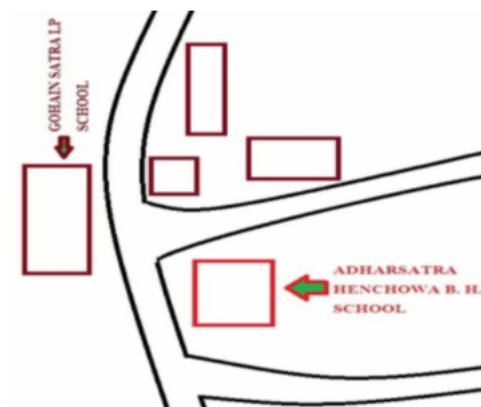

নিৰ্বাচক পঞ্জীয়ন বিষয়াৰ স্বাক্ষৰ

Nazri Naksha

Google Map View

Polling Station Building Front View

ভোটগ্ৰহন কেন্দ্ৰৰ সন্মুখৰ দৃশ্য

Cad View

Key MAP View

1 নাম : কল্পনা তাঁতী স্বামীৰ নাম: লক্ষীৰাম তাঁতী ঘৰ নং : 2 বয়স : 60 লিঙ্গ : মহিলা	FJS3534596 ফটো উপলব্ধ	R 2 নাম : বেবকান্ত তাঁতী মাতৃৰ নাম: কল্পনা তাঁতী ঘৰ নং : 2 বয়স : 36 লিঙ্গ : মহিলা	FJS0124040 ফটো উপলব্ধ	3 নাম : বিটপন তাঁতী মাতৃৰ নাম: কল্পনা তাঁতী ঘৰ নং : 2 বয়স : 29 লিঙ্গ : পুৰুষ	FJS0126631 ফটো উপলব্ধ
4 নাম : বেবকান্ত তাঁতী পিতাৰ নাম: লক্ষীৰাম তাঁতী ঘৰ নং : 2 বয়স : 27 লিঙ্গ : পুৰুষ	BYI0029405 ফটো উপলব্ধ	5 নাম : নীসিতা তাঁতী স্বামীৰ নাম: বেবকান্ত তাঁতী ঘৰ নং : 2 বয়স : 25 লিঙ্গ : মহিলা	BYI0029363 ফটো উপলব্ধ	6 নাম : সীতা ভূঞা স্বামীৰ নাম: ৰাম ভূঞা ঘৰ নং : 6 বয়স : 50 লিঙ্গ : মহিলা	FJS3534609 ফটো উপলব্ধ
7 নাম : দিপক ভূঞা মাতৃৰ নাম: সীতা ভূঞা ঘৰ নং : 6 বয়স : 28 লিঙ্গ : পুৰুষ	FJS0091728 ফটো উপলব্ধ	8 নাম : পুনম ভূঞা স্বামীৰ নাম: দিপক ভূঞা ঘৰ নং : 6 বয়স : 26 লিঙ্গ : মহিলা	FJS0388413 ফটো উপলব্ধ	9 নাম : সিতু ভূঞা পিতাৰ নাম: সোমেশ্বৰ ভূঞা ঘৰ নং : 9 বয়স : 36 লিঙ্গ : পুৰুষ	FJS3534643 ফটো উপলব্ধ
10 নাম : বাব্বী ভূঞা স্বামীৰ নাম: চিন্টু ভূঞা ঘৰ নং : 9 বয়স : 35 লিঙ্গ : মহিলা	FJS0096057 ফটো উপলব্ধ	11 নাম : অনিতা ভূঞা স্বামীৰ নাম: দুলাল ভূঞা ঘৰ নং : 9 বয়স : 50 লিঙ্গ : মহিলা	FJS3534665 ফটো উপলব্ধ	12 নাম : বিজয় নায়ক পিতাৰ নাম: শ্ৰীৰাম নায়ক ঘৰ নং : 9 বয়স : 56 লিঙ্গ : পুৰুষ	FJS3534676 ফটো উপলব্ধ
13 নাম : অনিতা নায়ক স্বামীৰ নাম: বিজয় নায়ক ঘৰ নং : 9 বয়স : 48 লিঙ্গ : মহিলা	FJS3534687 ফটো উপলব্ধ	14 নাম : কৃষ্ণা ভূঞা পিতাৰ নাম: চুমেশ্বৰ ভূঞা ঘৰ নং : 09 বয়স : 29 লিঙ্গ : পুৰুষ	FJS0225680 ফটো উপলব্ধ	15 নাম : চনো নায়ক পিতাৰ নাম: বিজয় নায়ক ঘৰ নং : 9 বয়স : 29 লিঙ্গ : পুৰুষ	FJS0225870 ফটো উপলব্ধ
16 নাম : মদন ভূঞা পিতাৰ নাম: বুধু ভূঞা ঘৰ নং : 11 বয়স : 49 লিঙ্গ : পুৰুষ	FJS3534723 ফটো উপলব্ধ	17 নাম : বিনোদ ভূঞা পিতাৰ নাম: মদন ভূঞা ঘৰ নং : 11 বয়স : 28 লিঙ্গ : পুৰুষ	FJS0005819 ফটো উপলব্ধ	E 18 নাম : গীজামনি ভূঞা স্বামীৰ নাম: মদন ভূঞা ঘৰ নং : 11 বয়স : 60 লিঙ্গ : মহিলা	FJS3534745 ফটো উপলব্ধ
19 নাম : জোনমণি ভূঞা স্বামীৰ নাম: মনু ভূঞা ঘৰ নং : 11 বয়স : 40 লিঙ্গ : মহিলা	FJS3534778 ফটো উপলব্ধ	20 নাম : নিৰমাই ভক্তা পিতাৰ নাম: মদন ভক্তা ঘৰ নং : 11 বয়স : 40 লিঙ্গ : মহিলা	FJS3534756 ফটো উপলব্ধ	21 নাম : ফাগু ভক্তা পিতাৰ নাম: মদন ভক্তা ঘৰ নং : 11 বয়স : 33 লিঙ্গ : পুৰুষ	FJS0261057 ফটো উপলব্ধ
22 নাম : ভনী ভক্তা স্বামীৰ নাম: ফাগু ভক্তা ঘৰ নং : 28 বয়স : 28 লিঙ্গ : মহিলা	FJS0225672 ফটো উপলব্ধ	23 নাম : দিপালী ভূঞা স্বামীৰ নাম: সঞ্জিত ভূঞা ঘৰ নং : 12 বয়স : 42 লিঙ্গ : মহিলা	FJS3534803 ফটো উপলব্ধ	#2 24 নাম : চুমি ভূঞা স্বামীৰ নাম: বিনোদ ভূঞা ঘৰ নং : 12 বয়স : 28 লিঙ্গ : মহিলা	FJS0380964 ফটো উপলব্ধ
#2 25 নাম : কৃষ্ণা ভূমিজ পিতাৰ নাম: ৰূপাই ভূমিজ ঘৰ নং : 21 বয়স : 42 লিঙ্গ : পুৰুষ	FJS3534847 ফটো উপলব্ধ	26 নাম : গৌতম ভূমিজ পিতাৰ নাম: ৰূপাই ভূমিজ ঘৰ নং : 21 বয়স : 38 লিঙ্গ : পুৰুষ	FJS3534858 ফটো উপলব্ধ	27 নাম : মৌচুমী ভূমিজ স্বামীৰ নাম: কৃষ্ণা ভূমিজ ঘৰ নং : 21 বয়স : 37 লিঙ্গ : মহিলা	FJS3534869 ফটো উপলব্ধ
28 নাম : জুনমনী সিং ভূমিজ স্বামীৰ নাম: গৌতম ভূমিজ ঘৰ নং : 21 বয়স : 33 লিঙ্গ : মহিলা	FJS0117705 ফটো উপলব্ধ	29 নাম : অভিমণ্য ভূমিজ পিতাৰ নাম: ৰূপাই ভূমিজ ঘৰ নং : 21 বয়স : 33 লিঙ্গ : পুৰুষ	FJS3534870 ফটো উপলব্ধ	30 নাম : মুনমি ভূমিজ স্বামীৰ নাম: অভিমণ্য ভূমিজ ঘৰ নং : 21 বয়স : 30 লিঙ্গ : মহিলা	BYI0053751 ফটো উপলব্ধ