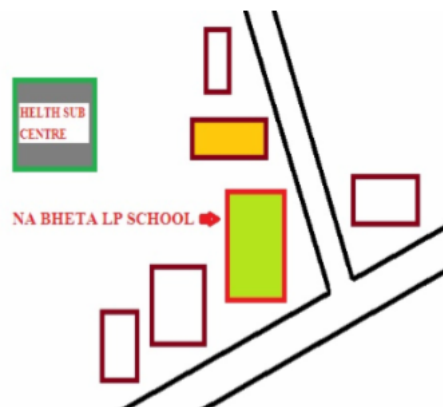

Key MAP View