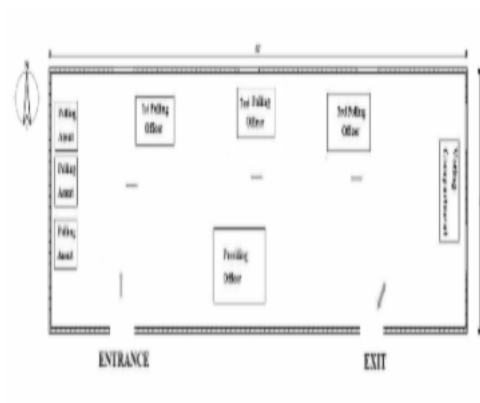

নিৰ্বাচক পঞ্জীয়ন বিষয়াৰ স্বাক্ষৰ

Nazri Naksha

Google Map View

Polling Station Building Front View

ভোটগ্ৰহন কেন্দ্ৰৰ সন্মুখৰ দৃশ্য

Cad View

Key MAP View

1 নাম : জোনালী গোৱালা স্বামীৰ নাম : ইন্দ্ৰেশ্বৰ দাস ঘৰ নং : 8 বয়স : 23 লিঙ্গ : মহিলা	BYI0056440 ফটো উপলব্ধ	S 2 নাম : লাবণ্য বৰা পিতাৰ নাম : ধেনেশ্বৰ বৰা ঘৰ নং : 8 বয়স : 29 লিঙ্গ : মহিলা	FJS0203836 ফটো উপলব্ধ	3 নাম : বিজু তাঁতী পিতাৰ নাম : ৰমেশ তাঁতী ঘৰ নং : 88 বয়স : 21 লিঙ্গ : পুৰুষ	BYI0042903 ফটো উপলব্ধ
4 নাম : পুষ্প দাস পিতাৰ নাম : মীনাৰাম দাস ঘৰ নং : ৫৫ বয়স : 28 লিঙ্গ : পুৰুষ	FJS0088708 ফটো উপলব্ধ	5 নাম : গীতাজ্জলী হাজৰীকা দাস স্বামীৰ নাম : বাবুল দাস ঘৰ নং : ৫৬ বয়স : 50 লিঙ্গ : মহিলা	FJS0088898 ফটো উপলব্ধ	6 নাম : বিপিন দাস পিতাৰ নাম : বাবুল দাস ঘৰ নং : ৫৬ বয়স : 28 লিঙ্গ : পুৰুষ	FJS0386409 ফটো উপলব্ধ
7 নাম : তুলা দাস স্বামীৰ নাম : বিপিন দাস ঘৰ নং : 56 বয়স : 25 লিঙ্গ : মহিলা	BYI0035964 ফটো উপলব্ধ	8 নাম : মাজনী কালিন্দী পিতাৰ নাম : কানাই কালিন্দী ঘৰ নং : 60 বয়স : 23 লিঙ্গ : মহিলা	BYI0092353 ফটো উপলব্ধ	9 নাম : লাটমনি বৰুৱা পিতাৰ নাম : কনাৰাম বৰুৱা ঘৰ নং : ৬৪ বয়স : 42 লিঙ্গ : পুৰুষ	FJS0333187 ফটো উপলব্ধ
10 নাম : তুলমনি দাস পিতাৰ নাম : বাবুল দাস ঘৰ নং : ৬৫ বয়স : 32 লিঙ্গ : মহিলা	FJS0094128 ফটো উপলব্ধ	11 নাম : ৰূপালী দাস স্বামীৰ নাম : পুষ্প দাস ঘৰ নং : ৬৭ বয়স : 35 লিঙ্গ : মহিলা	FJS0094979 ফটো উপলব্ধ	12 নাম : জুৰি দাস স্বামীৰ নাম : খগেন দাস ঘৰ নং : 123 বয়স : 22 লিঙ্গ : মহিলা	BYI0011759 ফটো উপলব্ধ
13 নাম : থানেশ্বৰ বৰা পিতাৰ নাম : খেহেতা বৰা ঘৰ নং : ১৩৮ বয়স : 64 লিঙ্গ : পুৰুষ	FJS3839267 ফটো উপলব্ধ	14 নাম : দুল বৰা পিতাৰ নাম : থানেশ্বৰ বৰা ঘৰ নং : ১৩৮ বয়স : 41 লিঙ্গ : পুৰুষ	FJS3839289 ফটো উপলব্ধ	15 নাম : পাপু বৰা পিতাৰ নাম : থানেশ্বৰ বৰা ঘৰ নং : ১৩৮ বয়স : 32 লিঙ্গ : পুৰুষ	FJS0132126 ফটো উপলব্ধ
16 নাম : দিগন্ত বৰা পিতাৰ নাম : থানেশ্বৰ বৰা ঘৰ নং : ১৩৮ বয়স : 30 লিঙ্গ : পুৰুষ	FJS0132167 ফটো উপলব্ধ	17 নাম : প্ৰিয়ংকা বৰা পিতাৰ নাম : থানেশ্বৰ বৰা ঘৰ নং : ১৩৮ বয়স : 28 লিঙ্গ : মহিলা	FJS0132258 ফটো উপলব্ধ	18 নাম : মালবিকা বৰা পিতাৰ নাম : থানেশ্বৰ বৰা ঘৰ নং : ১৩৮ বয়স : 26 লিঙ্গ : মহিলা	FJS0385799 ফটো উপলব্ধ
19 নাম : তৰনী শইকীয়া স্বামীৰ নাম : শুকেশ্বৰ শইকীয়া ঘৰ নং : ১৩৯ বয়স : 69 লিঙ্গ : মহিলা	FJS3839314 ফটো উপলব্ধ	20 নাম : মামণি বৰা স্বামীৰ নাম : থানেশ্বৰ বৰা ঘৰ নং : ১৩৯ বয়স : 58 লিঙ্গ : মহিলা	FJS0497487 ফটো উপলব্ধ	# 21 নাম : প্ৰসেনজিত শইকীয়া পিতাৰ নাম : শুকেশ্বৰ শইকীয়া ঘৰ নং : ১৩৯ বয়স : 40 লিঙ্গ : পুৰুষ	FJS3839325 ফটো উপলব্ধ
22 নাম : ৰিতামনি তামুলী শইকীয়া স্বামীৰ নাম : প্ৰসেন শইকীয়া ঘৰ নং : ১৩৯ বয়স : 30 লিঙ্গ : মহিলা	FJS0140442 ফটো উপলব্ধ	23 নাম : উতপল শইকীয়া পিতাৰ নাম : বিনোদ শইকীয়া ঘৰ নং : ১৩৯ বয়স : 28 লিঙ্গ : পুৰুষ	FJS0132142 ফটো উপলব্ধ	24 নাম : বিতপন শইকীয়া পিতাৰ নাম : হৰিপ্ৰসাদ শইকীয়া ঘৰ নং : ১৩৯ বয়স : 25 লিঙ্গ : পুৰুষ	FJS0497693 ফটো উপলব্ধ
25 নাম : সত্যজিৎ শইকীয়া পিতাৰ নাম : বিমান শইকীয়া ঘৰ নং : ১৩৯ক বয়স : 20 লিঙ্গ : পুৰুষ	BYI0173922 ফটো উপলব্ধ	26 নাম : কেশৱ শইকীয়া পিতাৰ নাম : প্ৰবিন শইকীয়া ঘৰ নং : ১৩৯ গ বয়স : 25 লিঙ্গ : পুৰুষ	FJS0387944 ফটো উপলব্ধ	27 নাম : বিশ্বজিত শইকীয়া পিতাৰ নাম : বিমান শইকীয়া ঘৰ নং : ১৩৯ক বয়স : 26 লিঙ্গ : পুৰুষ	FJS0255372 ফটো উপলব্ধ
28 নাম : ঋষিকেশ শইকীয়া পিতাৰ নাম : বিমান শইকীয়া ঘৰ নং : ১৩৯ক বয়স : 25 লিঙ্গ : পুৰুষ	FJS0255331 ফটো উপলব্ধ	29 নাম : বিনোদ শইকীয়া পিতাৰ নাম : শুকেশ্বৰ শইকীয়া ঘৰ নং : ১৩৯খ বয়স : 52 লিঙ্গ : পুৰুষ	FJS3839358 ফটো উপলব্ধ	30 নাম : বিমান শইকীয়া পিতাৰ নাম : শুকেশ্বৰ শইকীয়া ঘৰ নং : ১৩৯ক বয়স : 50 লিঙ্গ : পুৰুষ	FJS3839336 ফটো উপলব্ধ