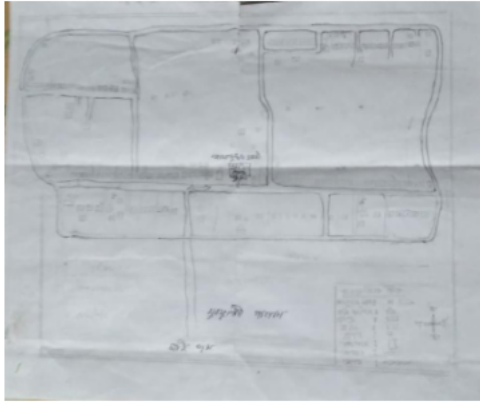

Nazri Naksha