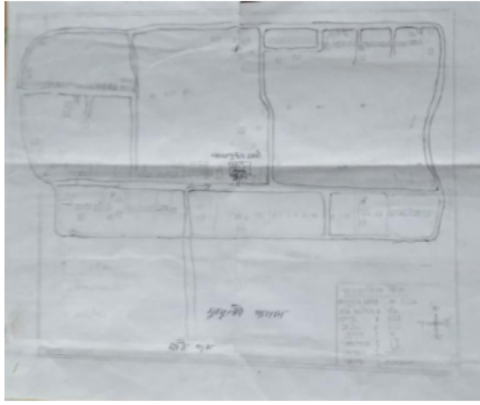

নিৰ্বাচক পঞ্জীয়ন বিষয়াৰ স্বাক্ষৰ

Nazri Naksha

Google Map View

Polling Station Building Front View

ভোটগ্ৰহন কেন্দ্ৰৰ সন্মুখৰ দৃশ্য

Cad View

Key MAP View

1	MVF0005063	ফটো উপলব্ধ	নাম : আব্দুল বহিম পিতাৰ নাম: পিয়াৰ মহমদ ঘৰ নং : ৯৬ বয়স : 85 লিঙ্গ : পুৰুষ	2	MVF0005065	ফটো উপলব্ধ	নাম : আহিদ্ৰ বহমান পিতাৰ নাম: আব্দুল বহিম ঘৰ নং : ৯৬ বয়স : 62 লিঙ্গ : পুৰুষ	3	MVF7238735	ফটো উপলব্ধ	নাম : ছহিদুৰ বহমান পিতাৰ নাম: আব্দুল বহিম ঘৰ নং : ৯৬ বয়স : 50 লিঙ্গ : পুৰুষ
4	MVF0005067	ফটো উপলব্ধ	নাম : চেহিদা বহমান স্বামীৰ নাম: আহিদ্ৰ বহমান ঘৰ নং : ৯৬ বয়স : 45 লিঙ্গ : মহিলা	5	MVF2346909	ফটো উপলব্ধ	নাম : বাফিয়া বেগম স্বামীৰ নাম: ছহিদুৰ বহমান ঘৰ নং : ৯৬ বয়স : 42 লিঙ্গ : মহিলা	6	MVF3459401	ফটো উপলব্ধ	নাম : চাজিদুৰ বহমান পিতাৰ নাম: আহিদ্ৰ বহমান ঘৰ নং : 96 বয়স : 22 লিঙ্গ : পুৰুষ
7	MVF3705050	ফটো উপলব্ধ	নাম : মজিদুৰ বহমান পিতাৰ নাম: আহিদ্ৰ বহমান ঘৰ নং : 96 বয়স : 21 লিঙ্গ : পুৰুষ	8	MVF0467142	ফটো উপলব্ধ	নাম : ইমটিয়াজ আহমেদ পিতাৰ নাম: বেকিব আহমেদ ঘৰ নং : ৯৬ বয়স : 25 লিঙ্গ : পুৰুষ	9	MVF0005068	ফটো উপলব্ধ	নাম : বেকিবুদ্দিন আহমেদ পিতাৰ নাম: আব্দুল বহিম ঘৰ নং : ৯৬ বয়স : 58 লিঙ্গ : পুৰুষ
10	MVF0005069	ফটো উপলব্ধ	নাম : পাৰবিন চুলতানা স্বামীৰ নাম: বেকিবুদ্দিন আহমেদ ঘৰ নং : ৯৬ বয়স : 52 লিঙ্গ : মহিলা	11	MVF0005070	ফটো উপলব্ধ	নাম : আব্দুল হক পিতাৰ নাম: পিয়াৰ মহমদ ঘৰ নং : ৯৭ বয়স : 75 লিঙ্গ : পুৰুষ	12	MVF0005071	ফটো উপলব্ধ	নাম : ছায়াৰা বেগম স্বামীৰ নাম: আব্দুল হক ঘৰ নং : ৯৭ বয়স : 60 লিঙ্গ : মহিলা
13	MVF0005073	ফটো উপলব্ধ	নাম : চিৰাজুল হক পিতাৰ নাম: আব্দুল হক ঘৰ নং : ৯৭ বয়স : 41 লিঙ্গ : পুৰুষ	14	MVF7243369	ফটো উপলব্ধ	নাম : আলিয়া বেগম স্বামীৰ নাম: চিৰাজুল হক ঘৰ নং : ৯৭ বয়স : 40 লিঙ্গ : মহিলা	15	MVF0005072	ফটো উপলব্ধ	নাম : শৰিফুল হক পিতাৰ নাম: আব্দুল হক ঘৰ নং : ৯৭ বয়স : 40 লিঙ্গ : পুৰুষ
16	MVF7243370	ফটো উপলব্ধ	নাম : হবিবা চুলতানা স্বামীৰ নাম: শৰিফুল হক ঘৰ নং : ৯৭ বয়স : 39 লিঙ্গ : মহিলা	17	MVF0005075	ফটো উপলব্ধ	নাম : গুলেনা বেগম স্বামীৰ নাম: আব্দুল আজিজ ঘৰ নং : ৯৮ বয়স : 63 লিঙ্গ : মহিলা	18	MVF0005074	ফটো উপলব্ধ	নাম : আব্দুল আজিজ পিতাৰ নাম: পিয়াৰ মহমদ ঘৰ নং : ৯৮ বয়স : 59 লিঙ্গ : পুৰুষ
19	MVF0005076	ফটো উপলব্ধ	নাম : আব্দুল হামিদ পিতাৰ নাম: আব্দুল আজিজ ঘৰ নং : ৯৮ বয়স : 35 লিঙ্গ : পুৰুষ	20	MVF3458932	ফটো উপলব্ধ	নাম : আব্দুল মাজিদ পিতাৰ নাম: আব্দুল আজিজ ঘৰ নং : Sarar Gaon , Golaghat Ass বয়স : 25 লিঙ্গ : পুৰুষ	21	MVF0005077	ফটো উপলব্ধ	নাম : কোবাদ আলি পিতাৰ নাম: শ্বেখচেনী ঘৰ নং : ৯৯ বয়স : 72 লিঙ্গ : পুৰুষ
22	MVF0005078	ফটো উপলব্ধ	নাম : মচমিনা বেগম পিতাৰ নাম: কোবাদ আলি ঘৰ নং : ৯৯ বয়স : 43 লিঙ্গ : মহিলা	23	MVF0005079	ফটো উপলব্ধ	নাম : নাজমিনা বেগম পিতাৰ নাম: কোবাদ আলি ঘৰ নং : ৯৯ বয়স : 42 লিঙ্গ : মহিলা	24	MVF0005080	ফটো উপলব্ধ	নাম : মেহবুব আলি পিতাৰ নাম: কোবাদ আলি ঘৰ নং : ৯৯ বয়স : 40 লিঙ্গ : পুৰুষ
25	MVF0005081	ফটো উপলব্ধ	নাম : ওমেদ আলি পিতাৰ নাম: কোবাদ আলি ঘৰ নং : ৯৯ বয়স : 38 লিঙ্গ : পুৰুষ	26	MVF3447380	ফটো উপলব্ধ	নাম : বুমি বেগম স্বামীৰ নাম: মেহবুব আলি ঘৰ নং : 99 বয়স : 28 লিঙ্গ : মহিলা	27	MVF0005083	ফটো উপলব্ধ	নাম : ছোনামাই বেগম স্বামীৰ নাম: ফিজনুৰ আলি ঘৰ নং : ১০০ বয়স : 63 লিঙ্গ : মহিলা
28	MVF0005084	ফটো উপলব্ধ	নাম : বাবুলী আলি পিতাৰ নাম: ফিজনুৰ আলি ঘৰ নং : ১০০ বয়স : 44 লিঙ্গ : পুৰুষ	29	MVF0005086	ফটো উপলব্ধ	নাম : জুমী বেগম স্বামীৰ নাম: বাবুলী আলি ঘৰ নং : ১০০ বয়স : 41 লিঙ্গ : মহিলা	30	MVF0005085	ফটো উপলব্ধ	নাম : নৰ আলি পিতাৰ নাম: ফিজনুৰ আলি ঘৰ নং : ১০০ বয়স : 40 লিঙ্গ : পুৰুষ