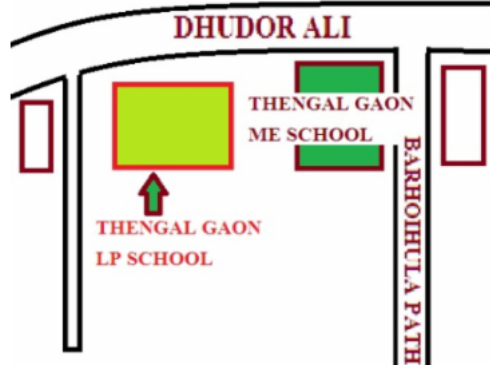

নিৰ্বাচক পঞ্জীয়ন বিষয়াৰ স্বাক্ষৰ

Nazri Naksha

Google Map View

Polling Station Building Front View

ভোটগ্ৰহন কেন্দ্ৰৰ সন্মুখৰ দৃশ্য

Cad View

Key MAP View

1 নাম : পুহেশ্বৰী বাইলং স্বামীৰ নাম: ভোলাৰাম চুতীয়া ঘৰ নং : 1 বয়স : 67 লিঙ্গ : মহিলা	FJS0000763 ফটো উপলব্ধ	2 নাম : নিখিল চুতীয়া পিতাৰ নাম: ভোলাৰাম চুতীয়া ঘৰ নং : 1 বয়স : 46 লিঙ্গ : পুৰুষ	FJS2234584 ফটো উপলব্ধ	3 নাম : মালব্যমোহন চুতীয়া পিতাৰ নাম: ভোলাৰাম চুতীয়া ঘৰ নং : 1 বয়স : 38 লিঙ্গ : পুৰুষ	FJS0000764 ফটো উপলব্ধ
4 নাম : দেবশ্ৰী হামলী চুতীয়া স্বামীৰ নাম: নিখিল চুতীয়া ঘৰ নং : 1 বয়স : 34 লিঙ্গ : মহিলা	FJS0000765 ফটো উপলব্ধ	5 নাম : আশ্ৰীতি গগৈ চুতীয়া স্বামীৰ নাম: মালব্য মোহন চুতীয়া ঘৰ নং : 1 বয়স : 33 লিঙ্গ : মহিলা	FJS0099564 ফটো উপলব্ধ	# 6 নাম : জয়শ্ৰী চুতীয়া পিতাৰ নাম: ভোলাৰাম চুতীয়া ঘৰ নং : 1 বয়স : 33 লিঙ্গ : মহিলা	FJS0112946 ফটো উপলব্ধ
# 7 নাম : ডেভিদ চুতীয়া পিতাৰ নাম: ভোলা চুতীয়া ঘৰ নং : 1 বয়স : 32 লিঙ্গ : পুৰুষ	FJS0000766 ফটো উপলব্ধ	8 নাম : মহেন গগৈ পিতাৰ নাম: শিশুৰাম গগৈ ঘৰ নং : 2 বয়স : 50 লিঙ্গ : পুৰুষ	FJS0000768 ফটো উপলব্ধ	9 নাম : মাতো গগৈ স্বামীৰ নাম: মহেন গগৈ ঘৰ নং : 2 বয়স : 46 লিঙ্গ : মহিলা	FJS0000769 ফটো উপলব্ধ
10 নাম : গতি গগৈ পিতাৰ নাম: শিশুৰাম গগৈ ঘৰ নং : 2 বয়স : 44 লিঙ্গ : পুৰুষ	FJS0000770 ফটো উপলব্ধ	11 নাম : ববী গগৈ স্বামীৰ নাম: গতি গগৈ ঘৰ নং : 2 বয়স : 43 লিঙ্গ : মহিলা	FJS0000771 ফটো উপলব্ধ	12 নাম : মনজিত গগৈ পিতাৰ নাম: ডিম্বেশ্বৰ গগৈ ঘৰ নং : 2 বয়স : 36 লিঙ্গ : পুৰুষ	FJS0000772 ফটো উপলব্ধ
13 নাম : মীদসিতা বৰা গগৈ স্বামীৰ নাম: মনজিত গগৈ ঘৰ নং : 2 বয়স : 32 লিঙ্গ : মহিলা	BYI0029249 ফটো উপলব্ধ	14 নাম : ডিম্পল গগৈ পিতাৰ নাম: মহেন গগৈ ঘৰ নং : 2 বয়স : 21 লিঙ্গ : পুৰুষ	FJS4957841 ফটো উপলব্ধ	15 নাম : নিত গগৈ পিতাৰ নাম: গতি গগৈ ঘৰ নং : 2 বয়স : 20 লিঙ্গ : পুৰুষ	BYI0076141 ফটো উপলব্ধ
# 16 নাম : ভেকুলী গগৈ পিতাৰ নাম: শিশুৰাম গগৈ ঘৰ নং : 2ক বয়স : 75 লিঙ্গ : মহিলা	FJS0000773 ফটো উপলব্ধ	E2 17 নাম : ডিম্বেশ্বৰ গগৈ পিতাৰ নাম: শিশুৰাম গগৈ ঘৰ নং : 2ক বয়স : 58 লিঙ্গ : পুৰুষ	FJS0000774 ফটো উপলব্ধ	# 18 নাম : মিৰা গগৈ স্বামীৰ নাম: ডিম্বেশ্বৰ গগৈ ঘৰ নং : 2ক বয়স : 55 লিঙ্গ : মহিলা	FJS0000775 ফটো উপলব্ধ
19 নাম : পণ্য গগৈ পিতাৰ নাম: ঠগি গগৈ ঘৰ নং : 3 বয়স : 78 লিঙ্গ : মহিলা	FJS0000776 ফটো উপলব্ধ	20 নাম : তৰু গগৈ স্বামীৰ নাম: ঘন গগৈ ঘৰ নং : 3 বয়স : 55 লিঙ্গ : মহিলা	FJS0000779 ফটো উপলব্ধ	21 নাম : মিন্ট গগৈ পিতাৰ নাম: ঘনকান্ত গগৈ ঘৰ নং : 3 বয়স : 38 লিঙ্গ : পুৰুষ	FJS0000780 ফটো উপলব্ধ
# 22 নাম : টেজিন্দ্র গগৈ পিতাৰ নাম: ঘনকান্ত গগৈ ঘৰ নং : 3 বয়স : 36 লিঙ্গ : পুৰুষ	FJS0185827 ফটো উপলব্ধ	23 নাম : পদমী গগৈ স্বামীৰ নাম: ধীৰেশ্বৰ গগৈ ঘৰ নং : 8 বয়স : 80 লিঙ্গ : মহিলা	FJS0000781 ফটো উপলব্ধ	24 নাম : কেশ গগৈ পিতাৰ নাম: ধীৰেশ্বৰ গগৈ ঘৰ নং : 8 বয়স : 60 লিঙ্গ : পুৰুষ	FJS0000782 ফটো উপলব্ধ
25 নাম : তিলোত্তমা গগৈ স্বামীৰ নাম: কেশ গগৈ ঘৰ নং : 8 বয়স : 55 লিঙ্গ : মহিলা	FJS0000783 ফটো উপলব্ধ	26 নাম : নিৰেণ গগৈ পিতাৰ নাম: ধীৰেশ্বৰ গগৈ ঘৰ নং : 8 বয়স : 48 লিঙ্গ : পুৰুষ	FJS0000784 ফটো উপলব্ধ	27 নাম : পবিত্ৰা গগৈ স্বামীৰ নাম: নিৰেণ গগৈ ঘৰ নং : 8 বয়স : 38 লিঙ্গ : মহিলা	FJS1515884 ফটো উপলব্ধ
28 নাম : নিৰ্মল গগৈ পিতাৰ নাম: ধীৰেশ্বৰ গগৈ ঘৰ নং : 8ক বয়স : 47 লিঙ্গ : পুৰুষ	FJS0415745 ফটো উপলব্ধ	29 নাম : অনন্যা গগৈ পিতাৰ নাম: কেশ গগৈ ঘৰ নং : 4 ক বয়স : 20 লিঙ্গ : মহিলা	BYI0136390 ফটো উপলব্ধ	30 নাম : প্ৰানজিত গগৈ পিতাৰ নাম: বলো গগৈ ঘৰ নং : 8ক বয়স : 42 লিঙ্গ : পুৰুষ	FJS0001550 ফটো উপলব্ধ