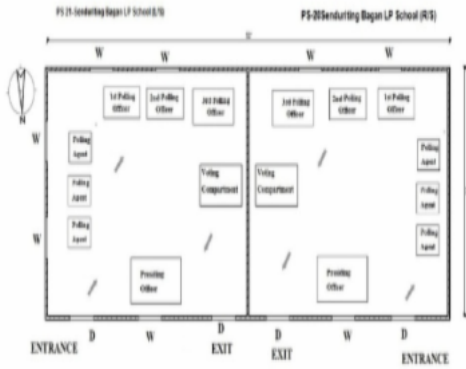

নিৰ্বাচক পঞ্জীয়ন বিষয়াৰ স্বাক্ষৰ

Nazri Naksha

Google Map View

Polling Station Building Front View

ভোটগ্ৰহন কেন্দ্ৰৰ সন্মুখৰ দৃশ্য

Cad View

Key MAP View

1 নাম : আইনী কৰ্মকাৰ স্বামীৰ নাম: জিতু কৰ্মকাৰ ঘৰ নং : ১ বয়স : 50 লিঙ্গ : মহিলা	FJS1934572 ফটো উপলব্ধ	2 নাম : প্রদীপ কৰ্মকাৰ পিতাৰ নাম: গোবিন্দ কৰ্মকাৰ ঘৰ নং : ১ বয়স : 47 লিঙ্গ : পুৰুষ	FJS0311258 ফটো উপলব্ধ	3 নাম : সুমিতা কৰ্মকাৰ স্বামীৰ নাম: প্রদীপ কৰ্মকাৰ ঘৰ নং : ১ বয়স : 42 লিঙ্গ : মহিলা	FJS0310995 ফটো উপলব্ধ
4 নাম : পুষ্প কৰ্মকাৰ মাতৃৰ নাম: আইনী কৰ্মকাৰ ঘৰ নং : 1 বয়স : 25 লিঙ্গ : মহিলা	BYI0160325 ফটো উপলব্ধ	5 নাম : তাৰকেশ্বৰ কুৰ্মী পিতাৰ নাম: বাৰ্জেন কুৰ্মী ঘৰ নং : 1 বয়স : 19 লিঙ্গ : পুৰুষ	BYI0160358 ফটো উপলব্ধ	6 নাম : বাৰ্জেন কুৰ্মী পিতাৰ নাম: হাৰিধন কুৰ্মী ঘৰ নং : ২ বয়স : 47 লিঙ্গ : পুৰুষ	FJS1934594 ফটো উপলব্ধ
7 নাম : চন্দন কুৰ্মী পিতাৰ নাম: বাৰ্জেন কুৰ্মী ঘৰ নং : 2 বয়স : 23 লিঙ্গ : পুৰুষ	BYI0160200 ফটো উপলব্ধ	R 8 নাম : চন্দন কুৰ্মী পিতাৰ নাম: বাৰ্জেন কুৰ্মী ঘৰ নং : 2 বয়স : 23 লিঙ্গ : পুৰুষ	BYI0161406 ফটো উপলব্ধ	9 নাম : বাবুল খেৰীয়া পিতাৰ নাম: ফাগু খেৰীয়া ঘৰ নং : ৩ বয়স : 57 লিঙ্গ : পুৰুষ	FJS1934618 ফটো উপলব্ধ
10 নাম : ববিতা খেৰীয়া স্বামীৰ নাম: বাবুল খেৰীয়া ঘৰ নং : ৩ বয়স : 50 লিঙ্গ : মহিলা	FJS1934629 ফটো উপলব্ধ	11 নাম : মনোজ খেৰীয়া পিতাৰ নাম: বাবুল খেৰীয়া ঘৰ নং : 3 বয়স : 22 লিঙ্গ : পুৰুষ	BYI0021717 ফটো উপলব্ধ	12 নাম : গৌতম খেৰীয়া পিতাৰ নাম: বাবুল খেৰীয়া ঘৰ নং : ৩ খ, ভোটকেন্দ্ৰ নং -১৯ বয়স : 26 লিঙ্গ : পুৰুষ	FJS0425967 ফটো উপলব্ধ
13 নাম : দোলী খেৰীয়া স্বামীৰ নাম: গৌতম খেৰীয়া ঘৰ নং : ৩ খ ভোটকেন্দ্ৰ নং- ১৯ বয়স : 26 লিঙ্গ : মহিলা	BYI0022194 ফটো উপলব্ধ	R2 14 নাম : দিনেশ খেৰীয়া পিতাৰ নাম: মুকুন্দ খেৰীয়া ঘৰ নং : ৩ক বয়স : 21 লিঙ্গ : পুৰুষ	FJS4973988 ফটো উপলব্ধ	15 নাম : দিনেশ খেৰীয়া পিতাৰ নাম: মুকুন্দ খেৰীয়া ঘৰ নং : ৩ক, সোফাল বয়স : 21 লিঙ্গ : পুৰুষ	BYI0129635 ফটো উপলব্ধ
16 নাম : মুকুন্দ খেৰীয়া পিতাৰ নাম: ভিংলা খেৰীয়া ঘৰ নং : ৩ক বয়স : 46 লিঙ্গ : পুৰুষ	FJS1934630 ফটো উপলব্ধ	17 নাম : অনিশা খেৰীয়া স্বামীৰ নাম: মুকুন্দ খেৰীয়া ঘৰ নং : ৩ক বয়স : 43 লিঙ্গ : মহিলা	FJS1934641 ফটো উপলব্ধ	18 নাম : কামেশ্বৰী কৰ্মকাৰ স্বামীৰ নাম: বামু কৰ্মকাৰ ঘৰ নং : ৪ বয়স : 59 লিঙ্গ : মহিলা	FJS1934663 ফটো উপলব্ধ
19 নাম : লীলা কৰ্মকাৰ পিতাৰ নাম: আঘনু কৰ্মকাৰ ঘৰ নং : ৫ বয়স : 47 লিঙ্গ : পুৰুষ	FJS1934674 ফটো উপলব্ধ	20 নাম : মনিকা কৰ্মকাৰ স্বামীৰ নাম: লীলা কৰ্মকাৰ ঘৰ নং : ৫ বয়স : 43 লিঙ্গ : মহিলা	FJS1934685 ফটো উপলব্ধ	21 নাম : উমেশ কুৰ্মী পিতাৰ নাম: নবীন কুৰ্মী ঘৰ নং : ৬ বয়স : 47 লিঙ্গ : পুৰুষ	FJS1934709 ফটো উপলব্ধ
22 নাম : মন্ট কুৰ্মী পিতাৰ নাম: নবীন কুৰ্মী ঘৰ নং : ৬ বয়স : 38 লিঙ্গ : পুৰুষ	FJS1934710 ফটো উপলব্ধ	23 নাম : শ্ৰেণী কুৰ্মী স্বামীৰ নাম: উমেশ কুৰ্মী ঘৰ নং : ৬ বয়স : 37 লিঙ্গ : মহিলা	FJS0310748 ফটো উপলব্ধ	24 নাম : বাৰ্জীব কুৰ্মী পিতাৰ নাম: নবীন কুৰ্মী ঘৰ নং : ৬ বয়স : 34 লিঙ্গ : পুৰুষ	FJS1934721 ফটো উপলব্ধ
25 নাম : মহেশ কুৰ্মী পিতাৰ নাম: নবীন কুৰ্মী ঘৰ নং : ৬ বয়স : 33 লিঙ্গ : পুৰুষ	FJS1942161 ফটো উপলব্ধ	26 নাম : বুকীণি কুৰ্মী পিতাৰ নাম: বেংটা কুৰ্মী ঘৰ নং : ৭ বয়স : 59 লিঙ্গ : মহিলা	FJS1934732 ফটো উপলব্ধ	27 নাম : ডিম্বেশ্বৰ কুৰ্মী পিতাৰ নাম: গহনা কুৰ্মী ঘৰ নং : ৮ বয়স : 52 লিঙ্গ : পুৰুষ	FJS1934765 ফটো উপলব্ধ
28 নাম : মালবিকা কুৰ্মী স্বামীৰ নাম: ডিম্বেশ্বৰ কুৰ্মী ঘৰ নং : ৮ বয়স : 43 লিঙ্গ : মহিলা	FJS1942241 ফটো উপলব্ধ	29 নাম : টহল গোৱালা পিতাৰ নাম: মঘা গোৱালা ঘৰ নং : ৯ বয়স : 63 লিঙ্গ : পুৰুষ	FJS1934776 ফটো উপলব্ধ	30 নাম : বেন গোৱালা স্বামীৰ নাম: টহল গোৱালা ঘৰ নং : ৯ বয়স : 57 লিঙ্গ : মহিলা	FJS1934787 ফটো উপলব্ধ