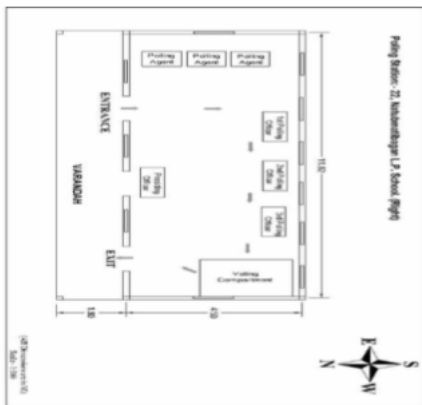

নিৰ্বাচক পঞ্জীয়ন বিষয়াৰ স্বাক্ষৰ

Nazri Naksha

Google Map View

Polling Station Building Front View

ভোটগ্ৰহন কেন্দ্ৰৰ সন্মুখৰ দৃশ্য

Cad View

Key MAP View

1 নাম : ৰাজ ঘাটোৱাৰ পিতাৰ নাম: প্ৰেমলাল ঘাটোৱাৰ ঘৰ নং : ১ক বয়স : 31 লিঙ্গ : পুৰুষ	FJS0000208 ফটো উপলব্ধ	2 নাম : স্বপ্না ঘাটোৱাৰ স্বামীৰ নাম: ৰাজু ঘাটোৱাৰ ঘৰ নং : ১ক বয়স : 25 লিঙ্গ : মহিলা	FJS0560474 ফটো উপলব্ধ	3 নাম : দীপক ভূঞা অন্যান্য: দেবেন ভূঞা ঘৰ নং : 143 বয়স : 28 লিঙ্গ : পুৰুষ	BYI0087932 ফটো উপলব্ধ
4 নাম : পূজা পাহাৰীয়া ভূঞা স্বামীৰ নাম: বিশাল ভূঞা ঘৰ নং : 185 বয়স : 28 লিঙ্গ : মহিলা	BYI0129338 ফটো উপলব্ধ	5 নাম : ললিতা মাঝি বৰাইক স্বামীৰ নাম: অমৃত বৰাইক ঘৰ নং : ২৬৯ বয়স : 25 লিঙ্গ : মহিলা	FJS0546085 ফটো উপলব্ধ	6 নাম : প্ৰানেশ্বৰী কুমী পিতাৰ নাম: টেটেৰা কুমী ঘৰ নং : ২৭০ বয়স : 29 লিঙ্গ : মহিলা	FJS0056317 ফটো উপলব্ধ
7 নাম : নকুল ৰাজগড় পিতাৰ নাম: চমাবু ৰাজগড় ঘৰ নং : ২৭৭ বয়স : 55 লিঙ্গ : পুৰুষ	FJS2034573 ফটো উপলব্ধ	8 নাম : ধনেশ্বৰী ৰাজগড় স্বামীৰ নাম: নকুল ৰাজগড় ঘৰ নং : ২৭৭ বয়স : 52 লিঙ্গ : মহিলা	FJS2034584 ফটো উপলব্ধ	9 নাম : ৰেদি ৰাজগড় পিতাৰ নাম: নকুল ৰাজগড় ঘৰ নং : ২৭৭ বয়স : 32 লিঙ্গ : পুৰুষ	FJS1478848 ফটো উপলব্ধ
10 নাম : পৰমীলা ৰাজগড় স্বামীৰ নাম: বাদী ৰাজগড় ঘৰ নং : ২৭৭ বয়স : 27 লিঙ্গ : মহিলা	FJS0350785 ফটো উপলব্ধ	11 নাম : আকাশ ৰাজগড় পিতাৰ নাম: নকুল ৰাজগড় ঘৰ নং : 277 বয়স : 27 লিঙ্গ : পুৰুষ	BYI0092023 ফটো উপলব্ধ	12 নাম : সংগীতা কোঁৱৰ স্বামীৰ নাম: দেবেন ৰাজগড় ঘৰ নং : 277 বয়স : 26 লিঙ্গ : মহিলা	BYI0128967 ফটো উপলব্ধ
13 নাম : উত্তম ভূঞা পিতাৰ নাম: মংৰা ভূঞা ঘৰ নং : ২৭৯ বয়স : 44 লিঙ্গ : পুৰুষ	FJS2034595 ফটো উপলব্ধ	14 নাম : মাটু ভূঞা স্বামীৰ নাম: উত্তম ভূঞা ঘৰ নং : ২৭৯ বয়স : 42 লিঙ্গ : মহিলা	FJS2034608 ফটো উপলব্ধ	15 নাম : বৃহিত ভূঞা পিতাৰ নাম: উত্তম ভূঞা ঘৰ নং : ২৭৯ বয়স : 23 লিঙ্গ : পুৰুষ	BYI0035147 ফটো উপলব্ধ
16 নাম : জোনটি ভূঞা পিতাৰ নাম: উত্তম ভূঞা ঘৰ নং : 279 বয়স : 20 লিঙ্গ : মহিলা	BYI0087387 ফটো উপলব্ধ	17 নাম : সুভাষ বৰাইক পিতাৰ নাম: কৈলাশ বৰাইক ঘৰ নং : ২৮০ বয়স : 51 লিঙ্গ : পুৰুষ	FJS2034619 ফটো উপলব্ধ	18 নাম : মীৰা বৰাইক স্বামীৰ নাম: সুভাষ বৰাইক ঘৰ নং : ২৮০ বয়স : 42 লিঙ্গ : মহিলা	FJS2034620 ফটো উপলব্ধ
19 নাম : হীৰালাল বৰাইক পিতাৰ নাম: কৈলাশ বৰাইক ঘৰ নং : ২৮০ বয়স : 40 লিঙ্গ : পুৰুষ	FJS2034631 ফটো উপলব্ধ	20 নাম : পুনম বৰাইক স্বামীৰ নাম: হীৰালাল বৰাইক ঘৰ নং : ২৮০ বয়স : 36 লিঙ্গ : মহিলা	FJS2038699 ফটো উপলব্ধ	21 নাম : সহদেব বৰাইক পিতাৰ নাম: প্ৰহ্লাদ বৰাইক ঘৰ নং : ২৮১ বয়স : 50 লিঙ্গ : পুৰুষ	FJS2034653 ফটো উপলব্ধ
22 নাম : ধৰমবীৰ বৰাইক পিতাৰ নাম: প্ৰহ্লাদ বৰাইক ঘৰ নং : ২৮১ বয়স : 38 লিঙ্গ : পুৰুষ	FJS2034675 ফটো উপলব্ধ	23 নাম : মালতী বৰাইক স্বামীৰ নাম: সহদেব বৰাইক ঘৰ নং : ২৮১ বয়স : 37 লিঙ্গ : মহিলা	FJS2034664 ফটো উপলব্ধ	24 নাম : চুণামী বৰাইক স্বামীৰ নাম: ধৰমবীৰ বৰাইক ঘৰ নং : ২৮১ বয়স : 31 লিঙ্গ : মহিলা	FJS0275495 ফটো উপলব্ধ
25 নাম : চিংকি বৰাইক পিতাৰ নাম: সহদেব বৰাইক ঘৰ নং : ২৮১ বয়স : 23 লিঙ্গ : মহিলা	BYI0147314 ফটো উপলব্ধ	26 নাম : চানেকী ভূঞা স্বামীৰ নাম: কনকলাল ভূঞা ঘৰ নং : ২৮৩ বয়স : 48 লিঙ্গ : মহিলা	FJS2034697 ফটো উপলব্ধ	27 নাম : বিপুল ভূঞা মাতৃৰ নাম: কনকলাল ভূঞা ঘৰ নং : ২৮৩ বয়স : 29 লিঙ্গ : পুৰুষ	FJS0346999 ফটো উপলব্ধ
28 নাম : জুন ভূঞা স্বামীৰ নাম: বিপুল ভূঞা ঘৰ নং : ২৮৩ বয়স : 27 লিঙ্গ : মহিলা	FJS0345520 ফটো উপলব্ধ	29 নাম : নিতিশ ভূঞা মাতৃৰ নাম: চানেকী ভূঞা ঘৰ নং : 283 বয়স : 19 লিঙ্গ : পুৰুষ	BYI0088245 ফটো উপলব্ধ	30 নাম : সোনালী ভূঞা পিতাৰ নাম: সন্তোষ ভূঞা ঘৰ নং : 283 বয়স : 19 লিঙ্গ : মহিলা	BYI0091421 ফটো উপলব্ধ