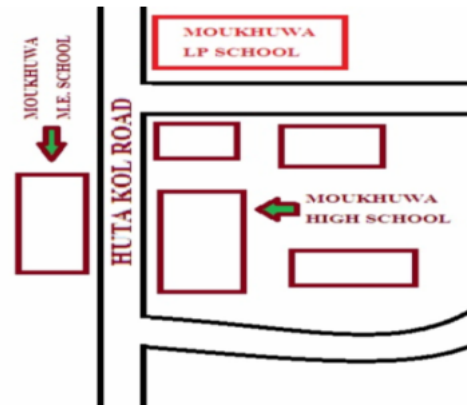

Key MAP View