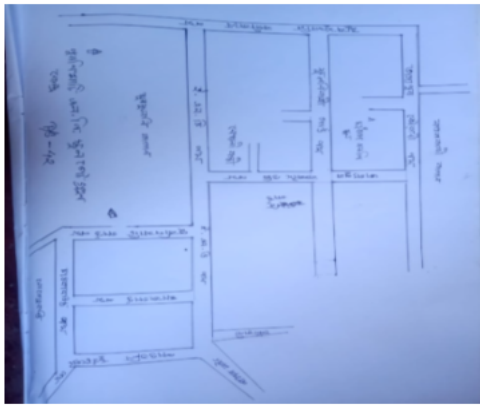

Nazri Naksha