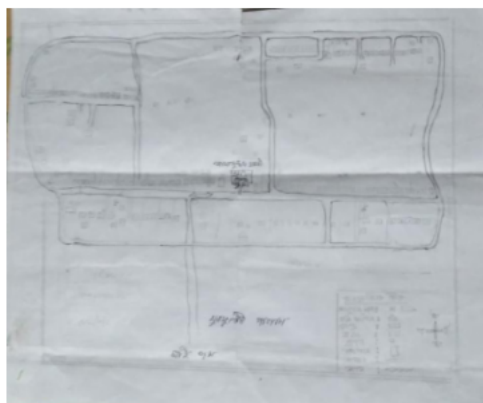

নিৰ্বাচক পঞ্জীয়ন বিষয়াৰ স্বাক্ষৰ

Nazri Naksha

Google Map View

Polling Station Building Front View

ভোটগ্ৰহন কেন্দ্ৰৰ সন্মুখৰ দৃশ্য

Cad View

Key MAP View

1 নাম : পুনেশ্বৰ বৰা পিতাৰ নাম: কানিয়া বৰা ঘৰ নং : ১ বয়স : 67 লিঙ্গ : পুৰুষ	MVF2843665 ফটো উপলব্ধ	2 নাম : দীপ্তি বৰা স্বামীৰ নাম: পুনেশ্বৰ বৰা ঘৰ নং : ১ বয়স : 46 লিঙ্গ : মহিলা	MVF2843676 ফটো উপলব্ধ	3 নাম : নিতুল বৰা পিতাৰ নাম: পুনেশ্বৰ বৰা ঘৰ নং : ১ বয়স : 33 লিঙ্গ : পুৰুষ	MVF0665869 ফটো উপলব্ধ
4 নাম : পুতুল বৰা পিতাৰ নাম: পুনেশ্বৰ বৰা ঘৰ নং : ১ বয়স : 31 লিঙ্গ : পুৰুষ	MVF0665877 ফটো উপলব্ধ	5 নাম : নয়নমনি বৰা স্বামীৰ নাম: পুতুল বৰা ঘৰ নং : 01 বয়স : 24 লিঙ্গ : মহিলা	BYI0152348 ফটো উপলব্ধ	6 নাম : ডিম্বেশ্বৰ গগৈ পিতাৰ নাম: সবুলাৰা গগৈ ঘৰ নং : ২ বয়স : 52 লিঙ্গ : পুৰুষ	MVF2834595 ফটো উপলব্ধ
7 নাম : দ্বিজেন বৰগোঁহাই পিতাৰ নাম: লোহিত বৰগোঁহাই ঘৰ নং : ৩ বয়স : 45 লিঙ্গ : পুৰুষ	MVF2834631 ফটো উপলব্ধ	8 নাম : প্ৰশান্ত বৰগোঁহাই পিতাৰ নাম: লোহিত বৰগোঁহাই ঘৰ নং : ৩ বয়স : 42 লিঙ্গ : পুৰুষ	MVF2834642 ফটো উপলব্ধ	9 নাম : দিগন্ত বৰগোঁহাই পিতাৰ নাম: লোহিত বৰগোঁহাই ঘৰ নং : ৩ বয়স : 40 লিঙ্গ : পুৰুষ	MVF2834653 ফটো উপলব্ধ
10 নাম : বুপা কচাৰী বৰগোঁহাই স্বামীৰ নাম: দিগন্ত বৰগোঁহাই ঘৰ নং : ৩ বয়স : 39 লিঙ্গ : মহিলা	MVF0441592 ফটো উপলব্ধ	11 নাম : মণিকা সেনাপতি বৰগোঁহাই স্বামীৰ নাম: দীজেন বৰগোঁহাই ঘৰ নং : ৩ বয়স : 31 লিঙ্গ : মহিলা	MVF0453514 ফটো উপলব্ধ	12 নাম : জয়ন্ত বৰগোঁহাই পিতাৰ নাম: প্ৰশান্ত বৰগোঁহাই ঘৰ নং : 3 বয়স : 19 লিঙ্গ : পুৰুষ	BYI0140558 ফটো উপলব্ধ
13 নাম : গোলাপ গগৈ পিতাৰ নাম: অকনমান গগৈ ঘৰ নং : 8 বয়স : 57 লিঙ্গ : পুৰুষ	MVF2834675 ফটো উপলব্ধ	14 নাম : তিখেশ্বৰ গগৈ পিতাৰ নাম: অকনমান গগৈ ঘৰ নং : 8 বয়স : 52 লিঙ্গ : পুৰুষ	MVF2834697 ফটো উপলব্ধ	15 নাম : ৰবিন গগৈ পিতাৰ নাম: অকনমান গগৈ ঘৰ নং : 8 বয়স : 49 লিঙ্গ : পুৰুষ	MVF2834700 ফটো উপলব্ধ
16 নাম : উষা গগৈ স্বামীৰ নাম: গোলাপ গগৈ ঘৰ নং : 8 বয়স : 44 লিঙ্গ : মহিলা	MVF2834686 ফটো উপলব্ধ	17 নাম : ৰেখামনি গগৈ পিতাৰ নাম: গোলাপ গগৈ ঘৰ নং : 4 বয়স : 23 লিঙ্গ : মহিলা	BYI0048645 ফটো উপলব্ধ	18 নাম : মনদীপ বৰগোঁহাই পিতাৰ নাম: লালিত বৰগোঁহাই ঘৰ নং : 4 বয়স : 20 লিঙ্গ : পুৰুষ	BYI0084186 ফটো উপলব্ধ
19 নাম : অনপম গগৈ পিতাৰ নাম: দুলাল গগৈ ঘৰ নং : 4 বয়স : 20 লিঙ্গ : পুৰুষ	BYI0159574 ফটো উপলব্ধ	20 নাম : হেমলতা বৰগোঁহাই স্বামীৰ নাম: লালিত বৰগোঁহাই ঘৰ নং : 8 বয়স : 55 লিঙ্গ : মহিলা	MVF2834788 ফটো উপলব্ধ	21 নাম : অপৰাজীতা বৰগোঁহাই পিতাৰ নাম: লালিত বৰগোঁহাই ঘৰ নং : 8 বয়স : 27 লিঙ্গ : মহিলা	MVF0664102 ফটো উপলব্ধ
22 নাম : সুমিত্ৰা গগৈ স্বামীৰ নাম: হেম গগৈ ঘৰ নং : ৪ বয়স : 65 লিঙ্গ : মহিলা	MVF2834722 ফটো উপলব্ধ	23 নাম : ললিত বৰগোঁহাই পিতাৰ নাম: সোনাই বৰগোঁহাই ঘৰ নং : ৪ বয়স : 62 লিঙ্গ : পুৰুষ	MVF2834777 ফটো উপলব্ধ	24 নাম : হেম গগৈ পিতাৰ নাম: নিৰাই গগৈ ঘৰ নং : ৪ বয়স : 60 লিঙ্গ : পুৰুষ	MVF2834711 ফটো উপলব্ধ
25 নাম : চন্দ্ৰেশ্বৰ গগৈ পিতাৰ নাম: হেম গগৈ ঘৰ নং : ৪ বয়স : 41 লিঙ্গ : পুৰুষ	MVF2834733 ফটো উপলব্ধ	26 নাম : চুমী গগৈ স্বামীৰ নাম: চন্দ্ৰেশ্বৰ গগৈ ঘৰ নং : ৪ বয়স : 38 লিঙ্গ : মহিলা	MVF2834755 ফটো উপলব্ধ	27 নাম : জুৰি বৰা গগৈ স্বামীৰ নাম: চিত্ৰেশ্বৰ গগৈ ঘৰ নং : ৪ বয়স : 36 লিঙ্গ : মহিলা	MVF2834766 ফটো উপলব্ধ
28 নাম : টংকেশ্বৰ শইকীয়া পিতাৰ নাম: ইন্দ্ৰেশ্বৰ শইকীয়া ঘৰ নং : ৫ বয়স : 56 লিঙ্গ : পুৰুষ	MVF2834799 ফটো উপলব্ধ	29 নাম : খেৰেশ্বৰ শইকীয়া পিতাৰ নাম: ইন্দ্ৰেশ্বৰ শইকীয়া ঘৰ নং : ৫ বয়স : 56 লিঙ্গ : পুৰুষ	MVF2834813 ফটো উপলব্ধ	30 নাম : ৰঞ্জিত শইকীয়া পিতাৰ নাম: ইন্দ্ৰেশ্বৰ শইকীয়া ঘৰ নং : ৫ বয়স : 52 লিঙ্গ : পুৰুষ	MVF2834835 ফটো উপলব্ধ