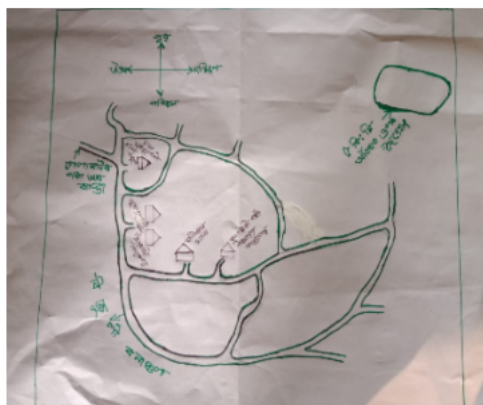

Nazri Naksha