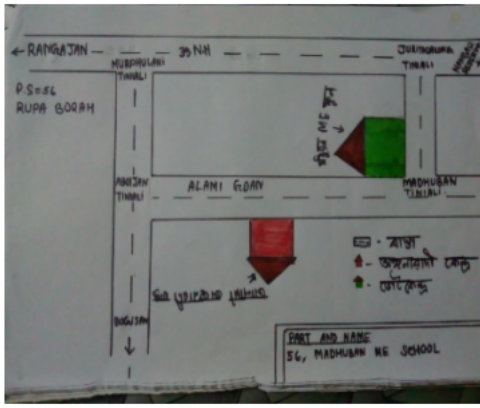

নিৰ্বাচক পঞ্জীয়ন বিষয়াৰ স্বাক্ষৰ

Nazri Naksha

Google Map View

Polling Station Building Front View

ভোটগ্ৰহন কেন্দ্ৰৰ সন্মুখৰ দৃশ্য

Cad View

Key MAP View

বিধানসভা সমষ্টিৰ নম্বৰ আৰু নাম : 106-খুমটাই
অংশৰ নম্বৰ আৰু নাম : 1-ধুবামুখ বিকুইজিচন গ্ৰাণ্ট (প্ৰথম খণ্ড)