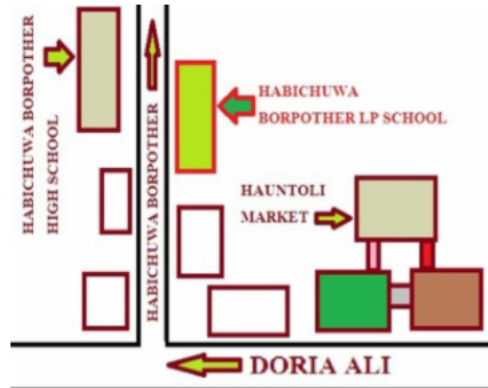

নিৰ্বাচক পঞ্জীয়ন বিষয়াৰ স্বাক্ষৰ

Nazri Naksha

Google Map View

Polling Station Building Front View

ভোটগ্ৰহন কেন্দ্ৰৰ সন্মুখৰ দৃশ্য

Cad View

Key MAP View

1 নাম : পুৰন কৰ্মকাৰ পিতাৰ নাম: ফাগু কৰ্মকাৰ ঘৰ নং : 1 বয়স : 72 লিঙ্গ : পুৰুষ	FJS2434562 ফটো উপলব্ধ	2 নাম : ৰাজু কৰ্মকাৰ পিতাৰ নাম: পুৰন কৰ্মকাৰ ঘৰ নং : 1 বয়স : 36 লিঙ্গ : পুৰুষ	FJS2434584 ফটো উপলব্ধ	3 নাম : নিৰ্মলা কৰ্মকাৰ স্বামীৰ নাম: ৰাজু কৰ্মকাৰ ঘৰ নং : 1 বয়স : 33 লিঙ্গ : মহিলা	BYI0003111 ফটো উপলব্ধ
4 নাম : ৰঞ্জিত কৰ্মকাৰ পিতাৰ নাম: পুৰণ কৰ্মকাৰ ঘৰ নং : 1 বয়স : 28 লিঙ্গ : পুৰুষ	FJS0000315 ফটো উপলব্ধ	5 নাম : পাপু কৰ্মকাৰ পিতাৰ নাম: পুৰণ কৰ্মকাৰ ঘৰ নং : 1 বয়স : 27 লিঙ্গ : পুৰুষ	FJS0426403 ফটো উপলব্ধ	6 নাম : ৰুমি কৰ্মকাৰ স্বামীৰ নাম: পাপু কৰ্মকাৰ ঘৰ নং : 1 বয়স : 27 লিঙ্গ : মহিলা	FJS4953931 ফটো উপলব্ধ
7 নাম : বিকাশ কৰ্মকাৰ পিতাৰ নাম: পুৰণ কৰ্মকাৰ ঘৰ নং : 1 বয়স : 26 লিঙ্গ : পুৰুষ	BYI0002287 ফটো উপলব্ধ	8 নাম : অনিমা টাচা কৰ্মকাৰ স্বামীৰ নাম: ৰঞ্জিত কৰ্মকাৰ ঘৰ নং : 1 বয়স : 28 লিঙ্গ : মহিলা	FJS0217141 ফটো উপলব্ধ	9 নাম : মাহিৰা বেগম স্বামীৰ নাম: তমিজুদ্দিন আহমেদ ঘৰ নং : 2 বয়স : 75 লিঙ্গ : মহিলা	FJS2434608 ফটো উপলব্ধ
10 নাম : গিয়াচুদ্দিন আহমেদ পিতাৰ নাম: তমিজুদ্দিন আহমেদ ঘৰ নং : 2 বয়স : 51 লিঙ্গ : পুৰুষ	FJS2434619 ফটো উপলব্ধ	11 নাম : চিদ্দিকুৰ ৰহমান পিতাৰ নাম: তমিজুদ্দিন আহমেদ ঘৰ নং : 2 বয়স : 45 লিঙ্গ : পুৰুষ	FJS2434620 ফটো উপলব্ধ	12 নাম : ফাতিমা বেগম স্বামীৰ নাম: গিয়াচুদ্দিন আহমেদ ঘৰ নং : 2 বয়স : 31 লিঙ্গ : মহিলা	FJS2441772 ফটো উপলব্ধ
13 নাম : জেনিফাৰ হুছেইন পিতাৰ নাম: জামালুদ্দিন আহমেদ ঘৰ নং : 2ক বয়স : 21 লিঙ্গ : মহিলা	BYI0065607 ফটো উপলব্ধ	14 নাম : জামালুদ্দিন আহমেদ পিতাৰ নাম: তমিজুদ্দিন আহমেদ ঘৰ নং : 2ক বয়স : 47 লিঙ্গ : পুৰুষ	FJS1481181 ফটো উপলব্ধ	#2 15 নাম : মমী বেগম স্বামীৰ নাম: জামালুদ্দিন আহমেদ ঘৰ নং : 2ক বয়স : 46 লিঙ্গ : মহিলা	FJS1481192 ফটো উপলব্ধ
#2 16 নাম : চিৰাফুদ্দিন আহমেদ পিতাৰ নাম: মনেহৰ আলি ঘৰ নং : 3 বয়স : 67 লিঙ্গ : পুৰুষ	FJS2434631 ফটো উপলব্ধ	#2 17 নাম : চাহেনা বেগম স্বামীৰ নাম: চিৰাফুদ্দিন আহমেদ ঘৰ নং : 3 বয়স : 51 লিঙ্গ : মহিলা	FJS2434642 ফটো উপলব্ধ	18 নাম : আছিফ আহমেদ পিতাৰ নাম: চিৰাফুদ্দিন আহমেদ ঘৰ নং : 3 বয়স : 29 লিঙ্গ : পুৰুষ	FJS0186478 ফটো উপলব্ধ
19 নাম : ইৰফান আহমেদ পিতাৰ নাম: চিৰাফুদ্দিন আহমেদ ঘৰ নং : 3 বয়স : 23 লিঙ্গ : পুৰুষ	FJS0489559 ফটো উপলব্ধ	20 নাম : চিমা চব্বৰ স্বামীৰ নাম: অজিত কৰ্মকাৰ ঘৰ নং : 8 বয়স : 35 লিঙ্গ : মহিলা	BYI0001990 ফটো উপলব্ধ	21 নাম : অজিত কৰ্মকাৰ পিতাৰ নাম: কৰ্মা কৰ্মকাৰ ঘৰ নং : 8 বয়স : 28 লিঙ্গ : পুৰুষ	FJS0202119 ফটো উপলব্ধ
22 নাম : গনেশ কৰ্মকাৰ মাতৃৰ নাম: সবুমাই কৰ্মকাৰ ঘৰ নং : 8 বয়স : 27 লিঙ্গ : পুৰুষ	FJS0126821 ফটো উপলব্ধ	23 নাম : কৃষ্ণ কৰ্মকাৰ পিতাৰ নাম: ৰঞ্জিত কৰ্মকাৰ ঘৰ নং : 5 বয়স : 46 লিঙ্গ : পুৰুষ	FJS2434686 ফটো উপলব্ধ	24 নাম : গিতা ভূঞা কৰ্মকাৰ স্বামীৰ নাম: কৃষ্ণ কৰ্মকাৰ ঘৰ নং : 5 বয়স : 46 লিঙ্গ : মহিলা	FJS0491464 ফটো উপলব্ধ
25 নাম : অৰুন কৰ্মকাৰ পিতাৰ নাম: ৰঞ্জিত কৰ্মকাৰ ঘৰ নং : 5 বয়স : 44 লিঙ্গ : পুৰুষ	FJS2434697 ফটো উপলব্ধ	26 নাম : সুৰেশ কৰ্মকাৰ পিতাৰ নাম: ৰঞ্জিত কৰ্মকাৰ ঘৰ নং : 5 বয়স : 42 লিঙ্গ : পুৰুষ	FJS2434700 ফটো উপলব্ধ	27 নাম : দিপালী কৰ্মকাৰ স্বামীৰ নাম: অৰুণ কৰ্মকাৰ ঘৰ নং : 5 বয়স : 40 লিঙ্গ : মহিলা	FJS2434711 ফটো উপলব্ধ
28 নাম : বদন কৰ্মকাৰ পিতাৰ নাম: ৰঞ্জিত কৰ্মকাৰ ঘৰ নং : 5 বয়স : 39 লিঙ্গ : পুৰুষ	FJS2434722 ফটো উপলব্ধ	29 নাম : ৰূপহী কৰ্মকাৰ স্বামীৰ নাম: বদন কৰ্মকাৰ ঘৰ নং : 5 বয়স : 35 লিঙ্গ : মহিলা	FJS0319467 ফটো উপলব্ধ	30 নাম : নিমতি কৰ্মকাৰ স্বামীৰ নাম: সুৰেশ কৰ্মকাৰ ঘৰ নং : 5ক বয়স : 35 লিঙ্গ : মহিলা	FJS0123760 ফটো উপলব্ধ