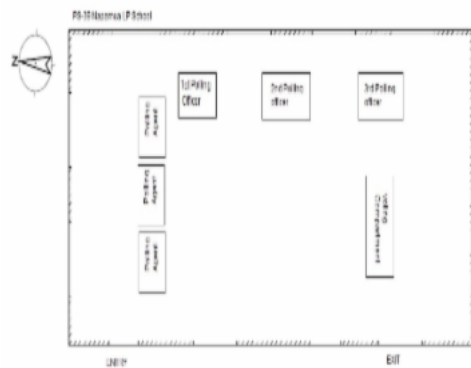

নিৰ্বাচক পঞ্জীয়ন বিষয়াৰ স্বাক্ষৰ

Nazri Naksha

Google Map View

Polling Station Building Front View

ভোটগ্ৰহন কেন্দ্ৰৰ সন্মুখৰ দৃশ্য

Cad View

Key MAP View

1 নাম : মনিকা বাক্তি স্বামীৰ নাম: মৃগেন বাক্তি ঘৰ নং : 39 বয়স : 31 লিঙ্গ : মহিলা	BYI0139436 ফটো উপলব্ধ	2 নাম : ওম প্ৰকাশ গোৱালা পিতাৰ নাম: খোকন গোৱালা ঘৰ নং : 191 বয়স : 53 লিঙ্গ : পুৰুষ	FJS3240184 ফটো উপলব্ধ	3 নাম : মিনালতা গোৱালা পিতাৰ নাম: খোকন গোৱালা ঘৰ নং : 191 বয়স : 47 লিঙ্গ : মহিলা	FJS3240195 ফটো উপলব্ধ
4 নাম : দীপালী গোৱালা স্বামীৰ নাম: সঞ্জয় গোৱালা ঘৰ নং : 192 বয়স : 40 লিঙ্গ : মহিলা	FJS0207233 ফটো উপলব্ধ	5 নাম : সঞ্জয় গোৱালা পিতাৰ নাম: খোকন গোৱালা ঘৰ নং : 192 বয়স : 38 লিঙ্গ : পুৰুষ	FJS0136283 ফটো উপলব্ধ	6 নাম : মিনাক্ষী পাণ্ডে স্বামীৰ নাম: ওম প্ৰকাশ গোৱালা ঘৰ নং : 191 বয়স : 36 লিঙ্গ : মহিলা	BYI0129536 ফটো উপলব্ধ
7 নাম : সুৰজলাল কেওঁট পিতাৰ নাম: বয় কেওঁট ঘৰ নং : 192 বয়স : 60 লিঙ্গ : পুৰুষ	FJS3240231 ফটো উপলব্ধ	8 নাম : অঞ্জনা কেওঁট স্বামীৰ নাম: সুৰজলাল কেওঁট ঘৰ নং : 192 বয়স : 55 লিঙ্গ : মহিলা	FJS3240242 ফটো উপলব্ধ	9 নাম : অমত কেওঁট পিতাৰ নাম: সুৰজলাল কেওঁট ঘৰ নং : 192 বয়স : 32 লিঙ্গ : পুৰুষ	FJS3244244 ফটো উপলব্ধ
10 নাম : বিলাসমণি কুৰ্মি স্বামীৰ নাম: বাৰ্জেন কুৰ্মি ঘৰ নং : 198 বয়স : 57 লিঙ্গ : মহিলা	FJS3240311 ফটো উপলব্ধ	11 নাম : ডিম্বেশ্বৰ কুৰ্মী পিতাৰ নাম: বাৰ্জেন কুৰ্মী ঘৰ নং : 198 বয়স : 30 লিঙ্গ : পুৰুষ	FJS0137174 ফটো উপলব্ধ	12 নাম : উমা কুৰ্মী পিতাৰ নাম: বাৰ্জেন কুৰ্মী ঘৰ নং : 198 বয়স : 26 লিঙ্গ : মহিলা	FJS0322131 ফটো উপলব্ধ
E 13 নাম : নোমল কুৰ্মি পিতাৰ নাম: ভৌলা কুৰ্মি ঘৰ নং : 196 বয়স : 50 লিঙ্গ : পুৰুষ	FJS3240344 ফটো উপলব্ধ	14 নাম : ঘনকান্ত কুৰ্মি পিতাৰ নাম: ভৌলা কুৰ্মি ঘৰ নং : 196 বয়স : 45 লিঙ্গ : পুৰুষ	FJS3240355 ফটো উপলব্ধ	15 নাম : বহাগী কুৰ্মি স্বামীৰ নাম: ঘনকান্ত কুৰ্মি ঘৰ নং : 196 বয়স : 36 লিঙ্গ : মহিলা	FJS1484088 ফটো উপলব্ধ
16 নাম : চচিন বাক্তি পিতাৰ নাম: আশ্ৰাম বাক্তি ঘৰ নং : 205 বয়স : 35 লিঙ্গ : পুৰুষ	FJS0136291 ফটো উপলব্ধ	17 নাম : নেইনা বাক্তি স্বামীৰ নাম: চচিন বাক্তি ঘৰ নং : 205 বয়স : 33 লিঙ্গ : মহিলা	FJS0134080 ফটো উপলব্ধ	18 নাম : ৰাজু বাক্তি পিতাৰ নাম: মহেন বাক্তি ঘৰ নং : 206 বয়স : 47 লিঙ্গ : পুৰুষ	FJS3240560 ফটো উপলব্ধ
19 নাম : সুলেনা বাক্তী স্বামীৰ নাম: ৰাজু বাক্তী ঘৰ নং : 206 বয়স : 40 লিঙ্গ : মহিলা	FJS3240571 ফটো উপলব্ধ	20 নাম : জয়ন্তী বাক্তী পিতাৰ নাম: ৰাজু বাক্তী ঘৰ নং : 206 বয়স : 22 লিঙ্গ : মহিলা	BYI0172999 ফটো উপলব্ধ	21 নাম : অতুল নায়ক পিতাৰ নাম: বিহুৰাম নায়ক ঘৰ নং : 209 বয়স : 53 লিঙ্গ : পুৰুষ	FJS0135731 ফটো উপলব্ধ
22 নাম : উমেশ নায়ক পিতাৰ নাম: সহদেৱ নায়ক ঘৰ নং : 209 বয়স : 43 লিঙ্গ : পুৰুষ	FJS3240606 ফটো উপলব্ধ	23 নাম : সুজতা নায়ক স্বামীৰ নাম: উমেশ নায়ক ঘৰ নং : 209 বয়স : 40 লিঙ্গ : মহিলা	FJS3240617 ফটো উপলব্ধ	24 নাম : গীতা নায়ক স্বামীৰ নাম: অতুল নায়ক ঘৰ নং : 209 বয়স : 40 লিঙ্গ : মহিলা	FJS0114181 ফটো উপলব্ধ
25 নাম : পুষ্পাঞ্জলী তাচা নায়ক স্বামীৰ নাম: বিনোদ নায়ক ঘৰ নং : 209 বয়স : 35 লিঙ্গ : মহিলা	FJS0330563 ফটো উপলব্ধ	26 নাম : বিনোদ নায়ক পিতাৰ নাম: অতুল নায়ক ঘৰ নং : 209 বয়স : 30 লিঙ্গ : পুৰুষ	FJS0135723 ফটো উপলব্ধ	27 নাম : দিপীকা নায়ক পিতাৰ নাম: অতুল নায়ক ঘৰ নং : 209 বয়স : 25 লিঙ্গ : মহিলা	FJS0356238 ফটো উপলব্ধ
28 নাম : অতুল চাওঁতাল পিতাৰ নাম: হৰুৱা চাওঁতাল ঘৰ নং : 210 বয়স : 59 লিঙ্গ : পুৰুষ	FJS0117085 ফটো উপলব্ধ	29 নাম : জীৱেশ্বৰ চাওঁতাল পিতাৰ নাম: ৰামজী চাওঁতাল ঘৰ নং : 210 বয়স : 39 লিঙ্গ : পুৰুষ	FJS3240640 ফটো উপলব্ধ	# 30 নাম : প্ৰিয়া চাওঁতাল স্বামীৰ নাম: জীৱেশ্বৰ চাওঁতাল ঘৰ নং : 210 বয়স : 38 লিঙ্গ : মহিলা	FJS3240662 ফটো উপলব্ধ