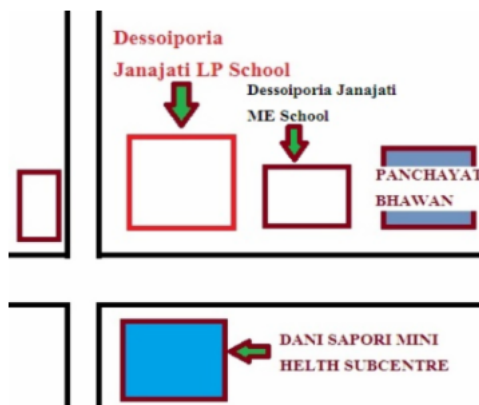

নিৰ্বাচক পঞ্জীয়ন বিষয়াৰ স্বাক্ষৰ

Nazri Naksha

Google Map View

Polling Station Building Front View

ভোটগৃহন কেন্দ্ৰৰ সন্মুখৰ দৃশ্য

Cad View

Key MAP View

1 নাম : হীৰালাল ঘাটোৱাৰ পিতাৰ নাম: জগদেউ ঘাটোৱাৰ ঘৰ নং : ১৭ বয়স : 46 লিঙ্গ : পুৰুষ	FJS6434577 ফটো উপলব্ধ	2 নাম : সুনিতা ঘাটোৱাৰ স্বামীৰ নাম: হীৰালাল ঘাটোৱাৰ ঘৰ নং : ১৭ বয়স : 41 লিঙ্গ : মহিলা	FJS6434566 ফটো উপলব্ধ	3 নাম : জিন্টু ঘাটোৱাৰ পিতাৰ নাম: হীৰালাল ঘাটোৱাৰ ঘৰ নং : ১৭ বয়স : 26 লিঙ্গ : পুৰুষ	FJS0348250 ফটো উপলব্ধ
4 নাম : মোনা সিং ঘাটোৱাৰ পিতাৰ নাম: হীৰালাল ঘাটোৱাৰ ঘৰ নং : ১৭ বয়স : 24 লিঙ্গ : পুৰুষ	BYI0000547 ফটো উপলব্ধ	# 5 নাম : দেৱ সিং ঘাটোৱাৰ পিতাৰ নাম: হীৰালাল ঘাটোৱাৰ ঘৰ নং : ১৭ বয়স : 20 লিঙ্গ : পুৰুষ	BYI0000505 ফটো উপলব্ধ	6 নাম : নসিদান বেগম স্বামীৰ নাম: আজিজুল হক ঘৰ নং : 52 বয়স : 42 লিঙ্গ : মহিলা	FJS6439276 ফটো উপলব্ধ
S 7 নাম : নাজিয়া বেগম স্বামীৰ নাম: ৰিয়াজ আলী ঘৰ নং : 73 বয়স : 19 লিঙ্গ : মহিলা	BYI0077875 ফটো উপলব্ধ	8 নাম : অভিনাশ ভূঞা পিতাৰ নাম: চাৰ্জন ভূঞা ঘৰ নং : 88 বয়স : 20 লিঙ্গ : পুৰুষ	BYI0148023 ফটো উপলব্ধ	9 নাম : প্ৰিয়ংকা হাজৰিকা স্বামীৰ নাম: পবিত্ৰ কুমাৰ বৰা ঘৰ নং : 96 বয়স : 25 লিঙ্গ : মহিলা	BYI0151548 ফটো উপলব্ধ
10 নাম : মমিনা বেগম স্বামীৰ নাম: মজাহীল আহমেদ ঘৰ নং : 123 বয়স : 41 লিঙ্গ : মহিলা	BYI0152330 ফটো উপলব্ধ	11 নাম : প্ৰতিমা ঘাটোৱাৰ তুৰী স্বামীৰ নাম: বিকাশ তুৰী ঘৰ নং : 154 বয়স : 23 লিঙ্গ : মহিলা	BYI0156216 ফটো উপলব্ধ	S 12 নাম : ৰশ্মী ৰেখা পাল পিতাৰ নাম: ৰবি পাল ঘৰ নং : 200 বয়স : 24 লিঙ্গ : মহিলা	FJS0449801 ফটো উপলব্ধ
13 নাম : মদন ঘাটোৱাৰ পিতাৰ নাম: ফাগু ঘাটোৱাৰ ঘৰ নং : ৩৫০ বয়স : 49 লিঙ্গ : পুৰুষ	FJS6434588 ফটো উপলব্ধ	14 নাম : সঞ্জয় ঘাটোৱাৰ পিতাৰ নাম: ফাগু ঘাটোৱাৰ ঘৰ নং : ৩৫০ বয়স : 41 লিঙ্গ : পুৰুষ	FJS6434599 ফটো উপলব্ধ	15 নাম : চিলা ঘাটোৱাৰ স্বামীৰ নাম: সঞ্জয় ঘাটোৱাৰ ঘৰ নং : ৩৫০ বয়স : 39 লিঙ্গ : মহিলা	FJS6434613 ফটো উপলব্ধ
16 নাম : চাৰ্জন ঘাটোৱাৰ পিতাৰ নাম: ফাগু ঘাটোৱাৰ ঘৰ নং : ৩৫০ বয়স : 32 লিঙ্গ : পুৰুষ	FJS0070656 ফটো উপলব্ধ	17 নাম : মনোজ ঘাটোৱাৰ পিতাৰ নাম: ফাগু ঘাটোৱাৰ ঘৰ নং : ৩৫০ বয়স : 32 লিঙ্গ : পুৰুষ	FJS0290932 ফটো উপলব্ধ	18 নাম : বিজয় ঘাটোৱাৰ পিতাৰ নাম: ফাগু ঘাটোৱাৰ ঘৰ নং : ৩৫০ বয়স : 32 লিঙ্গ : পুৰুষ	FJS1524147 ফটো উপলব্ধ
19 নাম : বান ঘাটোৱাৰ স্বামীৰ নাম: বিজয় ঘাটোৱাৰ ঘৰ নং : ৩৫০ বয়স : 31 লিঙ্গ : মহিলা	FJS0070557 ফটো উপলব্ধ	20 নাম : ৰিংকী ঘাটোৱাৰ স্বামীৰ নাম: সাজন ঘাটোৱাৰ ঘৰ নং : ৩৫০ বয়স : 27 লিঙ্গ : মহিলা	BYI0018457 ফটো উপলব্ধ	21 নাম : সিল্পা ঘাটোৱাৰ স্বামীৰ নাম: সাজন ঘাটোৱাৰ ঘৰ নং : ৩৫০ বয়স : 25 লিঙ্গ : মহিলা	FJS0294645 ফটো উপলব্ধ
22 নাম : পূজা ঘাটোৱাৰ স্বামীৰ নাম: মনোজ ঘাটোৱাৰ ঘৰ নং : ৩৫০ বয়স : 25 লিঙ্গ : মহিলা	FJS0512814 ফটো উপলব্ধ	23 নাম : ৰামবিলাস ঘাটোৱাৰ পিতাৰ নাম: চিটলা ঘাটোৱাৰ ঘৰ নং : ৩৫১ বয়স : 52 লিঙ্গ : পুৰুষ	FJS6434624 ফটো উপলব্ধ	24 নাম : ৰপামনি ঘাটোৱাৰ স্বামীৰ নাম: ৰামবিলাস ঘাটোৱাৰ ঘৰ নং : ৩৫১ বয়স : 49 লিঙ্গ : মহিলা	FJS6434635 ফটো উপলব্ধ
25 নাম : পবিত্ৰ ঘাটোৱাৰ পিতাৰ নাম: ৰামবিলাস ঘাটোৱাৰ ঘৰ নং : ৩৫১ বয়স : 24 লিঙ্গ : পুৰুষ	FJS0457911 ফটো উপলব্ধ	26 নাম : বিমলী তুৰি স্বামীৰ নাম: মুংগীলাল তুৰি ঘৰ নং : ৩৫৩ বয়স : 52 লিঙ্গ : মহিলা	FJS6434657 ফটো উপলব্ধ	27 নাম : বিকাশ তুৰি পিতাৰ নাম: মুংগীলাল তুৰি ঘৰ নং : ৩৫৩ বয়স : 24 লিঙ্গ : পুৰুষ	FJS0514323 ফটো উপলব্ধ
28 নাম : সাবিত্ৰী ঘাটোৱাৰ স্বামীৰ নাম: বিৰবল ঘাটোৱাৰ ঘৰ নং : ৩৫৬ বয়স : 68 লিঙ্গ : মহিলা	FJS6434680 ফটো উপলব্ধ	29 নাম : হৰিসিং ঘাটোৱাৰ পিতাৰ নাম: বিৰবল ঘাটোৱাৰ ঘৰ নং : ৩৫৬ বয়স : 44 লিঙ্গ : পুৰুষ	FJS6434691 ফটো উপলব্ধ	30 নাম : লক্ষ্মীমণি ঘাটোৱাৰ পিতাৰ নাম: বিৰবল ঘাটোৱাৰ ঘৰ নং : ৩৫৬ বয়স : 41 লিঙ্গ : মহিলা	FJS6434704 ফটো উপলব্ধ