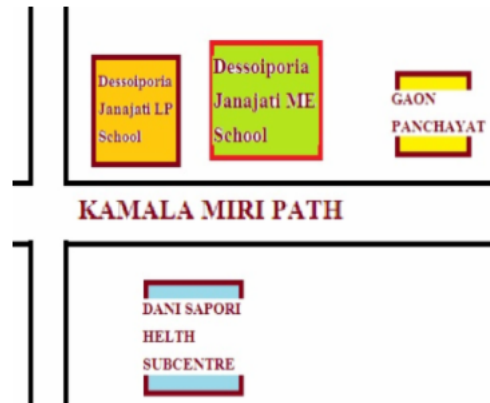

নিৰ্বাচক পঞ্জীয়ন বিষয়াৰ স্বাক্ষৰ

Nazri Naksha

Google Map View

Polling Station Building Front View

ভোটগ্ৰহন কেন্দ্ৰৰ সন্মুখৰ দৃশ্য

Cad View

Key MAP View

1 নাম : বিৰদা হাজৰিকা স্বামীৰ নাম: উপেন হাজৰিকা ঘৰ নং : ১ বয়স : 80 লিঙ্গ : মহিলা	FJS6534561 ফটো উপলব্ধ	2 নাম : দিপামণি হাজৰিকা স্বামীৰ নাম: গকুল হাজৰিকা ঘৰ নং : ১ বয়স : 50 লিঙ্গ : মহিলা	FJS1524421 ফটো উপলব্ধ	3 নাম : গকুল হাজৰিকা পিতাৰ নাম: উপেন হাজৰিকা ঘৰ নং : ১ বয়স : 48 লিঙ্গ : পুৰুষ	FJS6534572 ফটো উপলব্ধ
4 নাম : প্রতীক্ষা হাজৰিকা পিতাৰ নাম: গনেশ হাজৰিকা ঘৰ নং : ১ কু বয়স : 25 লিঙ্গ : মহিলা	FJS0467019 ফটো উপলব্ধ	5 নাম : দেৱাশী হাজৰিকা পিতাৰ নাম: গনেশ হাজৰিকা ঘৰ নং : 1 কু বয়স : 22 লিঙ্গ : মহিলা	BYI0023143 ফটো উপলব্ধ	6 নাম : গনেশ হাজৰিকা পিতাৰ নাম: উপেন হাজৰিকা ঘৰ নং : ১ কু বয়স : 63 লিঙ্গ : পুৰুষ	FJS6534583 ফটো উপলব্ধ
7 নাম : মিনতি হাজৰিকা স্বামীৰ নাম: গনেশ হাজৰিকা ঘৰ নং : ১ বয়স : 48 লিঙ্গ : মহিলা	FJS6534594 ফটো উপলব্ধ	8 নাম : পোনা হাজৰিকা পিতাৰ নাম: কমল হাজৰিকা ঘৰ নং : ২ বয়স : 70 লিঙ্গ : পুৰুষ	FJS6534618 ফটো উপলব্ধ	9 নাম : নবীন হাজৰিকা পিতাৰ নাম: কমল হাজৰিকা ঘৰ নং : ২ বয়স : 68 লিঙ্গ : পুৰুষ	FJS6534630 ফটো উপলব্ধ
10 নাম : পুতলী হাজৰিকা স্বামীৰ নাম: নবীন হাজৰিকা ঘৰ নং : ২ বয়স : 62 লিঙ্গ : মহিলা	FJS6534641 ফটো উপলব্ধ	11 নাম : মাখন হাজৰিকা পিতাৰ নাম: কমল হাজৰিকা ঘৰ নং : ২ বয়স : 58 লিঙ্গ : পুৰুষ	FJS6534652 ফটো উপলব্ধ	12 নাম : দুৰ্লভ হাজৰিকা পিতাৰ নাম: কমল হাজৰিকা ঘৰ নং : ২ বয়স : 56 লিঙ্গ : পুৰুষ	FJS6534674 ফটো উপলব্ধ
13 নাম : মিনা হাজৰিকা স্বামীৰ নাম: দুৰ্লভ হাজৰিকা ঘৰ নং : ২ বয়স : 55 লিঙ্গ : মহিলা	FJS6534685 ফটো উপলব্ধ	14 নাম : মঞ্জু হাজৰিকা স্বামীৰ নাম: মাখন হাজৰিকা ঘৰ নং : ২ বয়স : 49 লিঙ্গ : মহিলা	FJS6534663 ফটো উপলব্ধ	15 নাম : পৰাগ হাজৰিকা পিতাৰ নাম: নবীন হাজৰিকা ঘৰ নং : ২ বয়স : 39 লিঙ্গ : পুৰুষ	FJS6534696 ফটো উপলব্ধ
16 নাম : চাৰ্ণ্ট হাজৰিকা পিতাৰ নাম: মাখন হাজৰিকা ঘৰ নং : ২ বয়স : 31 লিঙ্গ : পুৰুষ	FJS0039156 ফটো উপলব্ধ	17 নাম : দিব্যজ্যোতি হাজৰিকা পিতাৰ নাম: দুৰ্লভ হাজৰিকা ঘৰ নং : ২ বয়স : 28 লিঙ্গ : পুৰুষ	FJS0467050 ফটো উপলব্ধ	18 নাম : পাৰ্থ প্রতীম হাজৰিকা পিতাৰ নাম: মাখন হাজৰিকা ঘৰ নং : ২ বয়স : 23 লিঙ্গ : পুৰুষ	FJS0462291 ফটো উপলব্ধ
19 নাম : জীবেশ্বৰ হাজৰিকা পিতাৰ নাম: দেহিৰাম হাজৰিকা ঘৰ নং : ৩ বয়স : 75 লিঙ্গ : পুৰুষ	FJS6534709 ফটো উপলব্ধ	20 নাম : ৰূপেশ্বৰী হাজৰিকা স্বামীৰ নাম: জীবেশ্বৰ হাজৰিকা ঘৰ নং : ৩ বয়স : 70 লিঙ্গ : মহিলা	FJS6534710 ফটো উপলব্ধ	21 নাম : প্ৰাঞ্জল প্ৰতিম হাজৰিকা পিতাৰ নাম: জীবেশ্বৰ হাজৰিকা ঘৰ নং : ৩ বয়স : 43 লিঙ্গ : পুৰুষ	FJS6534721 ফটো উপলব্ধ
22 নাম : নিতামনী হাজৰিকা স্বামীৰ নাম: প্ৰাঞ্জল হাজৰিকা ঘৰ নং : ৩ বয়স : 32 লিঙ্গ : মহিলা	FJS0152843 ফটো উপলব্ধ	23 নাম : অৰুন চন্দ্ৰ হাজৰিকা পিতাৰ নাম: লিলাই হাজৰিকা ঘৰ নং : ৮ বয়স : 70 লিঙ্গ : পুৰুষ	FJS6534743 ফটো উপলব্ধ	24 নাম : লিপিমনি হাজৰিকা স্বামীৰ নাম: অৰুন হাজৰিকা ঘৰ নং : ৮ বয়স : 58 লিঙ্গ : মহিলা	FJS6534754 ফটো উপলব্ধ
25 নাম : কৌস্তভ মনী হাজৰিকা পিতাৰ নাম: অৰুণচন্দ্ৰ হাজৰিকা ঘৰ নং : ৮ বয়স : 30 লিঙ্গ : পুৰুষ	FJS0284448 ফটো উপলব্ধ	26 নাম : মাইজনী হাজৰিকা স্বামীৰ নাম: ধনীৰাম হাজৰিকা ঘৰ নং : ৫ বয়স : 85 লিঙ্গ : মহিলা	FJS6534801 ফটো উপলব্ধ	27 নাম : ডিম্বেশ্বৰ হাজৰিকা পিতাৰ নাম: ধনীৰাম হাজৰিকা ঘৰ নং : ৫ বয়স : 55 লিঙ্গ : পুৰুষ	FJS6534812 ফটো উপলব্ধ
28 নাম : কল্পনা হাজৰিকা স্বামীৰ নাম: ডিম্বেশ্বৰ হাজৰিকা ঘৰ নং : ৫ বয়স : 50 লিঙ্গ : মহিলা	FJS6534834 ফটো উপলব্ধ	29 নাম : খগেন হাজৰিকা পিতাৰ নাম: ধনীৰাম হাজৰিকা ঘৰ নং : ৫ বয়স : 41 লিঙ্গ : পুৰুষ	FJS6534823 ফটো উপলব্ধ	30 নাম : ববিতা হাজৰিকা স্বামীৰ নাম: খগেন হাজৰিকা ঘৰ নং : ৫ বয়স : 39 লিঙ্গ : মহিলা	FJS0322537 ফটো উপলব্ধ