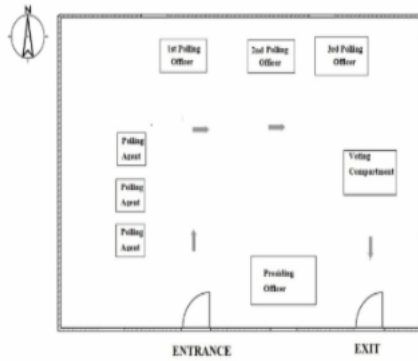

নিৰ্বাচক পঞ্জীয়ন বিষয়াৰ স্বাক্ষৰ

Nazri Naksha

Google Map View

Polling Station Building Front View

ভোটগ্ৰহন কেন্দ্ৰৰ সন্মুখৰ দৃশ্য

Cad View

Key MAP View

1 নাম : ববিন চৰেন পিতাৰ নাম: চুটু চৰেন ঘৰ নং : 1 বয়স : 39 লিঙ্গ : পুৰুষ	FJS6634577 ফটো উপলব্ধ	2 নাম : পূজা কৰ্মকাৰ চৰেন স্বামীৰ নাম: ববীন চৰেন ঘৰ নং : 1 বয়স : 32 লিঙ্গ : মহিলা	BYI0002048 ফটো উপলব্ধ	3 নাম : ৰোহিত চৰেন পিতাৰ নাম: চুটু চৰেন ঘৰ নং : 1 বয়স : 28 লিঙ্গ : পুৰুষ	FJS0000356 ফটো উপলব্ধ
4 নাম : অমল চৰেন পিতাৰ নাম: চুটু চৰেন ঘৰ নং : 1 বয়স : 26 লিঙ্গ : পুৰুষ	FJS0223420 ফটো উপলব্ধ	5 নাম : বিটুল চৰেন পিতাৰ নাম: চুটু চৰেন ঘৰ নং : 1 বয়স : 25 লিঙ্গ : পুৰুষ	FJS0507384 ফটো উপলব্ধ	6 নাম : গীতা মুণ্ডা চৰেন স্বামীৰ নাম: বিটুল চৰেন ঘৰ নং : 01 বয়স : 19 লিঙ্গ : মহিলা	BYI0165050 ফটো উপলব্ধ
7 নাম : মাটো ভূঞা স্বামীৰ নাম: বিনুদ ভূঞা ঘৰ নং : 1 কু বয়স : 32 লিঙ্গ : মহিলা	FJS0509554 ফটো উপলব্ধ	8 নাম : ববিতা ভূঞা স্বামীৰ নাম: সঞ্জয় ভূঞা ঘৰ নং : 1 কু বয়স : 23 লিঙ্গ : মহিলা	FJS0507905 ফটো উপলব্ধ	9 নাম : অঞ্জলী ভূঞা স্বামীৰ নাম: নিৰেন ভূঞা ঘৰ নং : 1 খ বয়স : 30 লিঙ্গ : মহিলা	FJS0444000 ফটো উপলব্ধ
10 নাম : হৰেন ভূঞা পিতাৰ নাম: তিলেশ্বৰ ভূঞা ঘৰ নং : 1 খ বয়স : 25 লিঙ্গ : পুৰুষ	FJS0458174 ফটো উপলব্ধ	11 নাম : নিৰেন ভূঞা পিতাৰ নাম: তিলেশ্বৰ ভূঞা ঘৰ নং : 1 খ বয়স : 33 লিঙ্গ : পুৰুষ	FJS1524501 ফটো উপলব্ধ	12 নাম : বিনোদ ভূঞা পিতাৰ নাম: ৰামচৰ ন ভূঞা ঘৰ নং : 1 কু বয়স : 32 লিঙ্গ : মহিলা	FJS1524443 ফটো উপলব্ধ
13 নাম : ভান কৰ্মকাৰ স্বামীৰ নাম: বালি কৰ্মকাৰ ঘৰ নং : 3 বয়স : 55 লিঙ্গ : মহিলা	FJS6634599 ফটো উপলব্ধ	14 নাম : ববিতা কৰ্মকাৰ স্বামীৰ নাম: নিপুল কৰ্মকাৰ ঘৰ নং : 3 বয়স : 31 লিঙ্গ : মহিলা	FJS0323980 ফটো উপলব্ধ	15 নাম : নিপুল কৰ্মকাৰ পিতাৰ নাম: বালি কৰ্মকাৰ ঘৰ নং : 3 বয়স : 31 লিঙ্গ : পুৰুষ	FJS0510164 ফটো উপলব্ধ
16 নাম : দিগন্ত কৰ্মকাৰ পিতাৰ নাম: বালি কৰ্মকাৰ ঘৰ নং : 3 বয়স : 28 লিঙ্গ : পুৰুষ	FJS0339002 ফটো উপলব্ধ	17 নাম : দিপক কৰ্মকাৰ পিতাৰ নাম: গনেশ কৰ্মকাৰ ঘৰ নং : 5 বয়স : 39 লিঙ্গ : পুৰুষ	FJS6634624 ফটো উপলব্ধ	18 নাম : জুলি কৰ্মকাৰ পিতাৰ নাম: গনেশ কৰ্মকাৰ ঘৰ নং : 5 বয়স : 32 লিঙ্গ : মহিলা	BYI0001420 ফটো উপলব্ধ
19 নাম : বীনা কৰ্মকাৰ স্বামীৰ নাম: দীপক কৰ্মকাৰ ঘৰ নং : 5 বয়স : 29 লিঙ্গ : মহিলা	BYI0001552 ফটো উপলব্ধ	20 নাম : যতীন কৰ্মকাৰ মাতৃৰ নাম: গনেশ কৰ্মকাৰ ঘৰ নং : 5 বয়স : 26 লিঙ্গ : পুৰুষ	FJS0223610 ফটো উপলব্ধ	21 নাম : প্ৰবীৰ কৰ্মকাৰ পিতাৰ নাম: ৰমেশ কৰ্মকাৰ ঘৰ নং : 5 কু বয়স : 29 লিঙ্গ : পুৰুষ	FJS0340653 ফটো উপলব্ধ
22 নাম : ৰুমি কৰ্মকাৰ স্বামীৰ নাম: পবিত্ৰ কৰ্মকাৰ ঘৰ নং : 5 কু বয়স : 24 লিঙ্গ : মহিলা	FJS0510768 ফটো উপলব্ধ	23 নাম : গুনাৰাম কৰ্মকাৰ পিতাৰ নাম: ৰেঙুৰা কৰ্মকাৰ ঘৰ নং : 6 বয়স : 65 লিঙ্গ : পুৰুষ	FJS6634635 ফটো উপলব্ধ	24 নাম : বুবাই কৰ্মকাৰ পিতাৰ নাম: ৰেঙুৰা কৰ্মকাৰ ঘৰ নং : 6 বয়স : 51 লিঙ্গ : পুৰুষ	FJS0220129 ফটো উপলব্ধ
25 নাম : পৰন কৰ্মকাৰ পিতাৰ নাম: গুনাৰাম কৰ্মকাৰ ঘৰ নং : 06 বয়স : 31 লিঙ্গ : পুৰুষ	FJS0220319 ফটো উপলব্ধ	S2 26 নাম : ভক্তি কৰ্মকাৰ স্বামীৰ নাম: পৰন কৰ্মকাৰ ঘৰ নং : 6 বয়স : 30 লিঙ্গ : মহিলা	FJS0458463 ফটো উপলব্ধ	27 নাম : জিনা কৰ্মকাৰ পিতাৰ নাম: বিকাশ কৰ্মকাৰ ঘৰ নং : 6 বয়স : 29 লিঙ্গ : মহিলা	FHG0158311 ফটো উপলব্ধ
28 নাম : ৰঞ্জন কৰ্মকাৰ পিতাৰ নাম: গুনাৰাম কৰ্মকাৰ ঘৰ নং : 6 বয়স : 28 লিঙ্গ : পুৰুষ	FJS0220459 ফটো উপলব্ধ	29 নাম : পুনীমা কৰ্মকাৰ স্বামীৰ নাম: বুবাই কৰ্মকাৰ ঘৰ নং : 6 কু বয়স : 35 লিঙ্গ : মহিলা	FJS0506923 ফটো উপলব্ধ	30 নাম : মেম কৰ্মকাৰ স্বামীৰ নাম: বগাই কৰ্মকাৰ ঘৰ নং : 9 বয়স : 60 লিঙ্গ : মহিলা	FJS6634668 ফটো উপলব্ধ