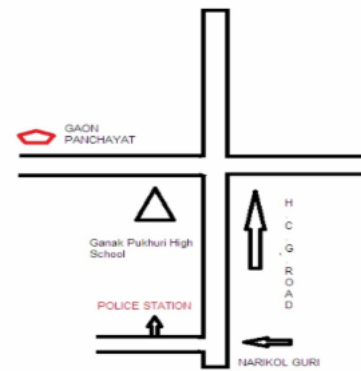

নিৰ্বাচক পঞ্জীয়ন বিষয়াৰ স্বাক্ষৰ

Nazri Naksha

Google Map View

Polling Station Building Front View

ভোটগ্ৰহন কেন্দ্ৰৰ সন্মুখৰ দৃশ্য

Cad View

Key MAP View

1	BYI0155390	নাম : দিলীপ ৰাজখোৱা পিতাৰ নাম: তুখেশ্বৰ ৰাজখোৱা ঘৰ নং : 00 বয়স : 68 লিঙ্গ : পুৰুষ	ফটো উপলব্ধ	2	BYI0155424	নাম : কবিতা ৰাজখোৱা স্বামীৰ নাম: দিলীপ ৰাজখোৱা ঘৰ নং : 00 বয়স : 48 লিঙ্গ : মহিলা	ফটো উপলব্ধ	3	BYI0164053	নাম : ঋষিকেশ ৰাজখোৱা পিতাৰ নাম: সমীৰ ৰাজখোৱা ঘৰ নং : 00 বয়স : 30 লিঙ্গ : পুৰুষ	ফটো উপলব্ধ
4	FJS0436261	নাম : অভিনাষা বৰুৱা পিতাৰ নাম: সূৰ্য্য কুমাৰ বৰুৱা ঘৰ নং : 00 বয়স : 24 লিঙ্গ : মহিলা	ফটো উপলব্ধ	5	LQZ0630111	নাম : বিশাল জ্যোতি ৰাজখোৱা পিতাৰ নাম: দিলীপ ৰাজখোৱা ঘৰ নং : 000 বয়স : 24 লিঙ্গ : পুৰুষ	ফটো উপলব্ধ	6	FJS0554055	নাম : পংখী শৰ্মা কন্দলী স্বামীৰ নাম: দিপাংকৰ কন্দলী ঘৰ নং : 1 বয়স : 46 লিঙ্গ : মহিলা	ফটো উপলব্ধ
7	BYI0169789	নাম : বিনন্দ হাজৰিকা পিতাৰ নাম: যোগেশ্বৰ হাজৰিকা ঘৰ নং : 02 বয়স : 55 লিঙ্গ : পুৰুষ	ফটো উপলব্ধ	8	BYI0169821	নাম : দিপালী হাজৰিকা স্বামীৰ নাম: বিনন্দ হাজৰিকা ঘৰ নং : 02 বয়স : 48 লিঙ্গ : মহিলা	ফটো উপলব্ধ	9	FJS0327072	নাম : কাবায়ী হাজৰিকা পিতাৰ নাম: বিনন্দ হাজৰিকা ঘৰ নং : 02 বয়স : 28 লিঙ্গ : মহিলা	ফটো উপলব্ধ
10	BYI0128108	নাম : ভাস্কৰ বৰা পিতাৰ নাম: ৰাতুল বৰা ঘৰ নং : 92 বয়স : 21 লিঙ্গ : পুৰুষ	ফটো উপলব্ধ	11	FJS0485318	নাম : ৰূপা শইকিয়া স্বামীৰ নাম: ৰঞ্জিত শইকিয়া ঘৰ নং : 120 বয়স : 50 লিঙ্গ : মহিলা	ফটো উপলব্ধ	12	FJS9340516	নাম : সুখমা দাধৰা স্বামীৰ নাম: যতীন দাধৰা ঘৰ নং : 128 বয়স : 63 লিঙ্গ : মহিলা	ফটো উপলব্ধ
S 13	FJS9340527	নাম : দেবজ্যোতি দাধৰা পিতাৰ নাম: যতীন দাধৰা ঘৰ নং : 128 বয়স : 44 লিঙ্গ : পুৰুষ	ফটো উপলব্ধ	14	FJS9340538	নাম : ধৰজ্যোতি দাধৰা পিতাৰ নাম: যতীন দাধৰা ঘৰ নং : 128 বয়স : 42 লিঙ্গ : পুৰুষ	ফটো উপলব্ধ	S 15	FJS0327635	নাম : ৰূপা দাধৰা স্বামীৰ নাম: দিব্রজ্যোতি দাধৰা ঘৰ নং : 128 বয়স : 41 লিঙ্গ : মহিলা	ফটো উপলব্ধ
16	FJS9340561	নাম : স্বপালী পূজাৰী দাধৰা স্বামীৰ নাম: ধৰজ্যোতি দাধৰা ঘৰ নং : 128 বয়স : 39 লিঙ্গ : মহিলা	ফটো উপলব্ধ	17	FJS9340572	নাম : ৰুবল বৰা পিতাৰ নাম: গুণাৰাম বৰা ঘৰ নং : 128 বয়স : 66 লিঙ্গ : পুৰুষ	ফটো উপলব্ধ	18	FJS9340583	নাম : বিনু বৰা স্বামীৰ নাম: ৰুবল বৰা ঘৰ নং : 128 বয়স : 62 লিঙ্গ : মহিলা	ফটো উপলব্ধ
19	FJS9340594	নাম : বিতাপন বৰা পিতাৰ নাম: ৰুবল বৰা ঘৰ নং : 128 বয়স : 45 লিঙ্গ : পুৰুষ	ফটো উপলব্ধ	20	FJS9344643	নাম : ৰিতুমানি বৰা স্বামীৰ নাম: বিতাপন বৰা ঘৰ নং : 128 বয়স : 36 লিঙ্গ : মহিলা	ফটো উপলব্ধ	21	FJS9341371	নাম : দীপ্তী বৰা পিতাৰ নাম: দেউতি বৰা ঘৰ নং : 186 বয়স : 46 লিঙ্গ : মহিলা	ফটো উপলব্ধ
22	FJS0136556	নাম : অনন্ত বৰা পিতাৰ নাম: বাবুল বৰা ঘৰ নং : 186 বয়স : 27 লিঙ্গ : পুৰুষ	ফটো উপলব্ধ	23	FJS9341440	নাম : বিভা চক্ৰৱৰ্তী স্বামীৰ নাম: স্বপন চক্ৰৱৰ্তী ঘৰ নং : 189 বয়স : 72 লিঙ্গ : মহিলা	ফটো উপলব্ধ	24	FJS9341462	নাম : প্ৰদ্যুত চক্ৰৱৰ্তী পিতাৰ নাম: স্বপন চক্ৰৱৰ্তী ঘৰ নং : 189 বয়স : 38 লিঙ্গ : পুৰুষ	ফটো উপলব্ধ
25	FJS9341484	নাম : প্ৰশান্ত শৰ্মা পিতাৰ নাম: গোলাপ শৰ্মা ঘৰ নং : 188 বয়স : 62 লিঙ্গ : পুৰুষ	ফটো উপলব্ধ	26	FJS9341495	নাম : মালা শৰ্মা স্বামীৰ নাম: প্ৰশান্ত শৰ্মা ঘৰ নং : 188 বয়স : 54 লিঙ্গ : মহিলা	ফটো উপলব্ধ	27	BYI0113266	নাম : পাৰিজা কৌশিক পিতাৰ নাম: প্ৰশান্ত শৰ্মা ঘৰ নং : 188 বয়স : 21 লিঙ্গ : মহিলা	ফটো উপলব্ধ
E 28	FJS0255018	নাম : পণ্য প্ৰভা গোস্বামী স্বামীৰ নাম: চন্দ্ৰকান্ত গোস্বামী ঘৰ নং : 188 বয়স : 88 লিঙ্গ : মহিলা	ফটো উপলব্ধ	29	FJS0255026	নাম : ৰঞ্জন কুমাৰ গোস্বামী পিতাৰ নাম: চন্দ্ৰ কান্ত গোস্বামী ঘৰ নং : 188 বয়স : 62 লিঙ্গ : পুৰুষ	ফটো উপলব্ধ	30	FJS0255059	নাম : ৰেখা মনি গোস্বামী স্বামীৰ নাম: ৰঞ্জন কুমাৰ গোস্বামী ঘৰ নং : 188 বয়স : 58 লিঙ্গ : মহিলা	ফটো উপলব্ধ