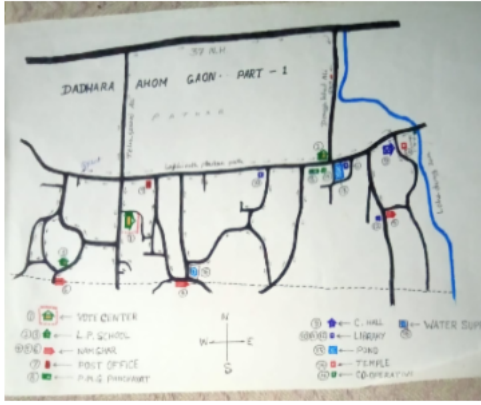

Nazri Naksha