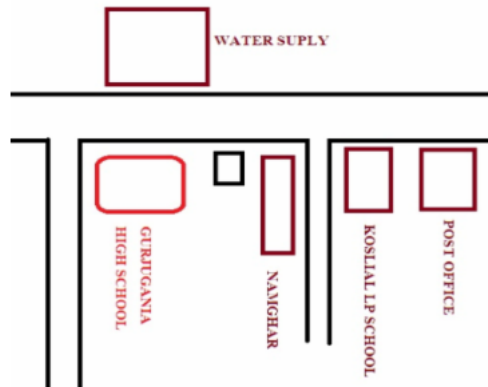

নিৰ্বাচক পঞ্জীয়ন বিষয়াৰ স্বাক্ষৰ

Nazri Naksha

Google Map View

Polling Station Building Front View

ভোটগ্ৰহন কেন্দ্ৰৰ সন্মুখৰ দৃশ্য

Cad View

Key MAP View

| | | | | | |
|--|--------------------------|---|--------------------------|---|--------------------------|
| # 1 নাম : আফ্ৰজা বেগম স্বামীৰ নাম : বাৰ্জিদ হুছেইন ঘৰ নং : 331 বয়স : 30 লিঙ্গ : মহিলা | BYI0041442 ফটো উপলব্ধ | 2 নাম : কাঞ্চন তুৰী স্বামীৰ নাম : বুৰ্মন তুৰী ঘৰ নং : 05 বয়স : 23 লিঙ্গ : মহিলা | BYI0157701 ফটো উপলব্ধ | 3 নাম : বিতুল বৰা পিতাৰ নাম : আনন্দ বৰা ঘৰ নং : 01 বয়স : 46 লিঙ্গ : পুৰুষ | FJS9234575 ফটো উপলব্ধ |
| 4 নাম : ৰপজ্যোতি বৰা স্বামীৰ নাম : বিতুল বৰা ঘৰ নং : 01 বয়স : 33 লিঙ্গ : মহিলা | FJS1512272 ফটো উপলব্ধ | S 5 নাম : ৰঞ্জন কুমাৰ ফুকন পিতাৰ নাম : মৃত ভোলা নাথ ফুকন ঘৰ নং : 78 বয়স : 55 লিঙ্গ : পুৰুষ | FJS9235045 ফটো উপলব্ধ | S 6 নাম : মিনা তুৰী মাতৃৰ নাম : জিৰুমা তুৰী ঘৰ নং : 80 বয়স : 29 লিঙ্গ : মহিলা | FJS4974119 ফটো উপলব্ধ |
| S 7 নাম : মহিমা তুৰী স্বামীৰ নাম : শংকৰ তুৰী ঘৰ নং : 80 বয়স : 25 লিঙ্গ : মহিলা | BYI0144568 ফটো উপলব্ধ | S 8 নাম : পিংকী তুৰী স্বামীৰ নাম : মহিমা তুৰী ঘৰ নং : 81 বয়স : 36 লিঙ্গ : মহিলা | FJS4975561 ফটো উপলব্ধ | S 9 নাম : মনিকা তুৰী স্বামীৰ নাম : তৰুণ তুৰী ঘৰ নং : 158 বয়স : 25 লিঙ্গ : মহিলা | FJS0415737 ফটো উপলব্ধ |
| S 10 নাম : প্ৰভাত বৰা পিতাৰ নাম : বাপুৰাম বৰা ঘৰ নং : 185 বয়স : 53 লিঙ্গ : পুৰুষ | FJS9236219 ফটো উপলব্ধ | 11 নাম : সৰুমাই তামুলী স্বামীৰ নাম : লোকেশ্বৰ তামুলী ঘৰ নং : 191 বয়স : 75 লিঙ্গ : মহিলা | FJS9234597 ফটো উপলব্ধ | 12 নাম : ৰাজীৱ তামুলী পিতাৰ নাম : লোকেশ্বৰ তামুলী ঘৰ নং : 191 বয়স : 57 লিঙ্গ : পুৰুষ | FJS1526198 ফটো উপলব্ধ |
| 13 নাম : সঞ্জীৱ তামুলী পিতাৰ নাম : লোকেশ্বৰ তামুলী ঘৰ নং : 191 বয়স : 56 লিঙ্গ : পুৰুষ | FJS9241707 ফটো উপলব্ধ | 14 নাম : বন্তি তামুলী স্বামীৰ নাম : ৰাজীৱ তামুলী ঘৰ নং : 191 বয়স : 50 লিঙ্গ : মহিলা | FJS9234600 ফটো উপলব্ধ | 15 নাম : নমিতা তামুলী স্বামীৰ নাম : সঞ্জীৱ তামুলী ঘৰ নং : 191 বয়স : 41 লিঙ্গ : মহিলা | FJS9241514 ফটো উপলব্ধ |
| 16 নাম : শিখামণি তামুলী পিতাৰ নাম : ৰাজীৱ তামুলী ঘৰ নং : 191 বয়স : 31 লিঙ্গ : মহিলা | FJS1526176 ফটো উপলব্ধ | 17 নাম : দীপৰেখা তামুলী পিতাৰ নাম : ৰাজীৱ তামুলী ঘৰ নং : 191 বয়স : 28 লিঙ্গ : মহিলা | FJS0372870 ফটো উপলব্ধ | 18 নাম : দিৰ্জেন তামুলী পিতাৰ নাম : খগেশ্বৰ তামুলী ঘৰ নং : 192 বয়স : 59 লিঙ্গ : পুৰুষ | FJS9234622 ফটো উপলব্ধ |
| 19 নাম : সুবৰ্ণ তামুলী স্বামীৰ নাম : দিৰ্জেন তামুলী ঘৰ নং : 192 বয়স : 45 লিঙ্গ : মহিলা | FJS9234644 ফটো উপলব্ধ | 20 নাম : নয়নজ্যোতি তামুলী পিতাৰ নাম : দিৰ্জেন তামুলী ঘৰ নং : 192 বয়স : 29 লিঙ্গ : পুৰুষ | FJS1526212 ফটো উপলব্ধ | 21 নাম : দিতী তামুলী পিতাৰ নাম : দিৰ্জেন তামুলী ঘৰ নং : 192 বয়স : 24 লিঙ্গ : মহিলা | FJS0408070 ফটো উপলব্ধ |
| 22 নাম : শুভেশ্বৰী তামুলী স্বামীৰ নাম : ৰাজেন তামুলী ঘৰ নং : 193 বয়স : 80 লিঙ্গ : মহিলা | FJS9234666 ফটো উপলব্ধ | 23 নাম : পঙ্কজ তামুলী পিতাৰ নাম : ৰাজেন তামুলী ঘৰ নং : 193 বয়স : 45 লিঙ্গ : পুৰুষ | FJS9234688 ফটো উপলব্ধ | 24 নাম : জৰী তামুলী পিতাৰ নাম : ৰাজেন তামুলী ঘৰ নং : 193 বয়স : 42 লিঙ্গ : মহিলা | FJS9234699 ফটো উপলব্ধ |
| 25 নাম : লখিমী গগৈ তামুলি স্বামীৰ নাম : পংকজ তামুলি ঘৰ নং : 193 বয়স : 42 লিঙ্গ : মহিলা | FJS0413120 ফটো উপলব্ধ | S 26 নাম : প্ৰশান্ত কুমাৰ গোস্বামী পিতাৰ নাম : বিপিন গোস্বামী ঘৰ নং : 198 বয়স : 61 লিঙ্গ : পুৰুষ | FJS9234724 ফটো উপলব্ধ | S 27 নাম : ৰূপালী গোস্বামী স্বামীৰ নাম : প্ৰশান্ত গোস্বামী ঘৰ নং : 198 বয়স : 59 লিঙ্গ : মহিলা | FJS9234746 ফটো উপলব্ধ |
| 28 নাম : পৰান গোস্বামী পিতাৰ নাম : বিপিন গোস্বামী ঘৰ নং : 198 বয়স : 55 লিঙ্গ : পুৰুষ | FJS9234735 ফটো উপলব্ধ | 29 নাম : সংগীতা গোস্বামী স্বামীৰ নাম : পৰান গোস্বামী ঘৰ নং : 198 বয়স : 47 লিঙ্গ : মহিলা | FJS9234757 ফটো উপলব্ধ | S 30 নাম : হৃষিকেশ গোস্বামী পিতাৰ নাম : প্ৰশান্ত কুমাৰ গোস্বামী ঘৰ নং : 198 বয়স : 29 লিঙ্গ : পুৰুষ | FJS0157909 ফটো উপলব্ধ |