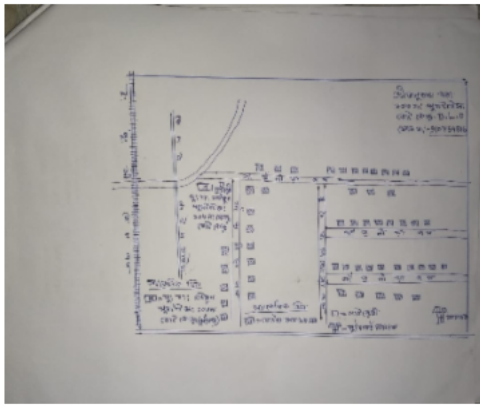

Nazri Naksha