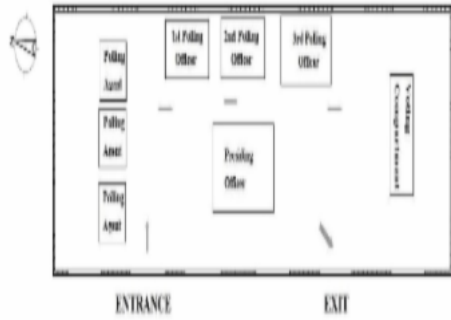

নিৰ্বাচক পঞ্জীয়ন বিষয়াৰ স্বাক্ষৰ

Nazri Naksha

Google Map View

Polling Station Building Front View

ভোটগ্ৰহন কেন্দ্ৰৰ সন্মুখৰ দৃশ্য

Cad View

Key MAP View

1 নাম : পাৰুল ঘোষ স্বামীৰ নাম: ধীৰেন ঘোষ ঘৰ নং : ১ বয়স : 70 লিঙ্গ : মহিলা	FJS9642244 ফটো উপলব্ধ	2 নাম : সুকুমাৰ ঘোষ পিতাৰ নাম: বলাই ঘোষ ঘৰ নং : ১ বয়স : 52 লিঙ্গ : পুৰুষ	FJS9642266 ফটো উপলব্ধ	3 নাম : জীতেন ঘোষ পিতাৰ নাম: ধীৰেন ঘোষ ঘৰ নং : ১ বয়স : 47 লিঙ্গ : পুৰুষ	FJS9642255 ফটো উপলব্ধ
4 নাম : বিজয়মনি ঘোষ স্বামীৰ নাম: জীতেন ঘোষ ঘৰ নং : ১ বয়স : 42 লিঙ্গ : মহিলা	FJS9642288 ফটো উপলব্ধ	5 নাম : বঞ্জন কুমাৰ ঘোষ পিতাৰ নাম: ধীৰেন ঘোষ ঘৰ নং : ১ বয়স : 39 লিঙ্গ : পুৰুষ	FJS9642299 ফটো উপলব্ধ	# 6 নাম : মনীষা বৰঠাকুৰ ঘোষ অন্যান্য: বঞ্জন ঘোষ ঘৰ নং : ০১ বয়স : 26 লিঙ্গ : মহিলা	FJS0140970 ফটো উপলব্ধ
7 নাম : জিতেন কলিতা পিতাৰ নাম: ধিকৌ কলিতা ঘৰ নং : ২ বয়স : 57 লিঙ্গ : পুৰুষ	FJS9642302 ফটো উপলব্ধ	# 8 নাম : মঞ্জু কলিতা স্বামীৰ নাম: জীতেন কলিতা ঘৰ নং : ২ বয়স : 52 লিঙ্গ : মহিলা	FJS9642313 ফটো উপলব্ধ	9 নাম : পঙ্কজ কুমাৰ কলিতা পিতাৰ নাম: জিতেন কলিতা ঘৰ নং : ২ বয়স : 30 লিঙ্গ : পুৰুষ	FJS9645334 ফটো উপলব্ধ
10 নাম : উজ্জল কাকতি কলিতা পিতাৰ নাম: জিতেন কলিতা ঘৰ নং : ২ বয়স : 29 লিঙ্গ : পুৰুষ	FJS0039248 ফটো উপলব্ধ	11 নাম : জীবন কলিতা পিতাৰ নাম: ধিকৌ কলিতা ঘৰ নং : ৩ বয়স : 67 লিঙ্গ : পুৰুষ	FJS9642324 ফটো উপলব্ধ	12 নাম : জুন কলিতা স্বামীৰ নাম: জীবন কলিতা ঘৰ নং : ৩ বয়স : 60 লিঙ্গ : মহিলা	FJS9642335 ফটো উপলব্ধ
13 নাম : পান্না প্ৰিয়ম কলিতা পিতাৰ নাম: ভৰত কলিতা ঘৰ নং : ৩ক বয়স : 27 লিঙ্গ : মহিলা	FJS0306704 ফটো উপলব্ধ	14 নাম : অংশুমান কলিতা পিতাৰ নাম: প্ৰশান্ত কলিতা ঘৰ নং : ৩ক বয়স : 24 লিঙ্গ : পুৰুষ	FJS0411652 ফটো উপলব্ধ	15 নাম : ভৰত কলিতা পিতাৰ নাম: সুৰেন কলিতা ঘৰ নং : ৩ক বয়স : 58 লিঙ্গ : পুৰুষ	FJS9642379 ফটো উপলব্ধ
16 নাম : মন্দাকিনী নাথ স্বামীৰ নাম: ভৰত কলিতা ঘৰ নং : ৩ক বয়স : 55 লিঙ্গ : মহিলা	FJS9642380 ফটো উপলব্ধ	17 নাম : অনিতা কলিতা স্বামীৰ নাম: প্ৰশান্ত কলিতা ঘৰ নং : ৩ক বয়স : 45 লিঙ্গ : মহিলা	FJS9642415 ফটো উপলব্ধ	18 নাম : যোগেন কলিতা পিতাৰ নাম: বগীৰাম কলিতা ঘৰ নং : ৫ বয়স : 64 লিঙ্গ : পুৰুষ	FJS9642448 ফটো উপলব্ধ
19 নাম : মাখনি কলিতা স্বামীৰ নাম: হৰেন্দ্ৰ নাথ কলিতা ঘৰ নং : ৫ বয়স : 60 লিঙ্গ : মহিলা	FJS9642437 ফটো উপলব্ধ	20 নাম : বীতামনি কলিতা স্বামীৰ নাম: যোগেন কলিতা ঘৰ নং : ৫ বয়স : 50 লিঙ্গ : মহিলা	FJS9642459 ফটো উপলব্ধ	21 নাম : শৰত কলিতা পিতাৰ নাম: হৰেন কলিতা ঘৰ নং : ৫ বয়স : 44 লিঙ্গ : পুৰুষ	FJS9642460 ফটো উপলব্ধ
22 নাম : হেমন্ত কলিতা পিতাৰ নাম: হৰেন্দ্ৰ নাথ কলিতা ঘৰ নং : ৫ বয়স : 39 লিঙ্গ : পুৰুষ	FJS9642471 ফটো উপলব্ধ	23 নাম : বৰ্ণালী কলিতা স্বামীৰ নাম: শৰত কলিতা ঘৰ নং : ৫ বয়স : 35 লিঙ্গ : মহিলা	FJS0211557 ফটো উপলব্ধ	24 নাম : মাইন কলিতা স্বামীৰ নাম: হেমন্ত কলিতা ঘৰ নং : ৫ বয়স : 29 লিঙ্গ : মহিলা	FJS0382051 ফটো উপলব্ধ
25 নাম : বগীৰাম কলিতা পিতাৰ নাম: ভূৰাম কলিতা ঘৰ নং : ৬ বয়স : 95 লিঙ্গ : পুৰুষ	FJS9642482 ফটো উপলব্ধ	26 নাম : নকুল কলিতা পিতাৰ নাম: বাপুৰাম কলিতা ঘৰ নং : ৭ বয়স : 67 লিঙ্গ : পুৰুষ	FJS9642517 ফটো উপলব্ধ	27 নাম : নিৰু কলিতা স্বামীৰ নাম: নকুল কলিতা ঘৰ নং : ৭ বয়স : 60 লিঙ্গ : মহিলা	FJS9642528 ফটো উপলব্ধ
28 নাম : অতুল চন্দ্ৰ কলিতা পিতাৰ নাম: বাপুৰাম কলিতা ঘৰ নং : ৮ বয়স : 67 লিঙ্গ : পুৰুষ	FJS9642539 ফটো উপলব্ধ	29 নাম : কনমাই কলিতা স্বামীৰ নাম: অতুল কলিতা ঘৰ নং : ৮ বয়স : 62 লিঙ্গ : মহিলা	FJS9642540 ফটো উপলব্ধ	30 নাম : নিৰ্মল কলিতা পিতাৰ নাম: অতুল কলিতা ঘৰ নং : ৮ বয়স : 38 লিঙ্গ : পুৰুষ	FJS9642551 ফটো উপলব্ধ