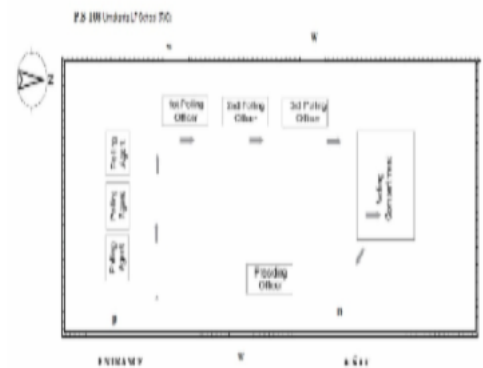

নিৰ্বাচক পঞ্জীয়ন বিষয়াৰ স্বাক্ষৰ

Nazri Naksha

Google Map View

Polling Station Building Front View

ভোটগ্ৰহন কেন্দ্ৰৰ সন্মুখৰ দৃশ্য

Cad View

Key MAP View

1 নাম : সুৰেণ বৰা পিতাৰ নাম: চিৰাম বৰা ঘৰ নং : ১ বয়স : 66 লিঙ্গ : পুৰুষ	FJS8634568 ফটো উপলব্ধ	2 নাম : ভান বৰা স্বামীৰ নাম: সুৰেণ বৰা ঘৰ নং : ১ বয়স : 55 লিঙ্গ : মহিলা	FJS8634579 ফটো উপলব্ধ	3 নাম : মানস প্ৰতিম বৰা পিতাৰ নাম: সুৰেণ বৰা ঘৰ নং : ১ বয়স : 35 লিঙ্গ : পুৰুষ	FJS8641267 ফটো উপলব্ধ
4 নাম : প্ৰণৱ জ্যোতি বৰা পিতাৰ নাম: দেবেশ্বৰ বৰা ঘৰ নং : ১ বয়স : 26 লিঙ্গ : পুৰুষ	FJS0432831 ফটো উপলব্ধ	5 নাম : দেবেশ্বৰ বৰা পিতাৰ নাম: চিৰাম বৰা ঘৰ নং : ১ বয়স : 60 লিঙ্গ : পুৰুষ	FJS8634615 ফটো উপলব্ধ	6 নাম : অজন্তা বৰা স্বামীৰ নাম: দেবেশ্বৰ বৰা ঘৰ নং : ১ বয়স : 50 লিঙ্গ : মহিলা	FJS8634626 ফটো উপলব্ধ
7 নাম : ললিত বৰা পিতাৰ নাম: নন্দেশ্বৰ বৰা ঘৰ নং : ২ বয়স : 56 লিঙ্গ : পুৰুষ	FJS8634637 ফটো উপলব্ধ	8 নাম : ৰাজমনি বৰা স্বামীৰ নাম: ললিত বৰা ঘৰ নং : ২ বয়স : 50 লিঙ্গ : মহিলা	FJS8634648 ফটো উপলব্ধ	9 নাম : দেবযানী বৰা পিতাৰ নাম: ললিত বৰা ঘৰ নং : ২ বয়স : 24 লিঙ্গ : মহিলা	FJS0424432 ফটো উপলব্ধ
10 নাম : ভানু প্ৰভা দত্ত স্বামীৰ নাম: ফণিধৰ বৰা ঘৰ নং : ৩ বয়স : 69 লিঙ্গ : মহিলা	FJS8634659 ফটো উপলব্ধ	11 নাম : অসীম বৰা পিতাৰ নাম: ফণিধৰ বৰা ঘৰ নং : ৩ বয়স : 37 লিঙ্গ : পুৰুষ	FJS8634682 ফটো উপলব্ধ	12 নাম : উপাসনা ত্ৰামুলী স্বামীৰ নাম: অসীম বৰা ঘৰ নং : ৩ বয়স : 35 লিঙ্গ : মহিলা	FJS0434118 ফটো উপলব্ধ
13 নাম : প্ৰশান্ত বৰা পিতাৰ নাম: তুলসী বৰা ঘৰ নং : ৪ বয়স : 54 লিঙ্গ : পুৰুষ	FJS8634693 ফটো উপলব্ধ	14 নাম : ৰপামনি হাজৰীকা বৰা স্বামীৰ নাম: প্ৰশান্ত বৰা ঘৰ নং : ৪ বয়স : 40 লিঙ্গ : মহিলা	FJS8641165 ফটো উপলব্ধ	15 নাম : মধু জ্যোৎস্না বৰা স্বামীৰ নাম: ৰমেন বৰা ঘৰ নং : ৪ বয়স : 35 লিঙ্গ : মহিলা	FJS8641234 ফটো উপলব্ধ
16 নাম : কল্পিতা বৰা পিতাৰ নাম: প্ৰশান্ত বৰা ঘৰ নং : ৪ বয়স : 19 লিঙ্গ : মহিলা	BYI0175539 ফটো উপলব্ধ	17 নাম : পদ্মলোচন বৰা পিতাৰ নাম: পূৰ্ণেশ্বৰ বৰা ঘৰ নং : ৫ বয়স : 42 লিঙ্গ : পুৰুষ	FJS8634706 ফটো উপলব্ধ	18 নাম : সঞ্জিতা বৰা স্বামীৰ নাম: পদ্মলোচন বৰা ঘৰ নং : ৫ বয়স : 39 লিঙ্গ : মহিলা	FJS8634717 ফটো উপলব্ধ
19 নাম : আকাশ প্ৰতিম বৰা পিতাৰ নাম: পদ্ম লোচন বৰা ঘৰ নং : ৫ বয়স : 19 লিঙ্গ : পুৰুষ	BYI0175547 ফটো উপলব্ধ	20 নাম : কমল বৰা পিতাৰ নাম: নুমল বৰা ঘৰ নং : ৬ বয়স : 58 লিঙ্গ : পুৰুষ	FJS8634728 ফটো উপলব্ধ	21 নাম : মঞ্জু বৰা স্বামীৰ নাম: কমল বৰা ঘৰ নং : ৬ বয়স : 43 লিঙ্গ : মহিলা	FJS8634739 ফটো উপলব্ধ
22 নাম : দিব্য জ্যোতি বৰা পিতাৰ নাম: কমল বৰা ঘৰ নং : ৬ বয়স : 24 লিঙ্গ : পুৰুষ	FJS0452615 ফটো উপলব্ধ	23 নাম : অদিতি বৰা পিতাৰ নাম: কমল বৰা ঘৰ নং : ৬ বয়স : 19 লিঙ্গ : মহিলা	BYI0174292 ফটো উপলব্ধ	24 নাম : চম্পা বৰা স্বামীৰ নাম: লক্ষণ বৰা ঘৰ নং : ৭ বয়স : 60 লিঙ্গ : মহিলা	FJS8634751 ফটো উপলব্ধ
25 নাম : নকুল বৰা পিতাৰ নাম: লক্ষণ বৰা ঘৰ নং : ৭ বয়স : 40 লিঙ্গ : পুৰুষ	FJS8634762 ফটো উপলব্ধ	26 নাম : গকুল বৰা পিতাৰ নাম: লক্ষণ বৰা ঘৰ নং : ৭ বয়স : 35 লিঙ্গ : পুৰুষ	FJS8634773 ফটো উপলব্ধ	27 নাম : পৰাশ বৰা পিতাৰ নাম: লক্ষণ বৰা ঘৰ নং : ৭ বয়স : 32 লিঙ্গ : পুৰুষ	FJS1510254 ফটো উপলব্ধ
28 নাম : পলাশ বৰা পিতাৰ নাম: লক্ষণ বৰা ঘৰ নং : ৭ বয়স : 29 লিঙ্গ : পুৰুষ	FJS0422600 ফটো উপলব্ধ	29 নাম : মাকন বৰা স্বামীৰ নাম: বোধেশ্বৰ বৰা ঘৰ নং : ৯ বয়স : 70 লিঙ্গ : মহিলা	FJS8634820 ফটো উপলব্ধ	30 নাম : ভবেশ বৰা পিতাৰ নাম: বোধেশ্বৰ বৰা ঘৰ নং : ৯ বয়স : 55 লিঙ্গ : পুৰুষ	FJS8634831 ফটো উপলব্ধ