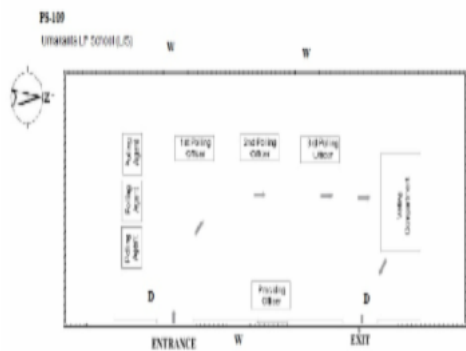

Nazri Naksha

Google Map View

Polling Station Building Front View

ভোটগ্ৰহন কেন্দ্ৰৰ সন্মুখৰ দৃশ্য

Cad View

Key MAP View