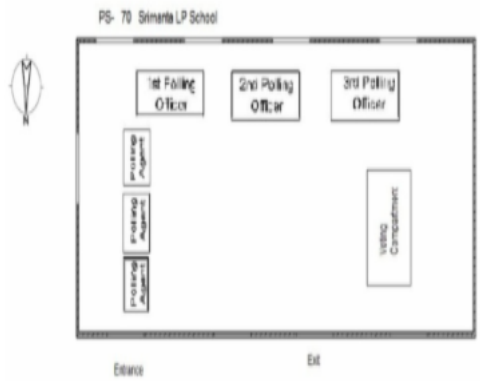

নিৰ্বাচক পঞ্জীয়ন বিষয়াৰ স্বাক্ষৰ

Nazri Naksha

Google Map View

Polling Station Building Front View

ভোটগ্ৰহন কেন্দ্ৰৰ সন্মুখৰ দৃশ্য

Cad View

Key MAP View

1 নাম : কুসুম শইকীয়া স্বামীৰ নাম: পদ্মধৰ শইকীয়া ঘৰ নং : ১ বয়স : 68 লিঙ্গ : মহিলা	FJS5834571 ফটো উপলব্ধ	2 নাম : ত্ৰৈলোক্য শইকীয়া পিতাৰ নাম: পদ্মধৰ শইকীয়া ঘৰ নং : ১ বয়স : 47 লিঙ্গ : পুৰুষ	FJS5834582 ফটো উপলব্ধ	3 নাম : বগাই শইকীয়া পিতাৰ নাম: পদ্মধৰ শইকীয়া ঘৰ নং : ১ বয়স : 43 লিঙ্গ : পুৰুষ	FJS5834593 ফটো উপলব্ধ
4 নাম : মৃদলা শইকীয়া পিতাৰ নাম: পদ্মধৰ শইকীয়া ঘৰ নং : ১ বয়স : 38 লিঙ্গ : মহিলা	FJS5834617 ফটো উপলব্ধ	5 নাম : শ্ৰেণী শইকীয়া স্বামীৰ নাম: ত্ৰৈলোক্য শইকীয়া ঘৰ নং : ১ বয়স : 34 লিঙ্গ : মহিলা	FJS5834628 ফটো উপলব্ধ	6 নাম : সংগীতা শইকীয়া স্বামীৰ নাম: বগাই শইকীয়া ঘৰ নং : ১ বয়স : 30 লিঙ্গ : মহিলা	FJS0320234 ফটো উপলব্ধ
7 নাম : আদিত্য শইকীয়া পিতাৰ নাম: হেমধৰ শইকীয়া ঘৰ নং : ২ বয়স : 50 লিঙ্গ : পুৰুষ	FJS5834640 ফটো উপলব্ধ	8 নাম : দীপা শইকীয়া স্বামীৰ নাম: আদিত্য শইকীয়া ঘৰ নং : ২ বয়স : 47 লিঙ্গ : মহিলা	FJS5834651 ফটো উপলব্ধ	9 নাম : অবিলাশ শইকীয়া পিতাৰ নাম: আদিত্য শইকীয়া ঘৰ নং : ২ বয়স : 28 লিঙ্গ : পুৰুষ	FJS0263756 ফটো উপলব্ধ
10 নাম : ধুব জ্যোতি শইকীয়া পিতাৰ নাম: আদিত্য শইকীয়া ঘৰ নং : 02 বয়স : 25 লিঙ্গ : পুৰুষ	FJS0465310 ফটো উপলব্ধ	11 নাম : লিলি ৰাজখোৱা স্বামীৰ নাম: টংকেশ্বৰ ৰাজখোৱা ঘৰ নং : ৩ বয়স : 68 লিঙ্গ : মহিলা	FJS5834662 ফটো উপলব্ধ	12 নাম : প্ৰেমা ৰাজখোৱা পিতাৰ নাম: ফেদুৱা ৰাজখোৱা ঘৰ নং : ৩ বয়স : 60 লিঙ্গ : মহিলা	FJS5834673 ফটো উপলব্ধ
13 নাম : তুলমণি ৰাজখোৱা পিতাৰ নাম: টংকেশ্বৰ ৰাজখোৱা ঘৰ নং : ৩ বয়স : 47 লিঙ্গ : মহিলা	FJS5834684 ফটো উপলব্ধ	14 নাম : দিগন্ত ৰাজখোৱা পিতাৰ নাম: টংকেশ্বৰ ৰাজখোৱা ঘৰ নং : ৩ বয়স : 42 লিঙ্গ : পুৰুষ	FJS5834695 ফটো উপলব্ধ	15 নাম : কৃষ্ণজ্যোতি ৰাজখোৱা (গণি) স্বামীৰ নাম: দিগন্ত ৰাজখোৱা ঘৰ নং : ৩ বয়স : 41 লিঙ্গ : মহিলা	FJS5834708 ফটো উপলব্ধ
16 নাম : জ্ঞান জ্যোতি ৰাজখোৱা পিতাৰ নাম: দিগন্ত ৰাজখোৱা ঘৰ নং : ৩ বয়স : 19 লিঙ্গ : পুৰুষ	BYI0096628 ফটো উপলব্ধ	17 নাম : ৰমেশ শইকীয়া পিতাৰ নাম: ৰত্নেশ্বৰ শইকীয়া ঘৰ নং : ৪ বয়স : 58 লিঙ্গ : পুৰুষ	FJS5834720 ফটো উপলব্ধ	18 নাম : হৰেণ শইকীয়া পিতাৰ নাম: ৰত্নেশ্বৰ শইকীয়া ঘৰ নং : ৪ বয়স : 56 লিঙ্গ : পুৰুষ	FJS5834731 ফটো উপলব্ধ
19 নাম : সবিতা শইকীয়া স্বামীৰ নাম: ৰমেশ শইকীয়া ঘৰ নং : ৪ বয়স : 49 লিঙ্গ : মহিলা	FJS5834742 ফটো উপলব্ধ	20 নাম : জ্যোতি শইকীয়া স্বামীৰ নাম: হৰেণ শইকীয়া ঘৰ নং : ৪ বয়স : 48 লিঙ্গ : মহিলা	FJS5834753 ফটো উপলব্ধ	21 নাম : শিখা গোস্বামী মহন্ত স্বামীৰ নাম: শিব প্ৰসাদ মহন্ত ঘৰ নং : 4 বয়স : 36 লিঙ্গ : মহিলা	BYI0036996 ফটো উপলব্ধ
22 নাম : অভিজ্ঞান শইকীয়া পিতাৰ নাম: ৰমেশ শইকীয়া ঘৰ নং : ৪ বয়স : 23 লিঙ্গ : পুৰুষ	FJS0444778 ফটো উপলব্ধ	23 নাম : অৰিন্দম শইকীয়া পিতাৰ নাম: হৰেণ শইকীয়া ঘৰ নং : ৪ বয়স : 22 লিঙ্গ : পুৰুষ	FJS0546473 ফটো উপলব্ধ	24 নাম : মাজনী মহন্ত স্বামীৰ নাম: গোপাল মহন্ত ঘৰ নং : ৪ কু বয়স : 39 লিঙ্গ : মহিলা	FJS0446732 ফটো উপলব্ধ
25 নাম : প্ৰেমধৰ মহন্ত পিতাৰ নাম: সোণাৰাম মহন্ত ঘৰ নং : ৪ কু বয়স : 76 লিঙ্গ : পুৰুষ	FJS5834786 ফটো উপলব্ধ	26 নাম : গোপাল মহন্ত পিতাৰ নাম: প্ৰেমধৰ মহন্ত ঘৰ নং : ৪ কু বয়স : 44 লিঙ্গ : পুৰুষ	FJS5834775 ফটো উপলব্ধ	27 নাম : শিবপ্ৰসাদ মহন্ত পিতাৰ নাম: প্ৰেমধৰ মহন্ত ঘৰ নং : ৪ কু বয়স : 44 লিঙ্গ : পুৰুষ	FJS5834764 ফটো উপলব্ধ
E 28 নাম : হেমপ্ৰভা মহন্ত স্বামীৰ নাম: প্ৰফুল্ল মহন্ত ঘৰ নং : ৫ বয়স : 70 লিঙ্গ : মহিলা	FJS5834800 ফটো উপলব্ধ	29 নাম : তিলক কৰ্মকাৰ পিতাৰ নাম: আলো কৰ্মকাৰ ঘৰ নং : ৫ বয়স : 56 লিঙ্গ : পুৰুষ	FJS5834833 ফটো উপলব্ধ	# 30 নাম : মৃদপবন মহন্ত পিতাৰ নাম: নন্দেশ্বৰ মহন্ত ঘৰ নং : ৫ বয়স : 55 লিঙ্গ : পুৰুষ	FJS0084665 ফটো উপলব্ধ