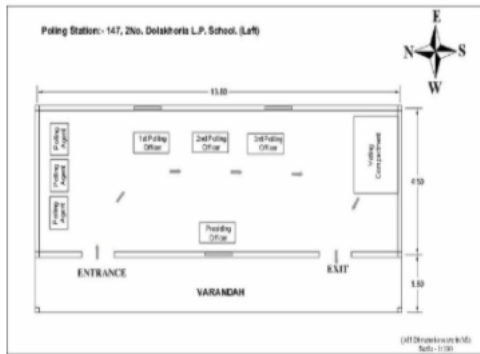

নিৰ্বাচক পঞ্জীয়ন বিষয়াৰ স্বাক্ষৰ

Nazri Naksha

Google Map View

Polling Station Building Front View

ভোটগ্ৰহন কেন্দ্ৰৰ সন্মুখৰ দৃশ্য

Cad View

Key MAP View