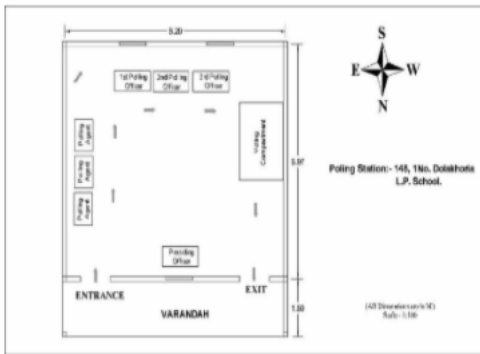

নিৰ্বাচক পঞ্জীয়ন বিষয়াৰ স্বাক্ষৰ

Nazri Naksha

Google Map View

Polling Station Building Front View

ভোটগ্ৰহন কেন্দ্ৰৰ সন্মুখৰ দৃশ্য

Cad View

Key MAP View

<p>S 1 FJS4244400</p> <p>নাম : সংগীতা বৰুৱা পিতাৰ নাম: গকুল বৰা ঘৰ নং : 00 বয়স : 38 লিঙ্গ : মহিলা</p> <p>ফটো উপলব্ধ</p>	<p>S 2 DLQ8335817</p> <p>নাম : স্বপ্না বসুমতাৰী পিতাৰ নাম: ভবেন বসুমতাৰী ঘৰ নং : 22 বয়স : 35 লিঙ্গ : মহিলা</p> <p>ফটো উপলব্ধ</p>	<p>3 FJS1154570</p> <p>নাম : ববিতা দত্ত মণ্ডল স্বামীৰ নাম: চপন মণ্ডল ঘৰ নং : 27 বয়স : 48 লিঙ্গ : মহিলা</p> <p>ফটো উপলব্ধ</p>
<p>4 FJS0513093</p> <p>নাম : স্তুতিকা মণ্ডল পিতাৰ নাম: চপন মণ্ডল ঘৰ নং : 27 বয়স : 22 লিঙ্গ : মহিলা</p> <p>ফটো উপলব্ধ</p>	<p># 5 FJS0327296</p> <p>নাম : নাজিমা বেগম পিতাৰ নাম: ইমতিয়াজুৰ বহমান ঘৰ নং : 422 বয়স : 25 লিঙ্গ : মহিলা</p> <p>ফটো উপলব্ধ</p>	<p>6 FJS0365049</p> <p>নাম : মিনক্ষী দিহিঙ্গিয়া দত্ত স্বামীৰ নাম: দেবাঙ্ক দত্ত ঘৰ নং : 58 বয়স : 29 লিঙ্গ : মহিলা</p> <p>ফটো উপলব্ধ</p>
<p>7 FJS4981916</p> <p>নাম : ৰূপালী শইকীয়া স্বামীৰ নাম: অৰূপ বৰা ঘৰ নং : 66 বয়স : 28 লিঙ্গ : মহিলা</p> <p>ফটো উপলব্ধ</p>	<p>S 8 FJS0368704</p> <p>নাম : জয়ন্ত গোৱাল পিতাৰ নাম: পোপাল গোৱালা ঘৰ নং : 100 বয়স : 27 লিঙ্গ : পুৰুষ</p> <p>ফটো উপলব্ধ</p>	<p>S 9 FJS5538965</p> <p>নাম : শৰত কুমাৰ তামূলী পিতাৰ নাম: ঘনকান্ত তামূলী ঘৰ নং : 109 বয়স : 60 লিঙ্গ : পুৰুষ</p> <p>ফটো উপলব্ধ</p>
<p>S 10 FJS5538976</p> <p>নাম : জিতা তামূলী স্বামীৰ নাম: শৰত কুমাৰ তামূলী ঘৰ নং : 109 বয়স : 43 লিঙ্গ : মহিলা</p> <p>ফটো উপলব্ধ</p>	<p>S 11 FJS0355107</p> <p>নাম : ঋতিক তামূলী পিতাৰ নাম: শৰত তামূলী ঘৰ নং : 109 বয়স : 24 লিঙ্গ : পুৰুষ</p> <p>ফটো উপলব্ধ</p>	<p>12 FJS1154581</p> <p>নাম : আৰিফা বেগম স্বামীৰ নাম: আজিজুৰ বহমান ঘৰ নং : 115 বয়স : 38 লিঙ্গ : মহিলা</p> <p>ফটো উপলব্ধ</p>
<p>S 13 FJS1502472</p> <p>নাম : পিংকি শইকীয়া পিতাৰ নাম: মাখন শইকীয়া ঘৰ নং : 139 বয়স : 35 লিঙ্গ : মহিলা</p> <p>ফটো উপলব্ধ</p>	<p>14 FJS1163344</p> <p>নাম : ভান শইকীয়া স্বামীৰ নাম: দিলীপ শইকীয়া ঘৰ নং : 139 বয়স : 50 লিঙ্গ : মহিলা</p> <p>ফটো উপলব্ধ</p>	<p>15 FJS0017806</p> <p>নাম : হোন্না বহমান পিতাৰ নাম: আব্দুল মান্নান ঘৰ নং : 139 বয়স : 41 লিঙ্গ : মহিলা</p> <p>ফটো উপলব্ধ</p>
<p>16 FJS0018028</p> <p>নাম : জোনালী শইকীয়া পিতাৰ নাম: দিলীপ শইকীয়া ঘৰ নং : 139 বয়স : 32 লিঙ্গ : মহিলা</p> <p>ফটো উপলব্ধ</p>	<p>17 DTK1755006</p> <p>নাম : ফিৰোজা বেগম স্বামীৰ নাম: মৰম আলী ঘৰ নং : 147 বয়স : 44 লিঙ্গ : মহিলা</p> <p>ফটো উপলব্ধ</p>	<p>18 FJS0506725</p> <p>নাম : মহাকাশ শইকীয়া পিতাৰ নাম: গণেশ শইকীয়া ঘৰ নং : 189খ বয়স : 22 লিঙ্গ : পুৰুষ</p> <p>ফটো উপলব্ধ</p>
<p>19 FJS1500932</p> <p>নাম : অৰবিন্দ দাস পিতাৰ নাম: তোমেশ্বৰ দাস ঘৰ নং : 159ক বয়স : 38 লিঙ্গ : পুৰুষ</p> <p>ফটো উপলব্ধ</p>	<p>20 FJS0144139</p> <p>নাম : ধুব দাস পিতাৰ নাম: ভুবন দাস ঘৰ নং : 165 বয়স : 31 লিঙ্গ : পুৰুষ</p> <p>ফটো উপলব্ধ</p>	<p>S 21 FJS0259515</p> <p>নাম : জাহ্নবী দত্ত পিতাৰ নাম: হৰেশ দত্ত ঘৰ নং : 191ক বয়স : 31 লিঙ্গ : মহিলা</p> <p>ফটো উপলব্ধ</p>
<p>22 FJS1154605</p> <p>নাম : নিৰ্মলা গগৈ স্বামীৰ নাম: সৰুৰাম গগৈ ঘৰ নং : 19৮ বয়স : 85 লিঙ্গ : মহিলা</p> <p>ফটো উপলব্ধ</p>	<p>23 FJS1154616</p> <p>নাম : পবন গগৈ পিতাৰ নাম: সৰুৰাম গগৈ ঘৰ নং : 19৮ বয়স : 50 লিঙ্গ : পুৰুষ</p> <p>ফটো উপলব্ধ</p>	<p>24 FJS1154650</p> <p>নাম : ৰুন গগৈ স্বামীৰ নাম: যতীন গগৈ ঘৰ নং : 19৮ বয়স : 49 লিঙ্গ : মহিলা</p> <p>ফটো উপলব্ধ</p>
<p>25 FJS1154627</p> <p>নাম : অৰুন গগৈ পিতাৰ নাম: সৰুৰাম গগৈ ঘৰ নং : 19৮ বয়স : 46 লিঙ্গ : পুৰুষ</p> <p>ফটো উপলব্ধ</p>	<p>26 FJS1154661</p> <p>নাম : জ্যোতি গগৈ স্বামীৰ নাম: পবন গগৈ ঘৰ নং : 19৮ বয়স : 45 লিঙ্গ : মহিলা</p> <p>ফটো উপলব্ধ</p>	<p>S2 27 FJS1154638</p> <p>নাম : তৰুন গগৈ পিতাৰ নাম: সৰুৰাম গগৈ ঘৰ নং : 19৮ বয়স : 44 লিঙ্গ : পুৰুষ</p> <p>ফটো উপলব্ধ</p>
<p>28 FJS1154649</p> <p>নাম : ৰাজু গগৈ পিতাৰ নাম: সৰুৰাম গগৈ ঘৰ নং : 19৮ বয়স : 38 লিঙ্গ : পুৰুষ</p> <p>ফটো উপলব্ধ</p>	<p>29 FJS1163208</p> <p>নাম : জুৰি সন্দিকৈ গগৈ স্বামীৰ নাম: ৰাজু গগৈ ঘৰ নং : 19৮ বয়স : 37 লিঙ্গ : মহিলা</p> <p>ফটো উপলব্ধ</p>	<p>30 FJS0365122</p> <p>নাম : হস্তিনা গগৈ পিতাৰ নাম: যতীন গগৈ ঘৰ নং : 19৮ বয়স : 26 লিঙ্গ : মহিলা</p> <p>ফটো উপলব্ধ</p>