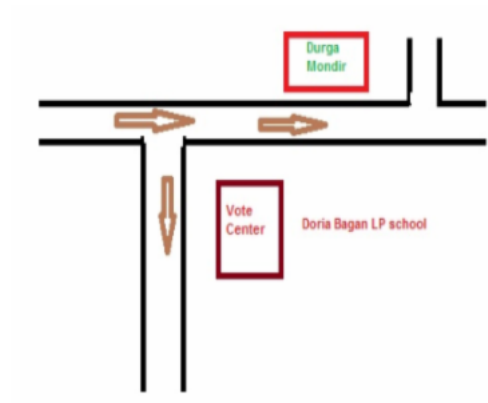

নিৰ্বাচক পঞ্জীয়ন বিষয়াৰ স্বাক্ষৰ

Nazri Naksha

Google Map View

Polling Station Building Front View

ভোটগ্ৰহন কেন্দ্ৰৰ সন্মুখৰ দৃশ্য

Cad View

Key MAP View

S 1 নাম : আচিচ শৰ্মা পিতাৰ নাম: কমলেশ্বৰ শৰ্মা ঘৰ নং : 8 বয়স : 35 লিঙ্গ : পুৰুষ	FJS2943251 ফটো উপলব্ধ	S 2 নাম : কমলেশ্বৰ শইকীয়া পিতাৰ নাম: মুহিব্বাৰ শইকীয়া ঘৰ নং : 8 বয়স : 64 লিঙ্গ : পুৰুষ	FJS2934692 ফটো উপলব্ধ	S 3 নাম : অৰুনা শইকীয়া স্বামীৰ নাম: কমলেশ্বৰ শইকীয়া ঘৰ নং : 8 বয়স : 57 লিঙ্গ : মহিলা	FJS2934705 ফটো উপলব্ধ
# 4 নাম : ধ্ৰুৱজ্যোতি দাস পিতাৰ নাম: দেবেন দাস ঘৰ নং : 96 বয়স : 25 লিঙ্গ : পুৰুষ	FJS0362640 ফটো উপলব্ধ	E 5 নাম : ভাৰত বৰা পিতাৰ নাম: মালিধাৰম বৰা ঘৰ নং : 8 বয়স : 65 লিঙ্গ : পুৰুষ	FJS2934716 ফটো উপলব্ধ	6 নাম : ৰিম্পী গগৈ পিতাৰ নাম: ধনমাই গগৈ ঘৰ নং : 19 বয়স : 34 লিঙ্গ : মহিলা	FJS0128595 ফটো উপলব্ধ
7 নাম : ধনমইনা আহোম পিতাৰ নাম: উমা আহোম ঘৰ নং : 10 বয়স : 60 লিঙ্গ : পুৰুষ	FJS2934761 ফটো উপলব্ধ	8 নাম : দিপা গগৈ স্বামীৰ নাম: ধনমইনা আহোম ঘৰ নং : 10 বয়স : 58 লিঙ্গ : মহিলা	FJS2934772 ফটো উপলব্ধ	9 নাম : পম্পী আহোম পিতাৰ নাম: ধনমইনা আহোম ঘৰ নং : 10 বয়স : 38 লিঙ্গ : মহিলা	FJS2934783 ফটো উপলব্ধ
10 নাম : গকুল মাদ্ৰাজী পিতাৰ নাম: গনেশ মাদ্ৰাজী ঘৰ নং : 18 বয়স : 61 লিঙ্গ : পুৰুষ	FJS2934807 ফটো উপলব্ধ	11 নাম : গীতা মাদ্ৰাজী স্বামীৰ নাম: গকুল মাদ্ৰাজী ঘৰ নং : 18 বয়স : 53 লিঙ্গ : মহিলা	FJS2934818 ফটো উপলব্ধ	S 12 নাম : সৌৰভ জ্যোতি গগৈ পিতাৰ নাম: উমা গগৈ ঘৰ নং : 18 বয়স : 27 লিঙ্গ : পুৰুষ	FJS0305557 ফটো উপলব্ধ
13 নাম : ভবেন মাদ্ৰাজী পিতাৰ নাম: গকুল মাদ্ৰাজী ঘৰ নং : 18 বয়স : 27 লিঙ্গ : পুৰুষ	FJS0390849 ফটো উপলব্ধ	14 নাম : মনোজ মাদ্ৰাজী পিতাৰ নাম: গকুল মাদ্ৰাজী ঘৰ নং : 18 বয়স : 24 লিঙ্গ : পুৰুষ	FJS0390716 ফটো উপলব্ধ	S 15 নাম : উমাকান্ত গগৈ পিতাৰ নাম: শিৱা গগৈ ঘৰ নং : 18 বয়স : 54 লিঙ্গ : পুৰুষ	FJS0377697 ফটো উপলব্ধ
S 16 নাম : মাম গগৈ স্বামীৰ নাম: উমাকান্ত গগৈ ঘৰ নং : 18 বয়স : 50 লিঙ্গ : মহিলা	FJS0377622 ফটো উপলব্ধ	R 17 নাম : মাম গগৈ স্বামীৰ নাম: উমা গগৈ ঘৰ নং : 18 বয়স : 58 লিঙ্গ : মহিলা	FJS2934829 ফটো উপলব্ধ	R 18 নাম : উমা গগৈ মাতৃৰ নাম: আইদেও গগৈ ঘৰ নং : 18 বয়স : 53 লিঙ্গ : মহিলা	FJS2934830 ফটো উপলব্ধ
#2 19 নাম : অনীতা দাস স্বামীৰ নাম: লহিত দাস ঘৰ নং : 91 বয়স : 29 লিঙ্গ : মহিলা	FJS0357640 ফটো উপলব্ধ	20 নাম : হিমাংশু বৰা পিতাৰ নাম: যোগেশ্বৰ বৰা ঘৰ নং : 15 বয়স : 20 লিঙ্গ : পুৰুষ	BYI0178046 ফটো উপলব্ধ	R 21 নাম : ৰিপামণী গগৈ স্বামীৰ নাম: থানেশ্বৰ গগৈ ঘৰ নং : 19 বয়স : 35 লিঙ্গ : মহিলা	FJS0555722 ফটো উপলব্ধ
# 22 নাম : পম্পী কোঁৱৰ স্বামীৰ নাম: দেৱাশীষ ফুকন ঘৰ নং : 104 বয়স : 33 লিঙ্গ : মহিলা	FJS0290650 ফটো উপলব্ধ	R 23 নাম : দেবজিত শইকীয়া পিতাৰ নাম: ধৰ্মেশ্বৰ শইকীয়া ঘৰ নং : 22 বয়স : 65 লিঙ্গ : পুৰুষ	FJS2934863 ফটো উপলব্ধ	R 24 নাম : ৰাজমনি শইকীয়া স্বামীৰ নাম: দেৱজিত শইকীয়া ঘৰ নং : 22 বয়স : 60 লিঙ্গ : মহিলা	FJS2934874 ফটো উপলব্ধ
25 নাম : মৃদুল শইকীয়া পিতাৰ নাম: মহেন্দ্ৰ শইকীয়া ঘৰ নং : 22 বয়স : 60 লিঙ্গ : পুৰুষ	FJS2934885 ফটো উপলব্ধ	26 নাম : কবিতা শইকীয়া স্বামীৰ নাম: মৃদুল শইকীয়া ঘৰ নং : 22 বয়স : 55 লিঙ্গ : মহিলা	FJS2934896 ফটো উপলব্ধ	27 নাম : বিদিশা তাঁতী পিতাৰ নাম: চিৰাজ তাঁতী ঘৰ নং : 24 বয়স : 21 লিঙ্গ : মহিলা	BYI0052332 ফটো উপলব্ধ
# 28 নাম : চম্পক বৰা পিতাৰ নাম: অৰুন বৰা ঘৰ নং : 69 বয়স : 22 লিঙ্গ : পুৰুষ	FJS0542514 ফটো উপলব্ধ	#2 29 নাম : তপন বৰা পিতাৰ নাম: জয়ন্ত বৰা ঘৰ নং : 56 বয়স : 22 লিঙ্গ : পুৰুষ	FJS0542928 ফটো উপলব্ধ	# 30 নাম : গীতাজুলী ঠেঙাল স্বামীৰ নাম: তপন বৰা ঘৰ নং : 56 বয়স : 22 লিঙ্গ : মহিলা	BYI0131151 ফটো উপলব্ধ