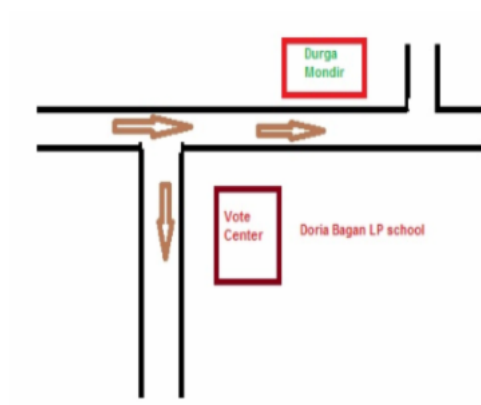

Key MAP View