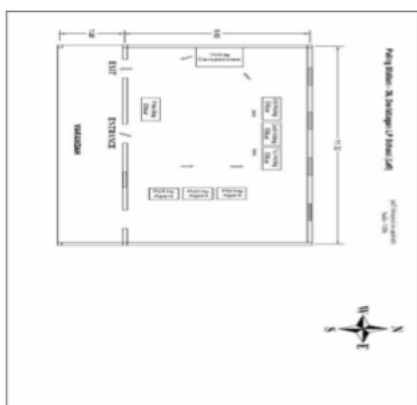

Nazri Naksha

Google Map View

Polling Station Building Front View

ভোটগ্ৰহন কেন্দ্ৰৰ সন্মুখৰ দৃশ্য

Cad View

Key MAP View