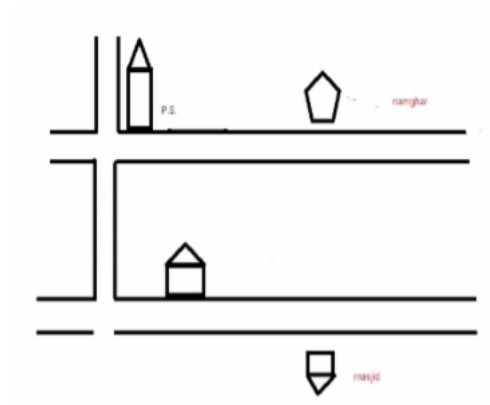

নিৰ্বাচক পঞ্জীয়ন বিষয়াৰ স্বাক্ষৰ

Nazri Naksha

Google Map View

Polling Station Building Front View

ভোটগ্ৰহন কেন্দ্ৰৰ সন্মুখৰ দৃশ্য

Cad View

Key MAP View

1 নাম : দেবেন নায়ক পিতাৰ নাম: পবন নায়ক ঘৰ নং : ১ বয়স : 53 লিঙ্গ : পুৰুষ	FJS5034560 ফটো উপলব্ধ	2 নাম : বেলা নায়ক স্বামীৰ নাম: দেবেন নায়ক ঘৰ নং : ১ বয়স : 51 লিঙ্গ : মহিলা	FJS5034571 ফটো উপলব্ধ	3 নাম : ভোলা নায়ক পিতাৰ নাম: দেবেন নায়ক ঘৰ নং : ১ বয়স : 31 লিঙ্গ : পুৰুষ	FJS0418574 ফটো উপলব্ধ
4 নাম : গনেশ নায়ক পিতাৰ নাম: দেবেন নায়ক ঘৰ নং : ১ বয়স : 27 লিঙ্গ : পুৰুষ	FJS0427237 ফটো উপলব্ধ	5 নাম : দিপিকা নায়ক স্বামীৰ নাম: ভোলা নায়ক ঘৰ নং : ১ বয়স : 24 লিঙ্গ : মহিলা	FJS0528083 ফটো উপলব্ধ	6 নাম : কিৰণ নায়ক পিতাৰ নাম: দেবেন নায়ক ঘৰ নং : 1 বয়স : 20 লিঙ্গ : পুৰুষ	BYI0169169 ফটো উপলব্ধ
7 নাম : বীনাগ নায়ক স্বামীৰ নাম: ভূপেন নায়ক ঘৰ নং : ১ বয়স : 40 লিঙ্গ : মহিলা	FJS0386326 ফটো উপলব্ধ	8 নাম : মামনি নায়ক স্বামীৰ নাম: ৰামু নায়ক ঘৰ নং : ৩ বয়স : 76 লিঙ্গ : মহিলা	FJS5034617 ফটো উপলব্ধ	9 নাম : জয় নায়ক পিতাৰ নাম: পাচো নায়ক ঘৰ নং : ৩ বয়স : 51 লিঙ্গ : পুৰুষ	FJS5034640 ফটো উপলব্ধ
10 নাম : দ্বীপেন নায়ক পিতাৰ নাম: ৰামু নায়ক ঘৰ নং : ৩ বয়স : 44 লিঙ্গ : পুৰুষ	FJS5034628 ফটো উপলব্ধ	11 নাম : ববিতা নায়ক স্বামীৰ নাম: দ্বীপেন নায়ক ঘৰ নং : ৩ বয়স : 36 লিঙ্গ : মহিলা	FJS5034662 ফটো উপলব্ধ	12 নাম : অনি নায়ক স্বামীৰ নাম: অকন নায়ক ঘৰ নং : 8 বয়স : 59 লিঙ্গ : মহিলা	FJS5034695 ফটো উপলব্ধ
13 নাম : কেশৱ নায়ক পিতাৰ নাম: অকন নায়ক ঘৰ নং : 8 বয়স : 45 লিঙ্গ : পুৰুষ	FJS5034719 ফটো উপলব্ধ	14 নাম : জ্যোতি নায়ক স্বামীৰ নাম: কেশৱ নায়ক ঘৰ নং : 8 বয়স : 43 লিঙ্গ : মহিলা	FJS5034720 ফটো উপলব্ধ	15 নাম : দেবজিত নায়ক পিতাৰ নাম: অকন নায়ক ঘৰ নং : 8 বয়স : 41 লিঙ্গ : পুৰুষ	FJS5034708 ফটো উপলব্ধ
16 নাম : বিমল নায়ক পিতাৰ নাম: অকন নায়ক ঘৰ নং : 8 বয়স : 31 লিঙ্গ : পুৰুষ	FJS5034673 ফটো উপলব্ধ	17 নাম : গিৰিন নায়ক পিতাৰ নাম: কেশৱ নায়ক ঘৰ নং : 04 বয়স : 22 লিঙ্গ : পুৰুষ	FJS4960266 ফটো উপলব্ধ	18 নাম : ইন্দ্ৰজিত নায়ক পিতাৰ নাম: কেশৱ নায়ক ঘৰ নং : 4 বয়স : 20 লিঙ্গ : পুৰুষ	BYI0169235 ফটো উপলব্ধ
19 নাম : নিৰু নায়ক স্বামীৰ নাম: সুৰেন নায়ক ঘৰ নং : ৮ বয়স : 53 লিঙ্গ : মহিলা	FJS5034764 ফটো উপলব্ধ	20 নাম : বীনা নায়ক স্বামীৰ নাম: মনুৰাম নায়ক ঘৰ নং : ৮ বয়স : 46 লিঙ্গ : মহিলা	FJS5034786 ফটো উপলব্ধ	21 নাম : লীলা নায়ক পিতাৰ নাম: সুৰেন নায়ক ঘৰ নং : ৮ বয়স : 39 লিঙ্গ : পুৰুষ	FJS5034797 ফটো উপলব্ধ
22 নাম : বিষ্ণেশ্বৰ নায়ক পিতাৰ নাম: চুৰেণ নায়ক ঘৰ নং : ৮ বয়স : 33 লিঙ্গ : পুৰুষ	FJS0417816 ফটো উপলব্ধ	23 নাম : চিৰিকা নায়ক স্বামীৰ নাম: বিষ্ণেশ্বৰ নায়ক ঘৰ নং : ৮ বয়স : 25 লিঙ্গ : মহিলা	FJS0424598 ফটো উপলব্ধ	24 নাম : চেনীমাই নায়ক স্বামীৰ নাম: অজিত নায়ক ঘৰ নং : ৯ বয়স : 41 লিঙ্গ : মহিলা	FJS5034811 ফটো উপলব্ধ
25 নাম : মীতালী নায়ক স্বামীৰ নাম: কাইদাৰ নায়ক ঘৰ নং : ৯ বয়স : 40 লিঙ্গ : মহিলা	FJS0417741 ফটো উপলব্ধ	26 নাম : কায়দাৰ নায়ক মাতৃৰ নাম: বিদেশী নায়ক ঘৰ নং : ৯ বয়স : 33 লিঙ্গ : পুৰুষ	FJS5034822 ফটো উপলব্ধ	27 নাম : জানন্ত নায়ক পিতাৰ নাম: খেনু নায়ক ঘৰ নং : ৯ বয়স : 32 লিঙ্গ : পুৰুষ	FJS0417667 ফটো উপলব্ধ
28 নাম : চাজণা নায়ক স্বামীৰ নাম: জাণন্ত নায়ক ঘৰ নং : ৯ বয়স : 31 লিঙ্গ : মহিলা	FJS0421552 ফটো উপলব্ধ	29 নাম : গুবিন নায়ক পিতাৰ নাম: গুলেন নায়ক ঘৰ নং : ১১ বয়স : 40 লিঙ্গ : পুৰুষ	FJS5034888 ফটো উপলব্ধ	30 নাম : কমল নায়ক পিতাৰ নাম: গুলেন নায়ক ঘৰ নং : ১১ বয়স : 39 লিঙ্গ : পুৰুষ	FJS5034877 ফটো উপলব্ধ