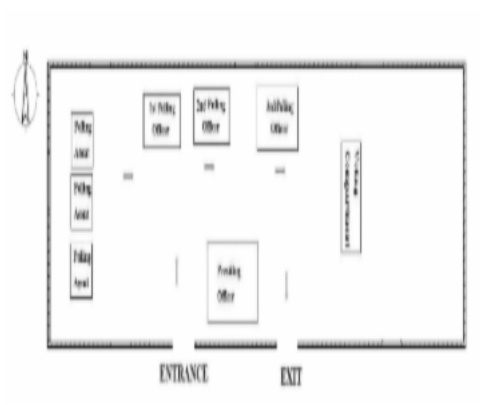

নিৰ্বাচক পঞ্জীয়ন বিষয়াৰ স্বাক্ষৰ

Nazri Naksha

Google Map View

Polling Station Building Front View

ভোটগ্ৰহন কেন্দ্ৰৰ সন্মুখৰ দৃশ্য

Cad View

Key MAP View

1 নাম : দেবেন নায়ক পিতাৰ নাম: পবন নায়ক ঘৰ নং : ১ বয়স : 53 লিঙ্গ : পুৰুষ	FJS5034560 ফটো উপলব্ধ	2 নাম : বেলা নায়ক স্বামীৰ নাম: দেবেন নায়ক ঘৰ নং : ১ বয়স : 51 লিঙ্গ : মহিলা	FJS5034571 ফটো উপলব্ধ	3 নাম : ভোলা নায়ক পিতাৰ নাম: দেবেন নায়ক ঘৰ নং : ১ বয়স : 31 লিঙ্গ : পুৰুষ	FJS0418574 ফটো উপলব্ধ
4 নাম : গনেশ নায়ক পিতাৰ নাম: দেবেন নায়ক ঘৰ নং : ১ বয়স : 27 লিঙ্গ : পুৰুষ	FJS0427237 ফটো উপলব্ধ	5 নাম : দিপিকা নায়ক স্বামীৰ নাম: ভোলা নায়ক ঘৰ নং : ১ বয়স : 24 লিঙ্গ : মহিলা	FJS0528083 ফটো উপলব্ধ	6 নাম : কিৰণ নায়ক পিতাৰ নাম: দেবেন নায়ক ঘৰ নং : 1 বয়স : 20 লিঙ্গ : পুৰুষ	BYI0169169 ফটো উপলব্ধ
7 নাম : বীনাগ নায়ক স্বামীৰ নাম: ভূপেন নায়ক ঘৰ নং : ১ বয়স : 40 লিঙ্গ : মহিলা	FJS0386326 ফটো উপলব্ধ	8 নাম : মামনি নায়ক স্বামীৰ নাম: ৰামু নায়ক ঘৰ নং : ৩ বয়স : 76 লিঙ্গ : মহিলা	FJS5034617 ফটো উপলব্ধ	9 নাম : জয় নায়ক পিতাৰ নাম: পাচো নায়ক ঘৰ নং : ৩ বয়স : 51 লিঙ্গ : পুৰুষ	FJS5034640 ফটো উপলব্ধ
10 নাম : দ্বীপেন নায়ক পিতাৰ নাম: ৰামু নায়ক ঘৰ নং : ৩ বয়স : 44 লিঙ্গ : পুৰুষ	FJS5034628 ফটো উপলব্ধ	11 নাম : ববিতা নায়ক স্বামীৰ নাম: দ্বীপেন নায়ক ঘৰ নং : ৩ বয়স : 36 লিঙ্গ : মহিলা	FJS5034662 ফটো উপলব্ধ	12 নাম : অনি নায়ক স্বামীৰ নাম: অকন নায়ক ঘৰ নং : 8 বয়স : 59 লিঙ্গ : মহিলা	FJS5034695 ফটো উপলব্ধ
13 নাম : কেশৱ নায়ক পিতাৰ নাম: অকন নায়ক ঘৰ নং : 8 বয়স : 45 লিঙ্গ : পুৰুষ	FJS5034719 ফটো উপলব্ধ	14 নাম : জ্যোতি নায়ক স্বামীৰ নাম: কেশৱ নায়ক ঘৰ নং : 8 বয়স : 43 লিঙ্গ : মহিলা	FJS5034720 ফটো উপলব্ধ	15 নাম : দেবজিত নায়ক পিতাৰ নাম: অকন নায়ক ঘৰ নং : 8 বয়স : 41 লিঙ্গ : পুৰুষ	FJS5034708 ফটো উপলব্ধ
16 নাম : বিমল নায়ক পিতাৰ নাম: অকন নায়ক ঘৰ নং : 8 বয়স : 31 লিঙ্গ : পুৰুষ	FJS5034673 ফটো উপলব্ধ	17 নাম : গিৰিন নায়ক পিতাৰ নাম: কেশৱ নায়ক ঘৰ নং : 04 বয়স : 22 লিঙ্গ : পুৰুষ	FJS4960266 ফটো উপলব্ধ	18 নাম : ইন্দ্ৰজিত নায়ক পিতাৰ নাম: কেশৱ নায়ক ঘৰ নং : 4 বয়স : 20 লিঙ্গ : পুৰুষ	BYI0169235 ফটো উপলব্ধ
19 নাম : নিৰু নায়ক স্বামীৰ নাম: সুৰেন নায়ক ঘৰ নং : ৮ বয়স : 53 লিঙ্গ : মহিলা	FJS5034764 ফটো উপলব্ধ	20 নাম : বীনা নায়ক স্বামীৰ নাম: মনুৰাম নায়ক ঘৰ নং : ৮ বয়স : 46 লিঙ্গ : মহিলা	FJS5034786 ফটো উপলব্ধ	21 নাম : লীলা নায়ক পিতাৰ নাম: সুৰেন নায়ক ঘৰ নং : ৮ বয়স : 39 লিঙ্গ : পুৰুষ	FJS5034797 ফটো উপলব্ধ
22 নাম : বিষ্ণেশ্বৰ নায়ক পিতাৰ নাম: চুৰেণ নায়ক ঘৰ নং : ৮ বয়স : 33 লিঙ্গ : পুৰুষ	FJS0417816 ফটো উপলব্ধ	23 নাম : চিৰিকা নায়ক স্বামীৰ নাম: বিষ্ণেশ্বৰ নায়ক ঘৰ নং : ৮ বয়স : 25 লিঙ্গ : মহিলা	FJS0424598 ফটো উপলব্ধ	24 নাম : চেনীমাই নায়ক স্বামীৰ নাম: অজিত নায়ক ঘৰ নং : ৯ বয়স : 41 লিঙ্গ : মহিলা	FJS5034811 ফটো উপলব্ধ
25 নাম : মীতালী নায়ক স্বামীৰ নাম: কাইদাৰ নায়ক ঘৰ নং : ৯ বয়স : 40 লিঙ্গ : মহিলা	FJS0417741 ফটো উপলব্ধ	26 নাম : কায়দাৰ নায়ক মাতৃৰ নাম: বিদেশী নায়ক ঘৰ নং : ৯ বয়স : 33 লিঙ্গ : পুৰুষ	FJS5034822 ফটো উপলব্ধ	27 নাম : জানন্ত নায়ক পিতাৰ নাম: খেনু নায়ক ঘৰ নং : ৯ বয়স : 32 লিঙ্গ : পুৰুষ	FJS0417667 ফটো উপলব্ধ
28 নাম : চাজণা নায়ক স্বামীৰ নাম: জাণন্ত নায়ক ঘৰ নং : ৯ বয়স : 31 লিঙ্গ : মহিলা	FJS0421552 ফটো উপলব্ধ	29 নাম : গুবিন নায়ক পিতাৰ নাম: গুলেন নায়ক ঘৰ নং : ১১ বয়স : 40 লিঙ্গ : পুৰুষ	FJS5034888 ফটো উপলব্ধ	30 নাম : কমল নায়ক পিতাৰ নাম: গুলেন নায়ক ঘৰ নং : ১১ বয়স : 39 লিঙ্গ : পুৰুষ	FJS5034877 ফটো উপলব্ধ