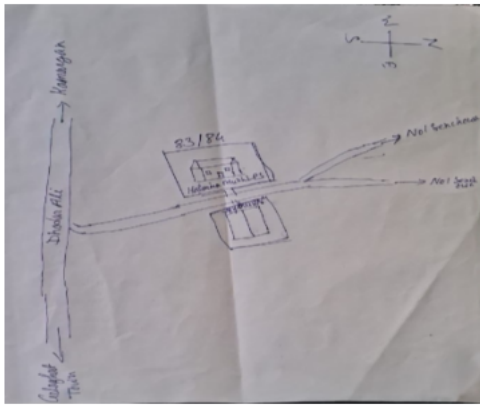

Nazri Naksha