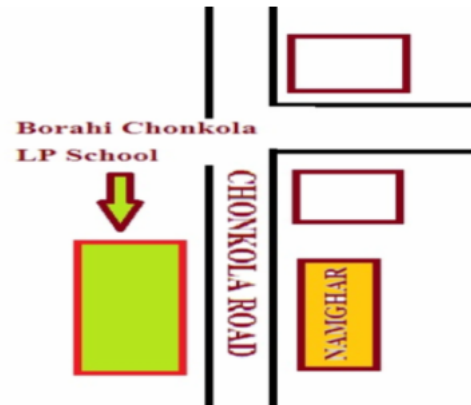

Key MAP View