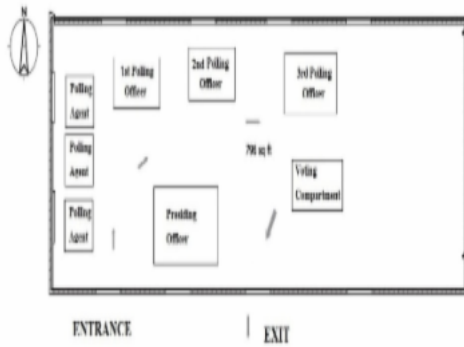

নিৰ্বাচক পঞ্জীয়ন বিষয়াৰ স্বাক্ষৰ

Nazri Naksha

Google Map View

Polling Station Building Front View

ভোটগ্ৰহন কেন্দ্ৰৰ সন্মুখৰ দৃশ্য

Cad View

Key MAP View

1 নাম : সোনেশ্বৰী ফুকন স্বামীৰ নাম: ভদ্রেেশ্বৰ ফুকন ঘৰ নং : 1 বয়স : 83 লিঙ্গ : মহিলা	FJS0002831 ফটো উপলব্ধ	2 নাম : প্ৰবীন ফুকন পিতাৰ নাম: ভদ্রেেশ্বৰ ফুকন ঘৰ নং : 1 বয়স : 56 লিঙ্গ : পুৰুষ	FJS0002832 ফটো উপলব্ধ	3 নাম : চম্পা ফুকন স্বামীৰ নাম: প্ৰবীন ফুকন ঘৰ নং : 1 বয়স : 50 লিঙ্গ : মহিলা	FJS0002833 ফটো উপলব্ধ
4 নাম : মনোজ ফুকন মাতৃৰ নাম: সোনেশ্বৰী ফুকন ঘৰ নং : 1 বয়স : 47 লিঙ্গ : পুৰুষ	FJS0002834 ফটো উপলব্ধ	5 নাম : জ্যোতি ফুকন স্বামীৰ নাম: মনোজ ফুকন ঘৰ নং : 1 বয়স : 38 লিঙ্গ : মহিলা	FJS0112847 ফটো উপলব্ধ	6 নাম : চিত্ৰজীত ফুকন পিতাৰ নাম: প্ৰবীন ফুকন ঘৰ নং : 01 বয়স : 29 লিঙ্গ : পুৰুষ	FJS0486845 ফটো উপলব্ধ
7 নাম : নমিতা বৰা ফুকন স্বামীৰ নাম: বিৰাজ ফুকন ঘৰ নং : 1 ক বয়স : 38 লিঙ্গ : মহিলা	FJS0052365 ফটো উপলব্ধ	8 নাম : দুৰ্লভা ফুকন পিতাৰ নাম: বিৰাজ ফুকন বিৰাজ ফুকন ঘৰ নং : 1 ক বয়স : 20 লিঙ্গ : মহিলা	BYI0037515 ফটো উপলব্ধ	9 নাম : বিৰাজ ফুকন পিতাৰ নাম: মনেশ্বৰ ফুকন ঘৰ নং : 1 ক বয়স : 39 লিঙ্গ : পুৰুষ	FJS6234613 ফটো উপলব্ধ
10 নাম : ডিম্বেশ্বৰ ফুকন পিতাৰ নাম: ব্ৰজেন ফুকন ঘৰ নং : 2 বয়স : 78 লিঙ্গ : পুৰুষ	FJS6234624 ফটো উপলব্ধ	11 নাম : সোনমাই ফুকন স্বামীৰ নাম: ডিম্বেশ্বৰ ফুকন ঘৰ নং : 2 বয়স : 65 লিঙ্গ : মহিলা	FJS0002835 ফটো উপলব্ধ	12 নাম : বাজেন ফুকন পিতাৰ নাম: ব্ৰজেন ফুকন ঘৰ নং : 2 বয়স : 60 লিঙ্গ : পুৰুষ	FJS0002836 ফটো উপলব্ধ
13 নাম : অজিত ফুকন পিতাৰ নাম: ব্ৰজেন ফুকন ঘৰ নং : 2 বয়স : 50 লিঙ্গ : পুৰুষ	FJS0002838 ফটো উপলব্ধ	14 নাম : বীনা ফুকন স্বামীৰ নাম: অজিত ফুকন ঘৰ নং : 2 বয়স : 45 লিঙ্গ : মহিলা	FJS0002839 ফটো উপলব্ধ	15 নাম : বন্তী ফুকন স্বামীৰ নাম: বাজেন ফুকন ঘৰ নং : 2 বয়স : 45 লিঙ্গ : মহিলা	FJS0002837 ফটো উপলব্ধ
16 নাম : মৃদল ফুকন পিতাৰ নাম: ডিম্বেশ্বৰ ফুকন ঘৰ নং : 2 বয়স : 42 লিঙ্গ : পুৰুষ	FJS0002840 ফটো উপলব্ধ	17 নাম : দিব্যজ্যোতি ফুকন পিতাৰ নাম: ডিম্বেশ্বৰ ফুকন ঘৰ নং : 2 বয়স : 38 লিঙ্গ : পুৰুষ	FJS0002841 ফটো উপলব্ধ	18 নাম : পলাস ফুকন পিতাৰ নাম: ডিম্বেশ্বৰ ফুকন ঘৰ নং : 2 বয়স : 35 লিঙ্গ : পুৰুষ	FJS0002842 ফটো উপলব্ধ
19 নাম : দিবাকৰ ফুকন পিতাৰ নাম: ডিম্বেশ্বৰ ফুকন ঘৰ নং : 2 বয়স : 32 লিঙ্গ : পুৰুষ	FJS0159186 ফটো উপলব্ধ	20 নাম : বিংকুমণি গগৈ ফুকন স্বামীৰ নাম: দিব্যজ্যোতি ফুকন ঘৰ নং : 2 বয়স : 28 লিঙ্গ : মহিলা	FJS0411777 ফটো উপলব্ধ	21 নাম : অবিনাশ ফুকন পিতাৰ নাম: বাজেন ফুকন ঘৰ নং : 02 বয়স : 22 লিঙ্গ : পুৰুষ	FJS0545988 ফটো উপলব্ধ
22 নাম : নয়নজ্যোতি ফুকন পিতাৰ নাম: অজিত ফুকন ঘৰ নং : 2 বয়স : 20 লিঙ্গ : পুৰুষ	BYI0038448 ফটো উপলব্ধ	23 নাম : মনেশ্বৰ ফুকন পিতাৰ নাম: চন্দ্ৰকান্ত ফুকন ঘৰ নং : 0 বয়স : 70 লিঙ্গ : পুৰুষ	FJS6234704 ফটো উপলব্ধ	24 নাম : বন্তী ফুকন স্বামীৰ নাম: মনেশ্বৰ ফুকন ঘৰ নং : 0 বয়স : 65 লিঙ্গ : মহিলা	FJS0002843 ফটো উপলব্ধ
25 নাম : বিদিপ ফুকন পিতাৰ নাম: মনেশ্বৰ ফুকন ঘৰ নং : 0 বয়স : 45 লিঙ্গ : পুৰুষ	FJS0002844 ফটো উপলব্ধ	26 নাম : কুমুদ ফুকন পিতাৰ নাম: মনেশ্বৰ ফুকন ঘৰ নং : 0 বয়স : 39 লিঙ্গ : পুৰুষ	FJS0002845 ফটো উপলব্ধ	27 নাম : জুষ্টি ফুকন স্বামীৰ নাম: বিদিপ ফুকন ঘৰ নং : 0 বয়স : 36 লিঙ্গ : মহিলা	FJS0062307 ফটো উপলব্ধ
28 নাম : হিমাদ্ৰী বৰুৱা ফুকন স্বামীৰ নাম: কুমুদ ফুকন ঘৰ নং : 0 বয়স : 25 লিঙ্গ : মহিলা	FJS0408294 ফটো উপলব্ধ	29 নাম : চন্দ্ৰধৰ গগৈ পিতাৰ নাম: হৰকান্ত গগৈ ঘৰ নং : 8 বয়স : 62 লিঙ্গ : পুৰুষ	FJS6234782 ফটো উপলব্ধ	30 নাম : জ্যোতি গগৈ স্বামীৰ নাম: চন্দ্ৰধৰ গগৈ ঘৰ নং : 8 বয়স : 55 লিঙ্গ : মহিলা	FJS0002846 ফটো উপলব্ধ