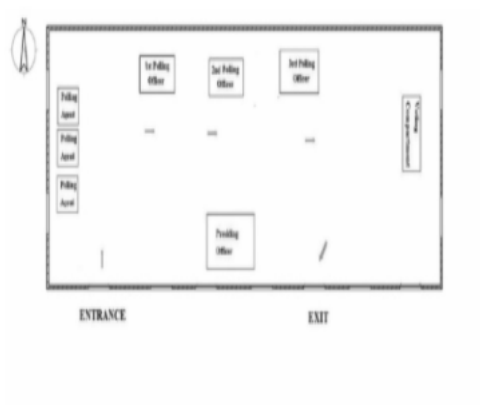

নিৰ্বাচক পঞ্জীয়ন বিষয়াৰ স্বাক্ষৰ

Nazri Naksha

Google Map View

Polling Station Building Front View

ভোটগ্ৰহন কেন্দ্ৰৰ সন্মুখৰ দৃশ্য

Cad View

Key MAP View

1 নাম : দেবয়ানী ফুকন পিতাৰ নাম: যতীন ফুকন ঘৰ নং : 3 বয়স : 39 লিঙ্গ : মহিলা	FJS5036099 ফটো উপলব্ধ	2 নাম : পহাড়ী তামুলি স্বামীৰ নাম: গবীন তামুলি ঘৰ নং : 45 বয়স : 33 লিঙ্গ : মহিলা	FJS4975488 ফটো উপলব্ধ	3 নাম : দুৰ্লভ তামুলী পিতাৰ নাম: ভূগীৰাম তামুলী ঘৰ নং : 68 বয়স : 24 লিঙ্গ : পুৰুষ	FJS0557165 ফটো উপলব্ধ
4 নাম : জুৰি ফুকন শইকীয়া স্বামীৰ নাম: মুনিদ্ৰ নাথ শইকীয়া ঘৰ নং : 186 বয়স : 50 লিঙ্গ : মহিলা	FJS4940890 ফটো উপলব্ধ	5 নাম : সত্যজিত শইকীয়া পিতাৰ নাম: মুনিদ্ৰনাথ শইকীয়া ঘৰ নং : 186 বয়স : 30 লিঙ্গ : পুৰুষ	FJS1491709 ফটো উপলব্ধ	6 নাম : নৱজিত শইকীয়া মাতৃৰ নাম: জুৰি ফুকন শইকীয়া ঘৰ নং : 146 বয়স : 27 লিঙ্গ : পুৰুষ	BYI0142414 ফটো উপলব্ধ
7 নাম : উপা শইকীয়া পিতাৰ নাম: নন্দেশ্বৰ শইকীয়া ঘৰ নং : 189 বয়স : 60 লিঙ্গ : মহিলা	FJS4940903 ফটো উপলব্ধ	8 নাম : অনিল শইকীয়া পিতাৰ নাম: নন্দেশ্বৰ শইকীয়া ঘৰ নং : 189 বয়স : 55 লিঙ্গ : পুৰুষ	FJS4940936 ফটো উপলব্ধ	9 নাম : মুক্তি নাথ শইকীয়া পিতাৰ নাম: নন্দেশ্বৰ শইকীয়া ঘৰ নং : 189 বয়স : 50 লিঙ্গ : পুৰুষ	FJS4940947 ফটো উপলব্ধ
10 নাম : স্বাতী বৰুৱা মাতৃৰ নাম: উপাৰাণী বৰুৱা ঘৰ নং : 189 বয়স : 24 লিঙ্গ : মহিলা	FJS0418822 ফটো উপলব্ধ	11 নাম : পবিত্ৰ বৰা অন্যান্য: অৰ্চনা সাইকিসবৰা ঘৰ নং : 148 বয়স : 51 লিঙ্গ : পুৰুষ	BYI0142398 ফটো উপলব্ধ	12 নাম : পদুম বৰা পিতাৰ নাম: সাগৰ বৰা ঘৰ নং : 188 বয়স : 47 লিঙ্গ : পুৰুষ	FJS4940981 ফটো উপলব্ধ
13 নাম : দীপা বৰা স্বামীৰ নাম: পদুম বৰা ঘৰ নং : 188 বয়স : 47 লিঙ্গ : মহিলা	FJS1491389 ফটো উপলব্ধ	14 নাম : অৰ্চনা শইকীয়া বৰা স্বামীৰ নাম: পবিত্ৰ বৰা ঘৰ নং : 188 বয়স : 39 লিঙ্গ : মহিলা	FJS0137026 ফটো উপলব্ধ	15 নাম : হেমপ্ৰভা হাজৰিকা স্বামীৰ নাম: জিতেন্দ্ৰ নাথ হাজৰিকা ঘৰ নং : 150 বয়স : 79 লিঙ্গ : মহিলা	FJS4941019 ফটো উপলব্ধ
16 নাম : জিত হাজৰিকা পিতাৰ নাম: জিতেন হাজৰিকা ঘৰ নং : 150 বয়স : 48 লিঙ্গ : পুৰুষ	FJS4941020 ফটো উপলব্ধ	S 17 নাম : গীতাত্মী হাজৰিকা পিতাৰ নাম: জিতেন হাজৰিকা ঘৰ নং : 150 বয়স : 43 লিঙ্গ : মহিলা	FJS4941031 ফটো উপলব্ধ	18 নাম : চেনীৰাম হাজৰিকা পিতাৰ নাম: পূৰ্ণ হাজৰিকা ঘৰ নং : 151 বয়স : 94 লিঙ্গ : পুৰুষ	FJS4941042 ফটো উপলব্ধ
19 নাম : পল্লৱ হাজৰিকা পিতাৰ নাম: চেনীৰাম হাজৰিকা ঘৰ নং : 151 বয়স : 75 লিঙ্গ : পুৰুষ	FJS4941053 ফটো উপলব্ধ	20 নাম : দিপালী হাজৰিকা স্বামীৰ নাম: পল্লৱ হাজৰিকা ঘৰ নং : 151 বয়স : 59 লিঙ্গ : মহিলা	FJS4941064 ফটো উপলব্ধ	S 21 নাম : মনিকা হাজৰিকা পিতাৰ নাম: পল্লৱ হাজৰিকা ঘৰ নং : 151 বয়স : 32 লিঙ্গ : মহিলা	FJS1491458 ফটো উপলব্ধ
22 নাম : দুৰ্লভজ্যোতি হাজৰিকা পিতাৰ নাম: পল্লৱ হাজৰিকা ঘৰ নং : 151 বয়স : 27 লিঙ্গ : পুৰুষ	FJS0139436 ফটো উপলব্ধ	23 নাম : মনালিছা হাজৰিকা পিতাৰ নাম: পল্লৱ হাজৰিকা ঘৰ নং : 151 বয়স : 22 লিঙ্গ : মহিলা	BYI0016261 ফটো উপলব্ধ	24 নাম : বিনা শইকীয়া স্বামীৰ নাম: ৰবীন শইকীয়া ঘৰ নং : 152 বয়স : 58 লিঙ্গ : মহিলা	FJS4941086 ফটো উপলব্ধ
25 নাম : গজেন গগৈ পিতাৰ নাম: লোকেশ্বৰ গগৈ ঘৰ নং : 152 বয়স : 53 লিঙ্গ : পুৰুষ	FJS4941097 ফটো উপলব্ধ	26 নাম : খগেশ্বৰ হাজৰিকা পিতাৰ নাম: উমেশ্বৰ হাজৰিকা ঘৰ নং : 153 বয়স : 57 লিঙ্গ : পুৰুষ	FJS4941100 ফটো উপলব্ধ	27 নাম : চেনীমাই হাজৰিকা স্বামীৰ নাম: খগেশ্বৰ হাজৰিকা ঘৰ নং : 153 বয়স : 47 লিঙ্গ : মহিলা	FJS4941111 ফটো উপলব্ধ
28 নাম : দিপঙ্কৰ হাজৰিকা পিতাৰ নাম: খগেশ্বৰ হাজৰিকা ঘৰ নং : 153 বয়স : 28 লিঙ্গ : পুৰুষ	FJS0023317 ফটো উপলব্ধ	29 নাম : ৰূপজ্যোতি হাজৰিকা পিতাৰ নাম: খগেশ্বৰ হাজৰিকা ঘৰ নং : 153 বয়স : 24 লিঙ্গ : পুৰুষ	BYI0012351 ফটো উপলব্ধ	30 নাম : মীনাক্ষী গগৈ স্বামীৰ নাম: ৰূপজ্যোতি হাজৰিকা ঘৰ নং : 153 বয়স : 22 লিঙ্গ : মহিলা	BYI0090555 ফটো উপলব্ধ