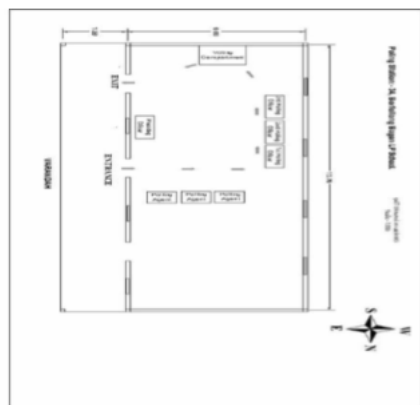

নিৰ্বাচক পঞ্জীয়ন বিষয়াৰ স্বাক্ষৰ

Nazri Naksha

Google Map View

Polling Station Building Front View

ভোটগ্ৰহন কেন্দ্ৰৰ সন্মুখৰ দৃশ্য

Cad View

Key MAP View

1 নাম : ৰাজ ৰায় পিতাৰ নাম: কলিয়া ৰায় ঘৰ নং : 11 বয়স : 31 লিঙ্গ : পুৰুষ	BYI0160523 ফটো উপলব্ধ	S2 2 নাম : আজিজা খাতুন পিতাৰ নাম: আয়ুব আলি ঘৰ নং : 12 বয়স : 35 লিঙ্গ : মহিলা	FJS6135100 ফটো উপলব্ধ	3 নাম : মাজনী তাঁতী পিতাৰ নাম: মতিধৰ তাঁতী ঘৰ নং : 24 বয়স : 48 লিঙ্গ : মহিলা	BYI0156190 ফটো উপলব্ধ
S 4 নাম : প্ৰত্যোষৰাজ শইকীয়া পিতাৰ নাম: প্ৰমোদ শইকীয়া ঘৰ নং : 60 বয়স : 85 লিঙ্গ : পুৰুষ	CLT0246611 ফটো উপলব্ধ	S 5 নাম : কল্পনা মাহিলী স্বামীৰ নাম: পৰেশ মাহিলী ঘৰ নং : 83 বয়স : 86 লিঙ্গ : মহিলা	BYI0079111 ফটো উপলব্ধ	S 6 নাম : ভদৌৰী মাহিলী স্বামীৰ নাম: জয়কৰ্ণ মাহিলী ঘৰ নং : 122 বয়স : 83 লিঙ্গ : মহিলা	BYI0079095 ফটো উপলব্ধ
S 7 নাম : মৌচুমী তাঁতী স্বামীৰ নাম: তিলেশ্বৰ তাঁতী ঘৰ নং : 125 বয়স : 27 লিঙ্গ : মহিলা	FJS0299164 ফটো উপলব্ধ	S2 8 নাম : পাৰ্বতী তাঁতী পিতাৰ নাম: ভ্ৰূকো তাঁতী ঘৰ নং : 153 বয়স : 30 লিঙ্গ : মহিলা	FJS4966115 ফটো উপলব্ধ	S 9 নাম : অভিজিত হাজৰিকা মাতৃৰ নাম: মিনাকী গগৈ হাজৰিকা ঘৰ নং : 168 বয়স : 19 লিঙ্গ : পুৰুষ	BYI0131318 ফটো উপলব্ধ
10 নাম : অঞ্জু তাঁতী বাচফৰ স্বামীৰ নাম: দীনেশ বাচফৰ ঘৰ নং : 183 বয়স : 42 লিঙ্গ : মহিলা	EQS0003525 ফটো উপলব্ধ	S 11 নাম : পিংকী শইকীয়া স্বামীৰ নাম: যদু শইকীয়া ঘৰ নং : 295 বয়স : 83 লিঙ্গ : মহিলা	FJS0260505 ফটো উপলব্ধ	12 নাম : অৰুনা চাহু স্বামীৰ নাম: পূৰ্ণ চাহু ঘৰ নং : 890 বয়স : 55 লিঙ্গ : মহিলা	FJS2842219 ফটো উপলব্ধ
13 নাম : বিটু চাহু পিতাৰ নাম: পূৰ্ণ চাহু ঘৰ নং : 890 বয়স : 33 লিঙ্গ : পুৰুষ	FJS0285908 ফটো উপলব্ধ	14 নাম : আৰতী চাহু স্বামীৰ নাম: বিটু চাহু ঘৰ নং : 890 বয়স : 30 লিঙ্গ : মহিলা	FJS0285916 ফটো উপলব্ধ	15 নাম : দিপালী চাহু স্বামীৰ নাম: বাবলু চাহু ঘৰ নং : 890 বয়স : 26 লিঙ্গ : মহিলা	FJS0489005 ফটো উপলব্ধ
16 নাম : বাবলু চাহু পিতাৰ নাম: পূৰ্ণ চাহু ঘৰ নং : 890 বয়স : 23 লিঙ্গ : পুৰুষ	FJS0484832 ফটো উপলব্ধ	17 নাম : কৈলাশ ভূঞা পিতাৰ নাম: চুণী ভূঞা ঘৰ নং : 891 বয়স : 61 লিঙ্গ : পুৰুষ	FJS0205807 ফটো উপলব্ধ	18 নাম : ভৰত ভূঞা পিতাৰ নাম: কৈলাশ ভূঞা ঘৰ নং : 891 বয়স : 32 লিঙ্গ : পুৰুষ	FJS0205948 ফটো উপলব্ধ
19 নাম : দীপা ভূঞা স্বামীৰ নাম: ভৰত ভূঞা ঘৰ নং : 891 বয়স : 30 লিঙ্গ : মহিলা	FJS0205989 ফটো উপলব্ধ	20 নাম : সঞ্জীৱ ভূঞা পিতাৰ নাম: কৈলাশ ভূঞা ঘৰ নং : 891 বয়স : 28 লিঙ্গ : পুৰুষ	FJS0205997 ফটো উপলব্ধ	21 নাম : মাহৰা চাহু পিতাৰ নাম: শম্ভু চাহু ঘৰ নং : 892 বয়স : 58 লিঙ্গ : পুৰুষ	FJS2842220 ফটো উপলব্ধ
22 নাম : সুমিত্ৰা চাহু স্বামীৰ নাম: মাহৰা চাহু ঘৰ নং : 892 বয়স : 55 লিঙ্গ : মহিলা	FJS2842231 ফটো উপলব্ধ	23 নাম : দিনেচ চাহু পিতাৰ নাম: মাহৰা চাহু ঘৰ নং : 892 বয়স : 35 লিঙ্গ : পুৰুষ	FJS0206086 ফটো উপলব্ধ	24 নাম : লাবণ্য চাহু স্বামীৰ নাম: দিনেচ চাহু ঘৰ নং : 892 বয়স : 33 লিঙ্গ : মহিলা	FJS0206136 ফটো উপলব্ধ
25 নাম : মঞ্জিত চাহু পিতাৰ নাম: মাহৰা চাহু ঘৰ নং : 892 বয়স : 28 লিঙ্গ : পুৰুষ	FJS0206177 ফটো উপলব্ধ	26 নাম : বিনতি তাঁতী চাহু স্বামীৰ নাম: মঞ্জিত চাহু ঘৰ নং : 432 বয়স : 26 লিঙ্গ : মহিলা	BYI0052183 ফটো উপলব্ধ	# 27 নাম : প্ৰদীপ চাহু পিতাৰ নাম: বেংফু চাহু ঘৰ নং : 893 বয়স : 58 লিঙ্গ : পুৰুষ	FJS0335729 ফটো উপলব্ধ
28 নাম : দুলাল চাহু পিতাৰ নাম: বেংফু চাহু ঘৰ নং : 893 বয়স : 50 লিঙ্গ : পুৰুষ	FJS2842264 ফটো উপলব্ধ	29 নাম : লিলিমাই চাহু স্বামীৰ নাম: দুলাল চাহু ঘৰ নং : 893 বয়স : 48 লিঙ্গ : মহিলা	FJS2842275 ফটো উপলব্ধ	# 30 নাম : বিচাল চাহু পিতাৰ নাম: বেংফু চাহু ঘৰ নং : 893 বয়স : 41 লিঙ্গ : পুৰুষ	FJS0206268 ফটো উপলব্ধ