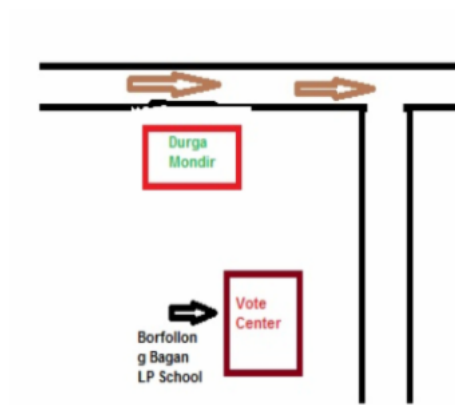

নিৰ্বাচক পঞ্জীয়ন বিষয়াৰ স্বাক্ষৰ

Nazri Naksha

Google Map View

Polling Station Building Front View

ভোটগ্ৰহন কেন্দ্ৰৰ সন্মুখৰ দৃশ্য

Cad View

Key MAP View

1 নাম : ৰাজ ৰায় পিতাৰ নাম: কলিয়া ৰায় ঘৰ নং : 11 বয়স : 31 লিঙ্গ : পুৰুষ	BYI0160523 ফটো উপলব্ধ	S2 2 নাম : আজিজা খাতুন পিতাৰ নাম: আয়ুব আলি ঘৰ নং : 12 বয়স : 35 লিঙ্গ : মহিলা	FJS6135100 ফটো উপলব্ধ	3 নাম : মাজনী তাঁতী পিতাৰ নাম: মতিধৰ তাঁতী ঘৰ নং : 24 বয়স : 48 লিঙ্গ : মহিলা	BYI0156190 ফটো উপলব্ধ
S 4 নাম : প্ৰত্যোষৰাজ শইকীয়া পিতাৰ নাম: প্ৰমোদ শইকীয়া ঘৰ নং : 60 বয়স : 85 লিঙ্গ : পুৰুষ	CLT0246611 ফটো উপলব্ধ	S 5 নাম : কল্পনা মাহিলী স্বামীৰ নাম: পৰেশ মাহিলী ঘৰ নং : 83 বয়স : 86 লিঙ্গ : মহিলা	BYI0079111 ফটো উপলব্ধ	S 6 নাম : ভদৌৰী মাহিলী স্বামীৰ নাম: জয়কৰ্ণ মাহিলী ঘৰ নং : 122 বয়স : 83 লিঙ্গ : মহিলা	BYI0079095 ফটো উপলব্ধ
S 7 নাম : মৌচুমী তাঁতী স্বামীৰ নাম: তিলেশ্বৰ তাঁতী ঘৰ নং : 125 বয়স : 27 লিঙ্গ : মহিলা	FJS0299164 ফটো উপলব্ধ	S2 8 নাম : পাৰ্বতী তাঁতী পিতাৰ নাম: ভ্ৰূকো তাঁতী ঘৰ নং : 153 বয়স : 30 লিঙ্গ : মহিলা	FJS4966115 ফটো উপলব্ধ	S 9 নাম : অভিজিত হাজৰিকা মাতৃৰ নাম: মিনাকী গগৈ হাজৰিকা ঘৰ নং : 168 বয়স : 19 লিঙ্গ : পুৰুষ	BYI0131318 ফটো উপলব্ধ
10 নাম : অঞ্জু তাঁতী বাচফৰ স্বামীৰ নাম: দীনেশ বাচফৰ ঘৰ নং : 183 বয়স : 42 লিঙ্গ : মহিলা	EQS0003525 ফটো উপলব্ধ	S 11 নাম : পিংকী শইকীয়া স্বামীৰ নাম: যদু শইকীয়া ঘৰ নং : 295 বয়স : 83 লিঙ্গ : মহিলা	FJS0260505 ফটো উপলব্ধ	12 নাম : অৰুনা চাহু স্বামীৰ নাম: পূৰ্ণ চাহু ঘৰ নং : 890 বয়স : 55 লিঙ্গ : মহিলা	FJS2842219 ফটো উপলব্ধ
13 নাম : বিটু চাহু পিতাৰ নাম: পূৰ্ণ চাহু ঘৰ নং : 890 বয়স : 33 লিঙ্গ : পুৰুষ	FJS0285908 ফটো উপলব্ধ	14 নাম : আৰতী চাহু স্বামীৰ নাম: বিটু চাহু ঘৰ নং : 890 বয়স : 30 লিঙ্গ : মহিলা	FJS0285916 ফটো উপলব্ধ	15 নাম : দিপালী চাহু স্বামীৰ নাম: বাবলু চাহু ঘৰ নং : 890 বয়স : 26 লিঙ্গ : মহিলা	FJS0489005 ফটো উপলব্ধ
16 নাম : বাবলু চাহু পিতাৰ নাম: পূৰ্ণ চাহু ঘৰ নং : 890 বয়স : 23 লিঙ্গ : পুৰুষ	FJS0484832 ফটো উপলব্ধ	17 নাম : কৈলাশ ভূঞা পিতাৰ নাম: চুণী ভূঞা ঘৰ নং : 891 বয়স : 61 লিঙ্গ : পুৰুষ	FJS0205807 ফটো উপলব্ধ	18 নাম : ভৰত ভূঞা পিতাৰ নাম: কৈলাশ ভূঞা ঘৰ নং : 891 বয়স : 32 লিঙ্গ : পুৰুষ	FJS0205948 ফটো উপলব্ধ
19 নাম : দীপা ভূঞা স্বামীৰ নাম: ভৰত ভূঞা ঘৰ নং : 891 বয়স : 30 লিঙ্গ : মহিলা	FJS0205989 ফটো উপলব্ধ	20 নাম : সঞ্জীৱ ভূঞা পিতাৰ নাম: কৈলাশ ভূঞা ঘৰ নং : 891 বয়স : 28 লিঙ্গ : পুৰুষ	FJS0205997 ফটো উপলব্ধ	21 নাম : মাহৰা চাহু পিতাৰ নাম: শম্ভু চাহু ঘৰ নং : 892 বয়স : 58 লিঙ্গ : পুৰুষ	FJS2842220 ফটো উপলব্ধ
22 নাম : সুমিত্ৰা চাহু স্বামীৰ নাম: মাহৰা চাহু ঘৰ নং : 892 বয়স : 55 লিঙ্গ : মহিলা	FJS2842231 ফটো উপলব্ধ	23 নাম : দিনেচ চাহু পিতাৰ নাম: মাহৰা চাহু ঘৰ নং : 892 বয়স : 35 লিঙ্গ : পুৰুষ	FJS0206086 ফটো উপলব্ধ	24 নাম : লাবণ্য চাহু স্বামীৰ নাম: দিনেচ চাহু ঘৰ নং : 892 বয়স : 33 লিঙ্গ : মহিলা	FJS0206136 ফটো উপলব্ধ
25 নাম : মঞ্জিত চাহু পিতাৰ নাম: মাহৰা চাহু ঘৰ নং : 892 বয়স : 28 লিঙ্গ : পুৰুষ	FJS0206177 ফটো উপলব্ধ	26 নাম : বিনতি তাঁতী চাহু স্বামীৰ নাম: মঞ্জিত চাহু ঘৰ নং : 432 বয়স : 26 লিঙ্গ : মহিলা	BYI0052183 ফটো উপলব্ধ	# 27 নাম : প্ৰদীপ চাহু পিতাৰ নাম: বেংফু চাহু ঘৰ নং : 893 বয়স : 58 লিঙ্গ : পুৰুষ	FJS0335729 ফটো উপলব্ধ
28 নাম : দুলাল চাহু পিতাৰ নাম: বেংফু চাহু ঘৰ নং : 893 বয়স : 50 লিঙ্গ : পুৰুষ	FJS2842264 ফটো উপলব্ধ	29 নাম : লিলিমাই চাহু স্বামীৰ নাম: দুলাল চাহু ঘৰ নং : 893 বয়স : 48 লিঙ্গ : মহিলা	FJS2842275 ফটো উপলব্ধ	# 30 নাম : বিচাল চাহু পিতাৰ নাম: বেংফু চাহু ঘৰ নং : 893 বয়স : 41 লিঙ্গ : পুৰুষ	FJS0206268 ফটো উপলব্ধ