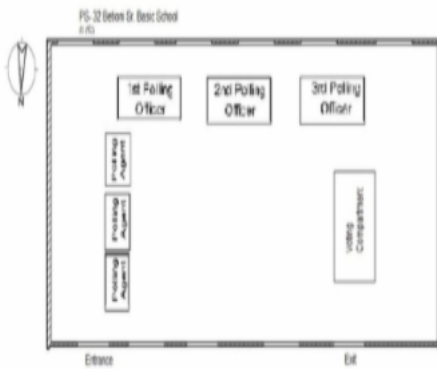

নিৰ্বাচক পঞ্জীয়ন বিষয়াৰ স্বাক্ষৰ

Nazri Naksha

Google Map View

Polling Station Building Front View

ভোটগ্ৰহন কেন্দ্ৰৰ সন্মুখৰ দৃশ্য

Cad View

Key MAP View

1 নাম : গৌতম তাঁতী পিতাৰ নাম: গুণনন তাঁতী ঘৰ নং : 11 বয়স : 39 লিঙ্গ : পুৰুষ	FJS2741302 ফটো উপলব্ধ	2 নাম : কবিতা দোৱণীয়া শইকীয়া স্বামীৰ নাম: প্ৰণব শইকীয়া ঘৰ নং : 82 বয়স : 26 লিঙ্গ : মহিলা	FJS0365866 ফটো উপলব্ধ	3 নাম : লক্ষীধৰ ভূঞা পিতাৰ নাম: বৰী ভূঞা ঘৰ নং : 85 বয়স : 28 লিঙ্গ : পুৰুষ	FJS0274761 ফটো উপলব্ধ
4 নাম : সুশিলা কৰ্মকাৰ স্বামীৰ নাম: ভগীৰথ কৰ্মকাৰ ঘৰ নং : 106 বয়স : 26 লিঙ্গ : মহিলা	FJS0318824 ফটো উপলব্ধ	5 নাম : মহেশ নায়ক পিতাৰ নাম: অৰুন নায়ক ঘৰ নং : 115 বয়স : 22 লিঙ্গ : পুৰুষ	FJS0516609 ফটো উপলব্ধ	S 6 নাম : দিপশিখা গুপ্তৈ পিতাৰ নাম: বিতুল গগৈ ঘৰ নং : 129 বয়স : 25 লিঙ্গ : মহিলা	MVF0706051 ফটো উপলব্ধ
7 নাম : জিতু শইকীয়া পিতাৰ নাম: ববুল শইকীয়া ঘৰ নং : 142 বয়স : 33 লিঙ্গ : পুৰুষ	FJS0050757 ফটো উপলব্ধ	8 নাম : বেংটু ভূঞা পিতাৰ নাম: চট ভূঞা ঘৰ নং : 158 বয়স : 45 লিঙ্গ : পুৰুষ	FJS2740456 ফটো উপলব্ধ	9 নাম : চুনিতা ভূঞা স্বামীৰ নাম: বেংটু ভূঞা ঘৰ নং : 158 বয়স : 29 লিঙ্গ : মহিলা	FJS0231944 ফটো উপলব্ধ
10 নাম : প্ৰহলাদ কৰ্মকাৰ পিতাৰ নাম: গোবিন্দ কৰ্মকাৰ ঘৰ নং : 155 বয়স : 55 লিঙ্গ : পুৰুষ	FJS2740467 ফটো উপলব্ধ	11 নাম : দমনা ভূঞা পিতাৰ নাম: যোগনিয়া ভূঞা ঘৰ নং : 156 বয়স : 68 লিঙ্গ : পুৰুষ	FJS2740503 ফটো উপলব্ধ	12 নাম : বেখা ভূঞা পিতাৰ নাম: দেবনা ভূঞা ঘৰ নং : 156 বয়স : 32 লিঙ্গ : মহিলা	FJS0341909 ফটো উপলব্ধ
13 নাম : দেবাৰী ভূঞা স্বামীৰ নাম: অজিত ভূঞা ঘৰ নং : 156 বয়স : 28 লিঙ্গ : মহিলা	FJS0462143 ফটো উপলব্ধ	14 নাম : লক্ষীমনি ভূঞা পিতাৰ নাম: অজিত ভূঞা ঘৰ নং : 156 বয়স : 27 লিঙ্গ : মহিলা	FJS0460980 ফটো উপলব্ধ	15 নাম : বিকি ভূঞা পিতাৰ নাম: অজিত ভূঞা ঘৰ নং : 156 বয়স : 26 লিঙ্গ : পুৰুষ	BYI0005447 ফটো উপলব্ধ
16 নাম : জমৰাম ভূঞা পিতাৰ নাম: দমনা ভূঞা ঘৰ নং : 156 বয়স : 24 লিঙ্গ : পুৰুষ	FJS0460881 ফটো উপলব্ধ	R 17 নাম : অজিত ভূঞা পিতাৰ নাম: দমনা ভূঞা ঘৰ নং : 156 বয়স : 55 লিঙ্গ : পুৰুষ	FJS2740525 ফটো উপলব্ধ	18 নাম : মেঘা কুৰ্মি পিতাৰ নাম: সৰু কুৰ্মি ঘৰ নং : 159 বয়স : 41 লিঙ্গ : পুৰুষ	FJS2740547 ফটো উপলব্ধ
19 নাম : বঞ্জীত কুৰ্মি পিতাৰ নাম: সৰু কুৰ্মি ঘৰ নং : 159 বয়স : 38 লিঙ্গ : পুৰুষ	FJS2740558 ফটো উপলব্ধ	20 নাম : মাত কুৰ্মী স্বামীৰ নাম: বঞ্জীত কুৰ্মী ঘৰ নং : 159 বয়স : 35 লিঙ্গ : মহিলা	FJS0131102 ফটো উপলব্ধ	21 নাম : ভূৱতী কুৰ্মী স্বামীৰ নাম: মেঘা কুৰ্মী ঘৰ নং : 159 বয়স : 31 লিঙ্গ : মহিলা	FJS0504381 ফটো উপলব্ধ
22 নাম : আশা তাঁতী পিতাৰ নাম: বদন তাঁতী ঘৰ নং : 159 বয়স : 44 লিঙ্গ : মহিলা	FJS0231852 ফটো উপলব্ধ	23 নাম : মীৰা তাঁতী স্বামীৰ নাম: উত্তম তাঁতী ঘৰ নং : 160 বয়স : 50 লিঙ্গ : মহিলা	FJS2740616 ফটো উপলব্ধ	24 নাম : লক্ষিন্দৰ ভূঞা পিতাৰ নাম: সোচিনীয়া ভূঞা ঘৰ নং : 161 বয়স : 67 লিঙ্গ : পুৰুষ	FJS2740627 ফটো উপলব্ধ
25 নাম : লক্ষেশ্বৰী ভূঞা স্বামীৰ নাম: লক্ষিন্দৰ ভূঞা ঘৰ নং : 161 বয়স : 60 লিঙ্গ : মহিলা	FJS2740638 ফটো উপলব্ধ	26 নাম : কুন্তি ভূঞা স্বামীৰ নাম: লক্ষিন্দৰ ভূঞা ঘৰ নং : 161 বয়স : 50 লিঙ্গ : মহিলা	FJS2740649 ফটো উপলব্ধ	27 নাম : লাটু ভূঞা পিতাৰ নাম: লক্ষিন্দৰ ভূঞা ঘৰ নং : 161 বয়স : 39 লিঙ্গ : পুৰুষ	FJS2740650 ফটো উপলব্ধ
28 নাম : জোনমনি ভূঞা স্বামীৰ নাম: লাটু ভূঞা ঘৰ নং : 161 বয়স : 38 লিঙ্গ : মহিলা	FJS0131292 ফটো উপলব্ধ	29 নাম : দেবৰাম ভূঞা পিতাৰ নাম: লক্ষিন্দৰ ভূঞা ঘৰ নং : 161 বয়স : 30 লিঙ্গ : পুৰুষ	FJS0116970 ফটো উপলব্ধ	R 30 নাম : শিৱলাল ভূঞা পিতাৰ নাম: সালগিৰাম ভূঞা ঘৰ নং : 163 বয়স : 64 লিঙ্গ : পুৰুষ	FJS0231720 ফটো উপলব্ধ