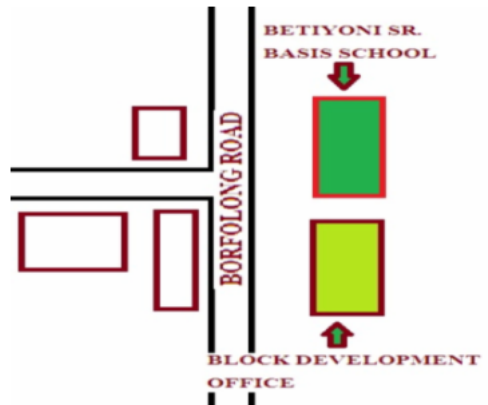

নিৰ্বাচক পঞ্জীয়ন বিষয়াৰ স্বাক্ষৰ

Nazri Naksha

Google Map View

Polling Station Building Front View

ভোটগ্ৰহন কেন্দ্ৰৰ সন্মুখৰ দৃশ্য

Cad View

Key MAP View

1 নাম : গৌতম তাঁতী পিতাৰ নাম: গুণনন তাঁতী ঘৰ নং : 11 বয়স : 39 লিঙ্গ : পুৰুষ	FJS2741302 ফটো উপলব্ধ	2 নাম : কবিতা দোৱণীয়া শইকীয়া স্বামীৰ নাম: প্ৰণব শইকীয়া ঘৰ নং : 82 বয়স : 26 লিঙ্গ : মহিলা	FJS0365866 ফটো উপলব্ধ	3 নাম : লক্ষীধৰ ভূঞা পিতাৰ নাম: বৰী ভূঞা ঘৰ নং : 85 বয়স : 28 লিঙ্গ : পুৰুষ	FJS0274761 ফটো উপলব্ধ
4 নাম : সুশিলা কৰ্মকাৰ স্বামীৰ নাম: ভগীৰথ কৰ্মকাৰ ঘৰ নং : 106 বয়স : 26 লিঙ্গ : মহিলা	FJS0318824 ফটো উপলব্ধ	5 নাম : মহেশ নায়ক পিতাৰ নাম: অৰুন নায়ক ঘৰ নং : 115 বয়স : 22 লিঙ্গ : পুৰুষ	FJS0516609 ফটো উপলব্ধ	S 6 নাম : দিপশিখা গুপ্তৈ পিতাৰ নাম: বিতুল গগৈ ঘৰ নং : 129 বয়স : 25 লিঙ্গ : মহিলা	MVF0706051 ফটো উপলব্ধ
7 নাম : জিতু শইকীয়া পিতাৰ নাম: ববুল শইকীয়া ঘৰ নং : 142 বয়স : 33 লিঙ্গ : পুৰুষ	FJS0050757 ফটো উপলব্ধ	8 নাম : বেংটু ভূঞা পিতাৰ নাম: চট ভূঞা ঘৰ নং : 158 বয়স : 45 লিঙ্গ : পুৰুষ	FJS2740456 ফটো উপলব্ধ	9 নাম : চুনিতা ভূঞা স্বামীৰ নাম: বেংটু ভূঞা ঘৰ নং : 158 বয়স : 29 লিঙ্গ : মহিলা	FJS0231944 ফটো উপলব্ধ
10 নাম : প্ৰহলাদ কৰ্মকাৰ পিতাৰ নাম: গোবিন্দ কৰ্মকাৰ ঘৰ নং : 155 বয়স : 55 লিঙ্গ : পুৰুষ	FJS2740467 ফটো উপলব্ধ	11 নাম : দমনা ভূঞা পিতাৰ নাম: যোগনিয়া ভূঞা ঘৰ নং : 156 বয়স : 68 লিঙ্গ : পুৰুষ	FJS2740503 ফটো উপলব্ধ	12 নাম : বেখা ভূঞা পিতাৰ নাম: দেবনা ভূঞা ঘৰ নং : 156 বয়স : 32 লিঙ্গ : মহিলা	FJS0341909 ফটো উপলব্ধ
13 নাম : দেবাৰী ভূঞা স্বামীৰ নাম: অজিত ভূঞা ঘৰ নং : 156 বয়স : 28 লিঙ্গ : মহিলা	FJS0462143 ফটো উপলব্ধ	14 নাম : লক্ষীমনি ভূঞা পিতাৰ নাম: অজিত ভূঞা ঘৰ নং : 156 বয়স : 27 লিঙ্গ : মহিলা	FJS0460980 ফটো উপলব্ধ	15 নাম : বিকি ভূঞা পিতাৰ নাম: অজিত ভূঞা ঘৰ নং : 156 বয়স : 26 লিঙ্গ : পুৰুষ	BYI0005447 ফটো উপলব্ধ
16 নাম : জমৰাম ভূঞা পিতাৰ নাম: দমনা ভূঞা ঘৰ নং : 156 বয়স : 24 লিঙ্গ : পুৰুষ	FJS0460881 ফটো উপলব্ধ	R 17 নাম : অজিত ভূঞা পিতাৰ নাম: দমনা ভূঞা ঘৰ নং : 156 বয়স : 55 লিঙ্গ : পুৰুষ	FJS2740525 ফটো উপলব্ধ	18 নাম : মেঘা কুৰ্মি পিতাৰ নাম: সৰু কুৰ্মি ঘৰ নং : 159 বয়স : 41 লিঙ্গ : পুৰুষ	FJS2740547 ফটো উপলব্ধ
19 নাম : বঞ্জীত কুৰ্মি পিতাৰ নাম: সৰু কুৰ্মি ঘৰ নং : 159 বয়স : 38 লিঙ্গ : পুৰুষ	FJS2740558 ফটো উপলব্ধ	20 নাম : মাত কুৰ্মী স্বামীৰ নাম: বঞ্জীত কুৰ্মী ঘৰ নং : 159 বয়স : 35 লিঙ্গ : মহিলা	FJS0131102 ফটো উপলব্ধ	21 নাম : ভূৱতী কুৰ্মী স্বামীৰ নাম: মেঘা কুৰ্মী ঘৰ নং : 159 বয়স : 31 লিঙ্গ : মহিলা	FJS0504381 ফটো উপলব্ধ
22 নাম : আশা তাঁতী পিতাৰ নাম: বদন তাঁতী ঘৰ নং : 159 বয়স : 44 লিঙ্গ : মহিলা	FJS0231852 ফটো উপলব্ধ	23 নাম : মীৰা তাঁতী স্বামীৰ নাম: উত্তম তাঁতী ঘৰ নং : 160 বয়স : 50 লিঙ্গ : মহিলা	FJS2740616 ফটো উপলব্ধ	24 নাম : লক্ষিন্দৰ ভূঞা পিতাৰ নাম: সোচিনীয়া ভূঞা ঘৰ নং : 161 বয়স : 67 লিঙ্গ : পুৰুষ	FJS2740627 ফটো উপলব্ধ
25 নাম : লক্ষেশ্বৰী ভূঞা স্বামীৰ নাম: লক্ষিন্দৰ ভূঞা ঘৰ নং : 161 বয়স : 60 লিঙ্গ : মহিলা	FJS2740638 ফটো উপলব্ধ	26 নাম : কুন্তি ভূঞা স্বামীৰ নাম: লক্ষিন্দৰ ভূঞা ঘৰ নং : 161 বয়স : 50 লিঙ্গ : মহিলা	FJS2740649 ফটো উপলব্ধ	27 নাম : লাটু ভূঞা পিতাৰ নাম: লক্ষিন্দৰ ভূঞা ঘৰ নং : 161 বয়স : 39 লিঙ্গ : পুৰুষ	FJS2740650 ফটো উপলব্ধ
28 নাম : জোনমনি ভূঞা স্বামীৰ নাম: লাটু ভূঞা ঘৰ নং : 161 বয়স : 38 লিঙ্গ : মহিলা	FJS0131292 ফটো উপলব্ধ	29 নাম : দেবৰাম ভূঞা পিতাৰ নাম: লক্ষিন্দৰ ভূঞা ঘৰ নং : 161 বয়স : 30 লিঙ্গ : পুৰুষ	FJS0116970 ফটো উপলব্ধ	R 30 নাম : শিৱলাল ভূঞা পিতাৰ নাম: সালগিৰাম ভূঞা ঘৰ নং : 163 বয়স : 64 লিঙ্গ : পুৰুষ	FJS0231720 ফটো উপলব্ধ