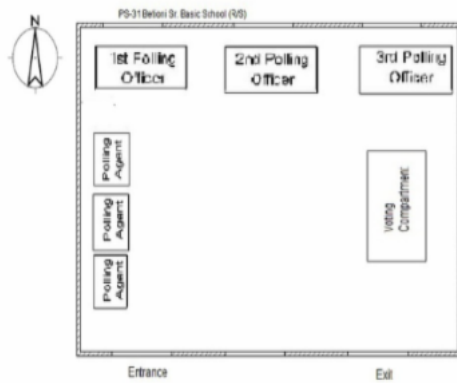

নিৰ্বাচক পঞ্জীয়ন বিষয়াৰ স্বাক্ষৰ

Nazri Naksha

Google Map View

Polling Station Building Front View

ভোটগ্ৰহন কেন্দ্ৰৰ সন্মুখৰ দৃশ্য

Cad View

Key MAP View