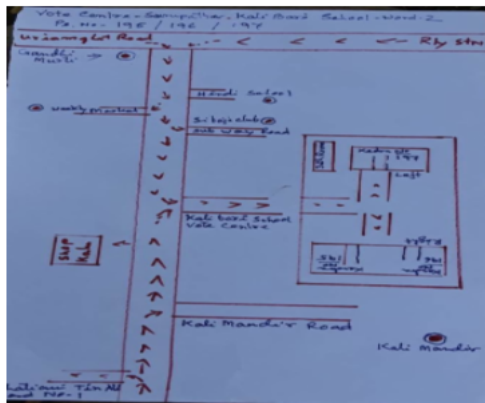

Nazri Naksha