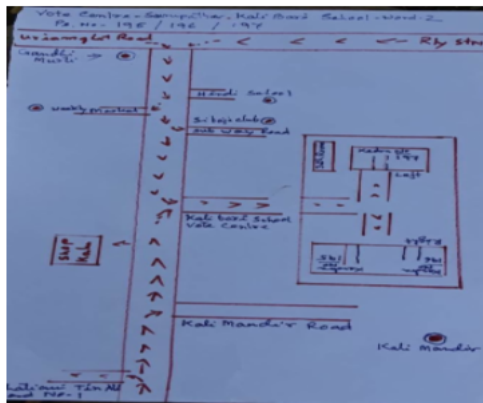

Nazri Naksha