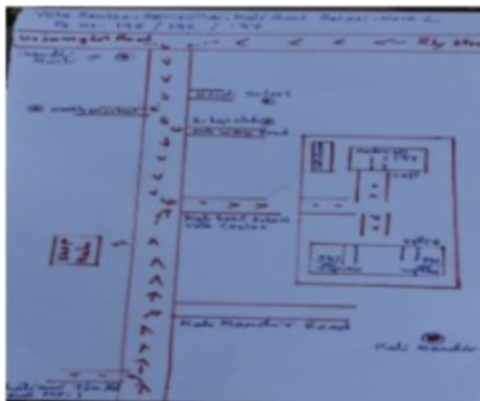

Nazri Naksha