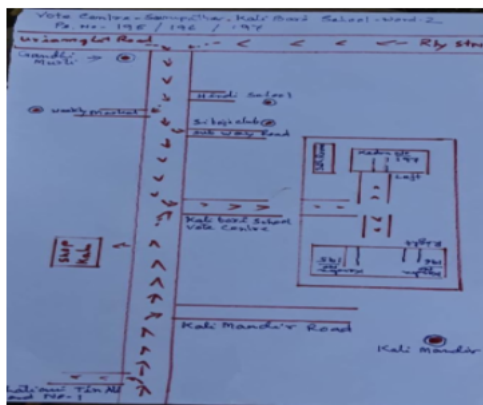

Nazri Naksha