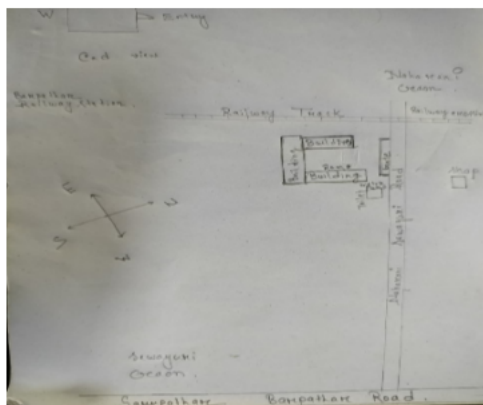

Nazri Naksha