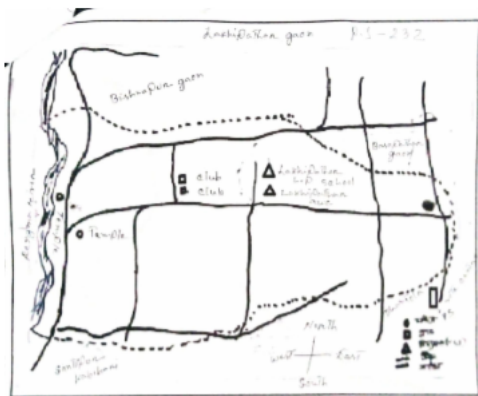

Nazri Naksha