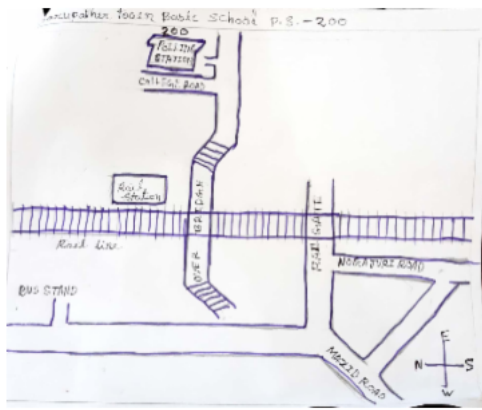

Nazri Naksha