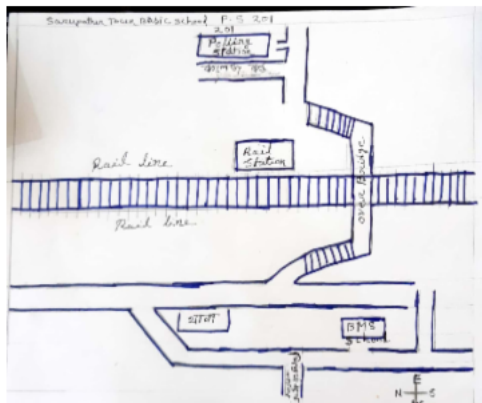

Nazri Naksha