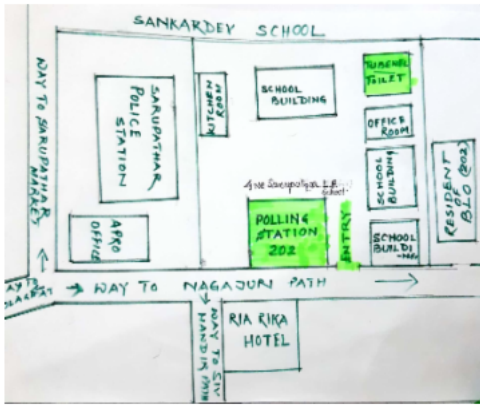

Nazri Naksha