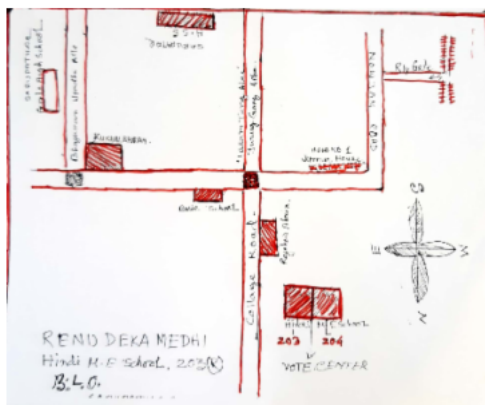

Nazri Naksha