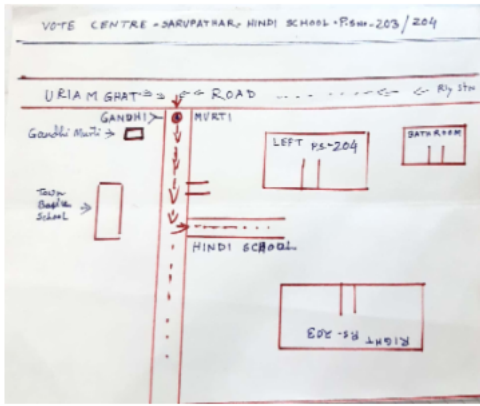

নিৰ্বাচক পঞ্জীয়ন বিষয়াৰ স্বাক্ষৰ

Nazri Naksha

Google Map View

Polling Station Building Front View

ভোটগ্ৰহন কেন্দ্ৰৰ সন্মুখৰ দৃশ্য

Cad View

Key MAP View

বিধানসভা সমষ্টিৰ নম্বৰ আৰু নাম : 107-সৰুপথাৰ
অংশৰ নম্বৰ আৰু নাম : 1-সৰুপথাৰ টাউন আৰু বেলৱে ষ্টেছন (খণ্ড-৫)