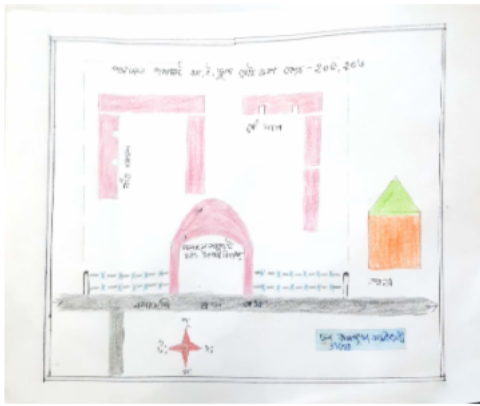

Nazri Naksha