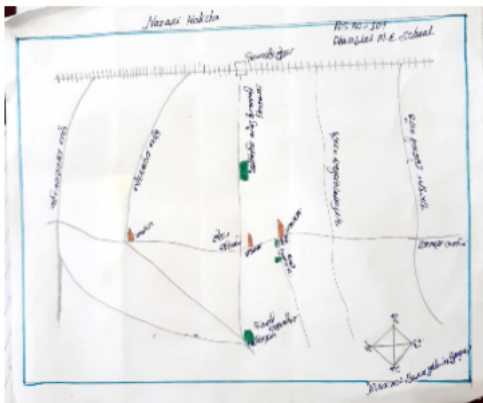

নিৰ্বাচক পঞ্জীয়ন বিষয়াৰ স্বাক্ষৰ

Nazri Naksha

Google Map View

Polling Station Building Front View

ভোটগ্ৰহন কেন্দ্ৰৰ সন্মুখৰ দৃশ্য

Cad View

Key MAP View

1 নাম : কেনাই ফুকন পিতাৰ নাম: দ্ৰৌণ ফুকন ঘৰ নং : 1 বয়স : 75 লিঙ্গ : পুৰুষ	MVF7836820 ফটো উপলব্ধ	2 নাম : দধি ফুকন পিতাৰ নাম: কেনাই ফুকন ঘৰ নং : 1 বয়স : 51 লিঙ্গ : পুৰুষ	MVF7836831 ফটো উপলব্ধ	3 নাম : অঞ্জু ফুকন স্বামীৰ নাম: দোমাই ফুকন ঘৰ নং : 1 বয়স : 46 লিঙ্গ : মহিলা	MVF7836842 ফটো উপলব্ধ
4 নাম : হেমদা বৰা কোঁৱৰ স্বামীৰ নাম: জুন কোঁৱৰ ঘৰ নং : 1 বয়স : 46 লিঙ্গ : মহিলা	OPA0127761 ফটো উপলব্ধ	5 নাম : জুন কোঁৱৰ পিতাৰ নাম: নগা কোঁৱৰ ঘৰ নং : 1 বয়স : 45 লিঙ্গ : পুৰুষ	OPA0127753 ফটো উপলব্ধ	6 নাম : ভৰত ফুকন পিতাৰ নাম: কেনাই ফুকন ঘৰ নং : 1 বয়স : 30 লিঙ্গ : পুৰুষ	MVF7845069 ফটো উপলব্ধ
7 নাম : মুনমী বৰা স্বামীৰ নাম: দিলীপ গগৈ ঘৰ নং : 1 বয়স : 28 লিঙ্গ : মহিলা	OPA0017657 ফটো উপলব্ধ	8 নাম : তোবেশ্বৰ ফুকন পিতাৰ নাম: দধি ফুকন ঘৰ নং : 1 বয়স : 26 লিঙ্গ : পুৰুষ	MVF0631275 ফটো উপলব্ধ	9 নাম : পাপুলি ফুকন পিতাৰ নাম: দধি ফুকন ঘৰ নং : 1 বয়স : 23 লিঙ্গ : পুৰুষ	MVF3375722 ফটো উপলব্ধ
10 নাম : পোনাৰাম মুদৈ পিতাৰ নাম: শোণিত কুমাৰ মুদৈ ঘৰ নং : 1ক বয়স : 72 লিঙ্গ : পুৰুষ	MVF3689783 ফটো উপলব্ধ	11 নাম : বঞ্জীত হাজৰিকা পিতাৰ নাম: মাঘীৰাম হাজৰিকা ঘৰ নং : 2 বয়স : 38 লিঙ্গ : পুৰুষ	MVF7836875 ফটো উপলব্ধ	12 নাম : মইনা হাজৰিকা পিতাৰ নাম: মাঘীৰাম হাজৰিকা ঘৰ নং : 2 বয়স : 30 লিঙ্গ : পুৰুষ	MVF7845058 ফটো উপলব্ধ
13 নাম : মৃদুল হাজৰিকা পিতাৰ নাম: প্ৰবোধ হাজৰিকা ঘৰ নং : 2ক বয়স : 38 লিঙ্গ : পুৰুষ	MVF0315846 ফটো উপলব্ধ	14 নাম : চুমিলা বৰা হাজৰিকা স্বামীৰ নাম: বঞ্জীত হাজৰিকা ঘৰ নং : 2ক বয়স : 30 লিঙ্গ : মহিলা	MVF0316497 ফটো উপলব্ধ	15 নাম : নৱনিতা বৰা হাজৰিকা স্বামীৰ নাম: মৃদুল হাজৰিকা ঘৰ নং : 2ক বয়স : 29 লিঙ্গ : মহিলা	MVF0316695 ফটো উপলব্ধ
16 নাম : প্ৰাঞ্জল হাজৰিকা পিতাৰ নাম: প্ৰমোদ হাজৰিকা ঘৰ নং : 2ক বয়স : 26 লিঙ্গ : পুৰুষ	MVF0630665 ফটো উপলব্ধ	17 নাম : পূৰ্ণিমাই হাজৰিকা স্বামীৰ নাম: গোলাপ হাজৰিকা ঘৰ নং : 3 বয়স : 45 লিঙ্গ : মহিলা	MVF7836886 ফটো উপলব্ধ	18 নাম : জয়ন্ত হাজৰিকা পিতাৰ নাম: গোলাপ হাজৰিকা ঘৰ নং : 3 বয়স : 33 লিঙ্গ : পুৰুষ	MVF0528158 ফটো উপলব্ধ
19 নাম : সীমান্ত হাজৰিকা পিতাৰ নাম: গোলাপ হাজৰিকা ঘৰ নং : 3 বয়স : 27 লিঙ্গ : পুৰুষ	MVF0485904 ফটো উপলব্ধ	20 নাম : ৰপামনি বৰা হাজৰিকা স্বামীৰ নাম: সীমান্ত হাজৰিকা ঘৰ নং : 3ক বয়স : 24 লিঙ্গ : মহিলা	OPA0013425 ফটো উপলব্ধ	21 নাম : ৰূপেশ্বৰ হাজৰিকা পিতাৰ নাম: খেতেশ্বৰ হাজৰিকা ঘৰ নং : 8 বয়স : 70 লিঙ্গ : পুৰুষ	MVF7836897 ফটো উপলব্ধ
22 নাম : বীনা হাজৰিকা স্বামীৰ নাম: ৰূপেশ্বৰ হাজৰিকা ঘৰ নং : 8 বয়স : 65 লিঙ্গ : মহিলা	MVF7836900 ফটো উপলব্ধ	23 নাম : সোণেশ্বৰী হাজৰিকা স্বামীৰ নাম: ৰূপেশ্বৰ হাজৰিকা ঘৰ নং : 8 বয়স : 55 লিঙ্গ : মহিলা	MVF7836911 ফটো উপলব্ধ	24 নাম : বিমল হাজৰিকা পিতাৰ নাম: ৰূপেশ্বৰ হাজৰিকা ঘৰ নং : 8 বয়স : 42 লিঙ্গ : পুৰুষ	MVF7836922 ফটো উপলব্ধ
25 নাম : ডালিমী হাজৰিকা স্বামীৰ নাম: বিমল হাজৰিকা ঘৰ নং : 8 বয়স : 38 লিঙ্গ : মহিলা	MVF7844986 ফটো উপলব্ধ	26 নাম : উমাকান্ত হাজৰিকা পিতাৰ নাম: ৰূপেশ্বৰ হাজৰিকা ঘৰ নং : 8 বয়স : 27 লিঙ্গ : পুৰুষ	MVF0540229 ফটো উপলব্ধ	27 নাম : হেমা হাজৰিকা স্বামীৰ নাম: ৰঞ্জিত হাজৰিকা ঘৰ নং : 8ক বয়স : 40 লিঙ্গ : মহিলা	MVF0621524 ফটো উপলব্ধ
28 নাম : ৰঞ্জিত হাজৰিকা পিতাৰ নাম: ৰূপেশ্বৰ হাজৰিকা ঘৰ নং : 8ক বয়স : 46 লিঙ্গ : পুৰুষ	MVF7836933 ফটো উপলব্ধ	29 নাম : লক্ষ্যজিৎ গগৈ পিতাৰ নাম: হিৰেন গগৈ ঘৰ নং : 6 বয়স : 27 লিঙ্গ : পুৰুষ	MVF0630632 ফটো উপলব্ধ	30 নাম : ভাৰত গগৈ পিতাৰ নাম: হিৰেন গগৈ ঘৰ নং : 6গ বয়স : 29 লিঙ্গ : পুৰুষ	MVF0621078 ফটো উপলব্ধ