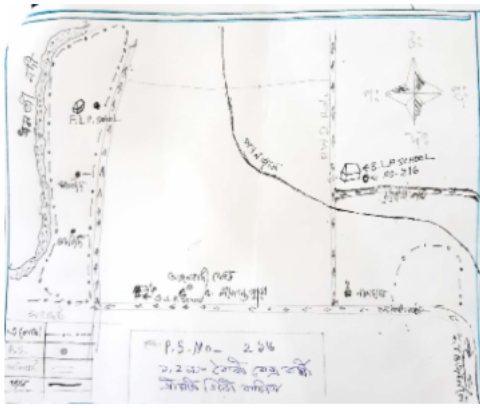

Nazri Naksha